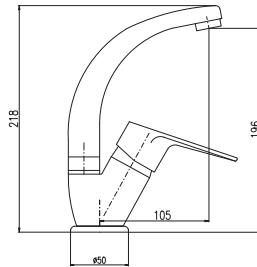

Baterie umyvadlová

Basin mixer

Výška | Height: 183 mm

3/8"	1/2"	Cena	Price
1 • VI226.0	VI226.5	1 230 Kč	50,20 €

MA0018E

KA3502

Baterie umyvadlová s otočným ústím

Basin mixer with swivel spout