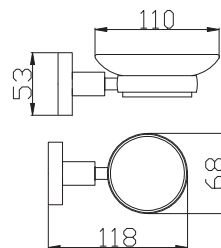

Barevné varianty | Colour variants:

1 ● COA0300	320 Kč	13,10 €
2 ● COA0300SM	610 Kč	24,90 €
3 ● COA0300Z	640 Kč	26,10 €
4 ● COA0300ZK	640 Kč	26,10 €
5 ● COA0300ZRL	640 Kč	26,10 €
6 ● COA0300ZRK	640 Kč	26,10 €
7 ● COA0300MGL	640 Kč	26,10 €
8 ● COA0300MGK	640 Kč	26,10 €

Dávkovač tekutého mýdla, sklo

Soap dispenser, glass