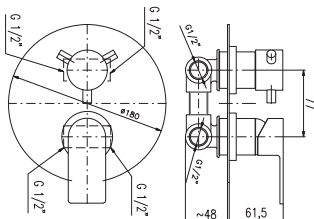

Vanová baterie

Bath mixer

150 mm	Cena	Price
1 ● VT454.5	1 980 Kč	80,80 €
2 ● VT454.5CMAT	2 870 Kč	117,10 €
3 ○ VT454.5BMAT	2 870 Kč	117,10 €

Sprchová baterie

Shower mixer

150 mm	Cena	Price
1 ● VT481.5	1 540 Kč	62,90 €
2 ● VT481.5CMAT	2 380 Kč	97,10 €
3 ○ VT481.5BMAT	2 380 Kč	97,10 €

Sprchová baterie podomítková

Concealed shower mixer

Včetně podomítkového tělesa | Including concealed body

1-cestná | 1-way	Cena	Price
1 ● VT483L	2 080 Kč	84,90 €
2 ● VT483LCMAT	3 200 Kč	130,60 €

2

Vanová/Sprchová baterie podomítková

Concealed bath/shower mixer

Včetně podomítkového tělesa | Including concealed body

2-cestná | 2-way	Cena	Price
1 ● VT486K	3 090 Kč	126,10 €
2 ● VT486KCMAT	4 690 Kč	191,40 €
3 ○ VT486KBMAT	4 690 Kč	191,40 €