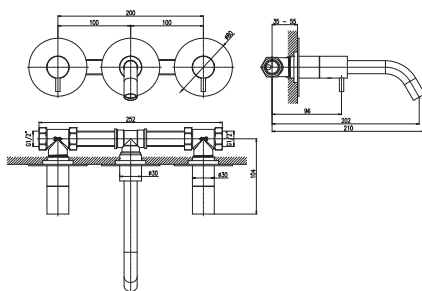

Umyvadlová baterie vestavěná

Concealed basin mixer

Včetně podomítkového tělesa
Including concealed body

Barevné varianty | Colour variants:

MA0037

MD0093

		Cena	Price
1	SE131	5 780 Kč	235,90 €
2	SE131Z	8 670 Kč	353,90 €
3	SE131ZK	8 670 Kč	353,90 €
4	SE131ZRL	8 670 Kč	353,90 €
5	SE131ZRK	8 670 Kč	353,90 €
6	SE131MGL	8 670 Kč	353,90 €
7	SE131MGK	8 670 Kč	353,90 €