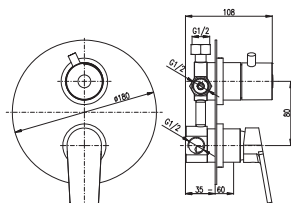

2

Vanová/sprchová baterie podomítková

Concealed bath/shower mixer

Včetně podomítkového tělesa | Including concealed body

	3-cestná | 3-way	Cena	Price
1 ● VT487.3		4 410 Kč	180,00 €
2 ● VT487.3CMAT		6 620 Kč	270,20 €