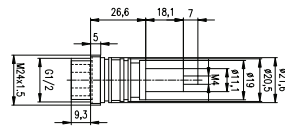

Cena	Price
1 ● SD0012SE	170 Kč	6,90 €

Přepínač pro vanové baterie

Diverter for bath mixers