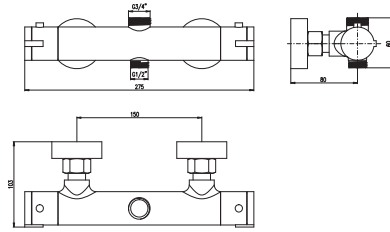

Termostatická sprchová baterie, s přepínačem v těle
Thermostatic shower mixer with integrated diverter