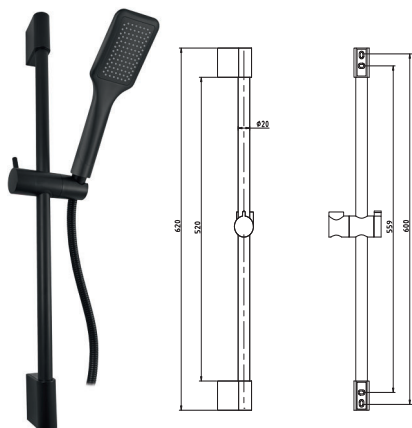

Sprchový set - tyč s držákem, ruční sprcha, hadice
Shower set – bar with holder, hand shower, and hose

	Cena	Price
1 ● SK2045	840 Kč	34,30 €
2 ● SK2045CMAT	1 050 Kč	42,90 €

Sprchový set - tyč s držákem, ruční sprcha, hadice
Shower set – bar with holder, hand shower, and hose

	Cena	Price
1 ● SK2046CMAT	1 080 Kč	44,10 €