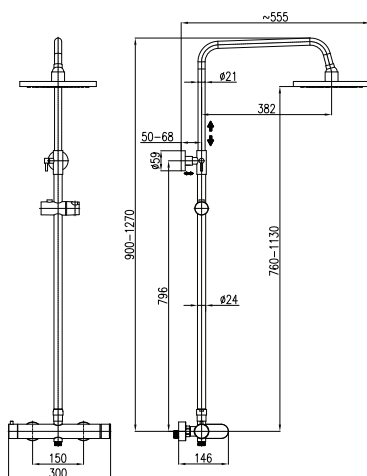

2-cestná 2-way	Price
1 • RI185IN	3 990 Kč 162,90 €

KA2701

KA3502E

NEW

Sprchový systém s vodovodní baterií a teleskopickou tyčí

Shower system with mixer and telescopic column

150 mm	Cena	Price
1 • RI182.5/5-61IN	5 900 Kč	240,80 €