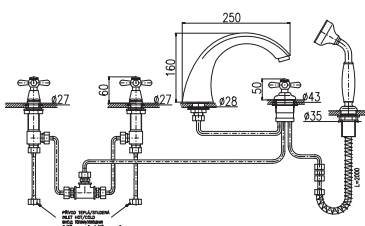

2

Baterie vanová stojánková pětivotvorová s keramickým přepínačem a samonavíjecí 2 metrovou hadicí a sprchou

Deck-mounted 5-hole bath mixer with ceramic diverter, self-retracting 2 m hose and hand shower

3/8"	1/2"	Cena	Price
1 ● MK169.0P	MK169.5P	7 770 Kč	317,10 €
2 ● MK169.0PSM	MK169.5PSM	11 790 Kč	481,20 €

KS0017

MD0093