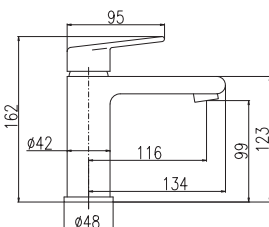

Barevné varianty | Colour variants:

Baterie umyvadlová

Basin mixer

Výška | Height: 162 mm

	3/8"	1/2"	Cena	Price
1 ● CO128.0	CO128.5	1 570 Kč	64,10 €	
2 ● CO128.0CMAT	CO128.5CMAT	2 330 Kč	95,10 €	
3 ○ CO128.0BMAT	CO128.5BMAT	2 330 Kč	95,10 €	
4 ● CO128.0Z	CO128.5Z	2 660 Kč	108,60 €	

MA0018E

KA3514