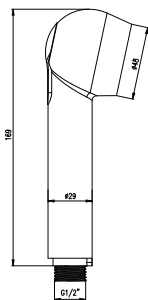

Ruční sprcha 2-polohová k dřezové baterii - plast
Hand shower 2 jet for kitchen mixer - plastic

Ø 48 mm	Cena	Price
1 ● PS0003	290 Kč	11,80 €