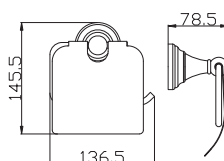

Barevné varianty | Colour variants:

	Cena	Price
1 ● MKA0400	600 Kč	24,50 €
2 ● MKA0400CMAT	730 Kč	29,80 €
3 ● MKA0400Z	1 200 Kč	49,00 €
4 ● MKA0400SM	840 Kč	34,30 €