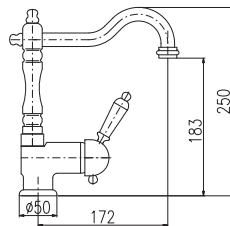

MORAVA

2

Baterie dřezová s otočným ramínkem

Sink mixer with swivel spout

Výška | Height: 224 mm

	3/8"	1/2"	Cena	Price
1	● MK120.0/8	MK120.5/8	2 470 Kč	100,80 €
2	● MK120.0/8SM	MK120.5/8SM	3 680 Kč	150,20 €

SD0114

MD0093

LABE

2

3

Baterie dřezová s otočným ramínkem

Sink mixer with swivel spout

Výška | Height: 250 mm

	3/8"	1/2"	Cena	Price
1	● L508.0/8	L508.5/8	3 730 Kč	152,20 €
2	● L508.0/8CMAT	L508.5/8CMAT	4 860 Kč	198,40 €
3	● L508.0/8SM	L508.5/8SM	4 860 Kč	198,40 €

SD0114

KA3502

SÁZAVA

Baterie dřezová s otočným ramínkem

Sink mixer with swivel spout

Výška | Height: 117 mm

	3/8"	1/2"	Cena	Price
1	● SA005.0	SA005.5	700 Kč	28,60 €

MA0001E

KA3502E

DUNAJ

Baterie dřezová s vyťahovací sprškou

Sink mixer with pull-out shower

Výška | Height: 149 mm

	3/8"	1/2"	Cena	Price
1	● D410.0	D410.5	1 820 Kč	74,30 €

PS0003

PH1507

KA4002