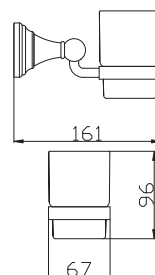

Barevné varianty | Colour variants: