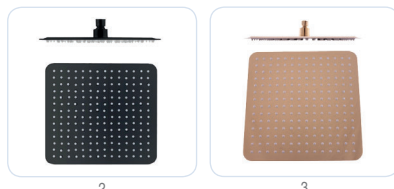

Slim sprcha s tropickým deštěm 300 x 300 mm - nerez váha sprchy 1,35 kg

Slim shower with tropical rain 300 x 300mm stainless steel, weight 1,35 kg

	Cena	Price
1 ● KS0004	1 050 Kč	42,90 €
2 ● KS0004CMAT	2 100 Kč	85,70 €
3 ● KS0004Z	3 050 Kč	124,50 €

Hlavová sprcha kulatá Ø 70 mm - plast

Overhead round shower Ø 70 mm - plastic

	Cena	Price
1 ● PS0010	160 Kč	6,50 €