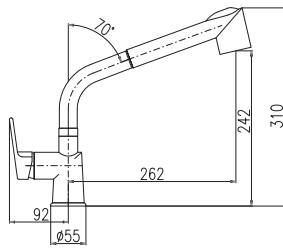

COLORADO

Baterie dřezová s vyťahovací sprškou

Sink mixer with pull-out shower

Výška | Height: 310 mm

3/8"	1/2"	Cena	Price
1 • CO111.0CMAT	CO111.5CMAT	2 490 Kč	101,60 €

SEINA

Baterie dřezová s otočným ramínkem a sprškou

Sink mixer with swivel spout with shower

Výška | Height: 429 mm

3/8"	1/2"	Cena	Price
1 • SE910.0IN	SE910.5IN	1 890 Kč	77,10 €