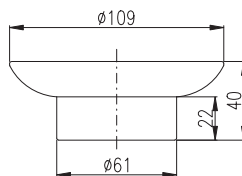

Cena	Price
1 ● SKL002	110 Kč	4,50 €