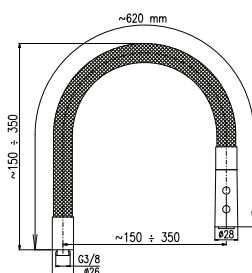

2

Flexibilní ramínko se sprchou k dřezové baterii Colorado/Seina

Flexible spout with shower for sink mixer Colorado/Seina

	Cena	Price
1 ● SR0014/12	1 040 Kč	42,40 €
2 ● SR0014/12CMAT	1 120 Kč	45,70 €

Flexibilní ramínko k dřezové baterii Amur

Flexible spout for sink mixer Amur