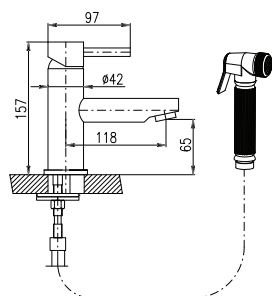

Bidetová baterie s příslušenstvím

Bidet mixer with accessories

Výška | Height: 157 mm