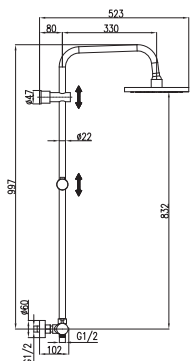

Termostatický sprchový systém s vodovodní baterií

Thermostatic shower system with mixer