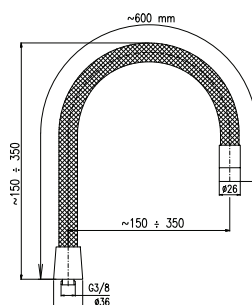

2

G3/8	Cena	Price
1 ● SR0016C/10	810 Kč	33,10 €
2 ○ SR0016B/10	810 Kč	33,10 €