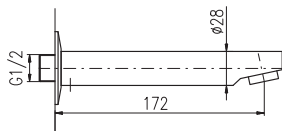

Wall-mounted spout – Seina

250 mm	Cena	Price
1 ● TSE002	1 640 Kč	66,90 €

MA0010

Výtok ze stěny - Seina

Wall-mounted spout – Seina

172 mm	Cena	Price
1 ● TSE001	1 170 Kč	47,80 €
2 ● TSE001CMAT	1 480 Kč	60,40 €
3 ● TSE001Z	1 760 Kč	71,80 €
4 ● TSE001ZK	1 760 Kč	71,80 €
5 ● TSE001ZRL	1 760 Kč	71,80 €
6 ● TSE001ZRK	1 760 Kč	71,80 €
7 ● TSE001MGL	1 760 Kč	71,80 €
8 ● TSE001MGK	1 760 Kč	71,80 €
9 ● TSE001SM	1 760 Kč	71,80 €