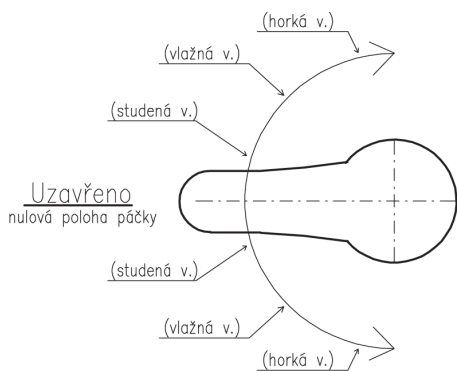

Y přepínač v kartuši baterie

Nastavení teploty vody pro vanu

Pomocí naklonění páčky zde mohou regulovat průtok vody

Nastavení teploty vody pro sprchu

Stálá průtočnost 11 l/min při tlaku 3 bary