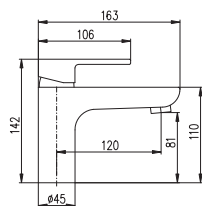

2

3

Baterie umyvadlová s výpustí

Basin mixer with pop-up waste

Výška | Height: 142 mm

	3/8"	1/2"	Cena	Price
1 ●	VT427.0K	VT427.5K	1 710 Kč	69,80 €
2 ●	VT427.0KCMAT	VT427.5KCMAT	2 460 Kč	100,40 €
3 ○	VT427.0KBMAT	VT427.5KBMAT	2 460 Kč	100,40 €