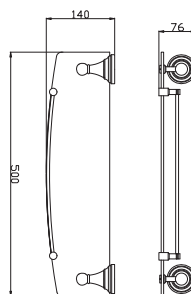

Polička skleněná 500 mm
Glass shelf 500 mm

Barevné varianty | Colour variants:

	Cena	Price
1 ● MKA0900/50	910 Kč	37,10 €
2 ● MKA0900/50CMAT	1 090 Kč	44,50 €
3 ● MKA0900/50Z	1 800 Kč	73,50 €
4 ● MKA0900/50SM	1 160 Kč	47,30 €