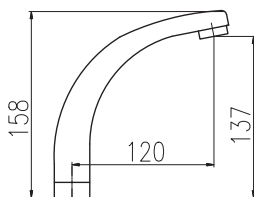

Ramínko kulaté
Round spout

160 mm - G3/4	Cena	Price
1 ● SR0092	300 Kč	12,20 €