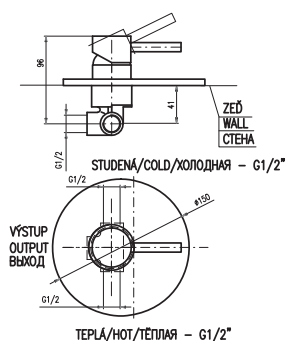

Sprchová baterie podomítková

Concealed shower mixer

Včetně podomítkového tělesa
Including concealed body

Barevné varianty | Colour variants: