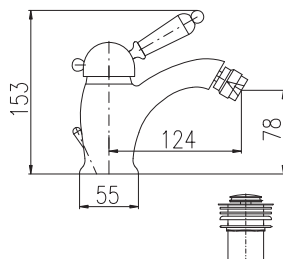

Bidet mixer with metal pop-up waste

Výška | Height: 153 mm

	3/8"	1/2"	Cena	Price
1 ● L545.0K	L545.5K	2 640 Kč	107,80 €	
2 ● L545.0KCMAT	L545.5KCMAT	4 490 Kč	183,30 €	
3 ● L545.0SM	L545.5SM	4 490 Kč	183,30 €	