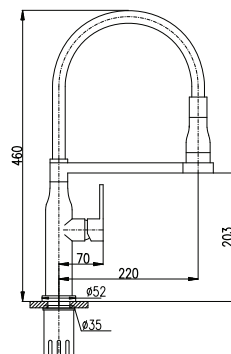

3/8"	1/2"	Cena	Price
1 ● SE917.0	SE917.5	3 470 Kč	141,60 €

PS0052

KA3502

ZAMBEZI

Baterie dřezová s otočným flexibilním ramínkem
Sink mixer with swivel flexible spout
Výška | Height: 460 mm

3/8"	1/2"	Cena	Price
1 ● ZA017.0	ZA017.5	4 030 Kč	164,50 €