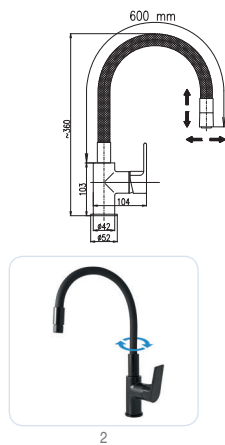

COLORADO

Baterie dřezová s otočným flexibilním ramínkem
Sink mixer with swivel flexible spout

3/8"	1/2"	Cena	Price
1 ● CO119.0/10	CO119.5/10	1 920 Kč	78,40 €
2 ● CO119.0/10CMAT	CO119.5/10CMAT	2 470 Kč	100,80 €