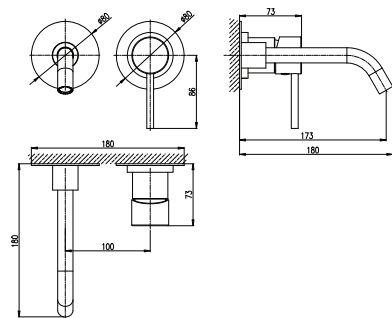

Umyvadlová baterie vestavěná

Concealed basin mixer

Včetně podomítkového tělesa
Including concealed body