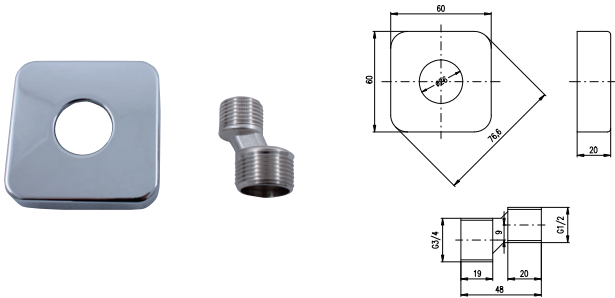

Excentr 1 ks

Eccentric connector, 1 pc.

	Cena	Price
1 ● SD0066	210 Kč	8,60 €

Matka na excentr 3/4", 2 ks

Nut for eccentric connector 3/4", 2 pcs.

Barevné varianty | Colour variants:

	Cena	Price
1 ● SD0070	74 Kč	3,00 €
2 ● SD0070CMAT	175 Kč	7,10 €
3 ○ SD0070BMAT	175 Kč	7,10 €
4 ● SD0070Z	175 Kč	7,10 €
5 ● SD0070SM	175 Kč	7,10 €
6 ● SD0070IN	175 Kč	7,10 €