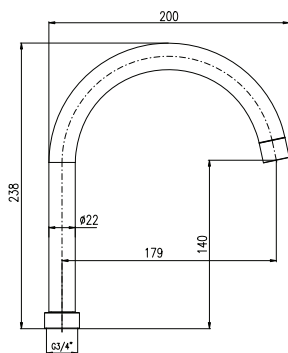

Ramínko kulaté
Round spout

240 mm	Cena	Price
1 ● SR0107	370 Kč	15,10 €