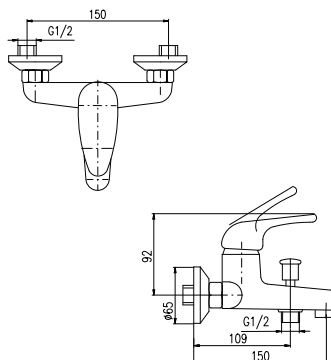

Baterie vanová

Bath mixer

100 mm	150 mm	Cena	Price
1 • SA054.0	SA054.5	1 040 Kč	42,40 €