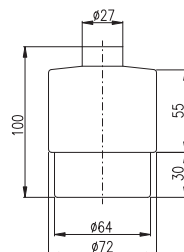

Skleněný zásobník na tekuté mýdlo
Glass liquid soap dispenser

	Cena	Price
1 ● SKL004	170 Kč	6,90 €