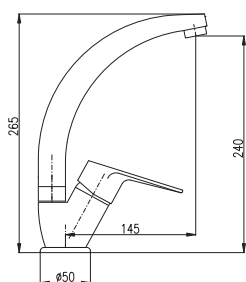

VICTORIA

Baterie dřezová s otočným ramínkem

Sink mixer with swivel spout

Výška | Height: 265 mm

3/8"	1/2"	Cena	Price
1 ● VI206.0/3	VI206.5/3	1 210 Kč	49,40 €

MA0001E

KA3502E

MORAVA