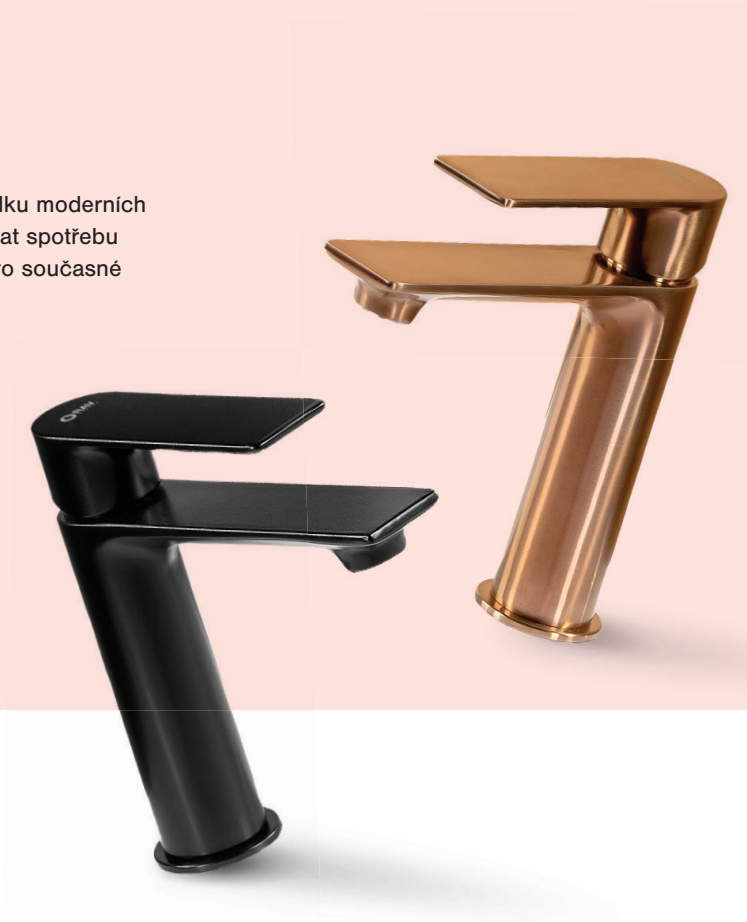

Řada | Series

NIL

Série **NIL** přináší minimalistický design a širokou nabídku moderních barevných provedení. Nízký eco průtok pomáhá snižovat spotřebu vody při zachování komfortu používání. Ideální volba pro současné koupelny s důrazem na styl i úsporu.

The **NIL** series features a minimalist design and a wide range of contemporary finishes. Its low eco flow helps reduce water consumption while maintaining user comfort. An ideal choice for modern bathrooms focused on style and efficiency.