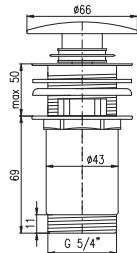

Barevné varianty | Colour variants:

Výput' umyvadlová CLICK-CLACK 5/4" velká zátka - kov

Pop-up waste with big plug 5/4" - metal

	Cena	Price
1 ● MD0784	305 Kč	12,40 €
2 ● MD0784CMAT	410 Kč	16,70 €
3 ○ MD0784BMAT	410 Kč	16,70 €
4 ● MD0784Z	500 Kč	20,40 €

2

Výput' CLICK-CLACK 5/4", velká keramická zátka pro umyvadla bez přepadu

Pop-up waste with big ceramic plug 5/4", for basins without overflow - metal

	Cena	Price
1 ● MD0795	270 Kč	11,00 €
2 ● MD0795CMAT	350 Kč	14,30 €

Barevné varianty | Colour variants:

Výput' CLICK-CLACK 5/4", velká keramická zátka Pop-up waste with big ceramic plug 5/4"

	Cena	Price
1 ● MD0485	360 Kč	14,70 €
2 ● MD0485CMAT	360 Kč	14,70 €
3 ● MD0485-1CMAT	450 Kč	18,40 €
4 ● MD0485CMATB	450 Kč	18,40 €
5 ○ MD0485B	450 Kč	18,40 €
6 ● MD0485Z	610 Kč	24,90 €
7 ● MD0485SM	540 Kč	22,00 €

1

2

Keramická zátka k výpustím CLICK-CLACK

Ceramic plug for pop-up waste

	Cena	Price
1 ○ KD0485	140 Kč	5,70 €
2 ● KD0485CMAT	140 Kč	5,70 €

1

2

Výpust' dřezová 6/4" s nerezovou mřížkou

Sink waste 6/4" with stainless steel strainer

	Cena	Price
1 ● MD0819CMAT	490 Kč	20,00 €
2 ● MD0819SM	490 Kč	20,00 €