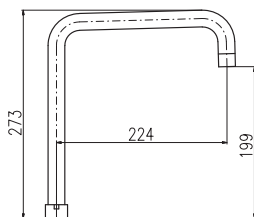

Ramínko kulaté
Round spout

270 mm	Cena	Price
1 ● SR0108	410 Kč	16,70 €