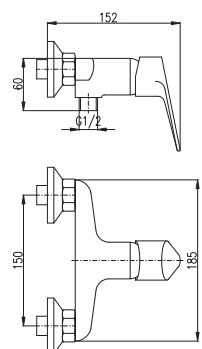

Baterie sprchová Shower mixer

100 mm	150 mm	Cena	Price
1 ● VI281.0	VI281.5	1 210 Kč	49,40 €