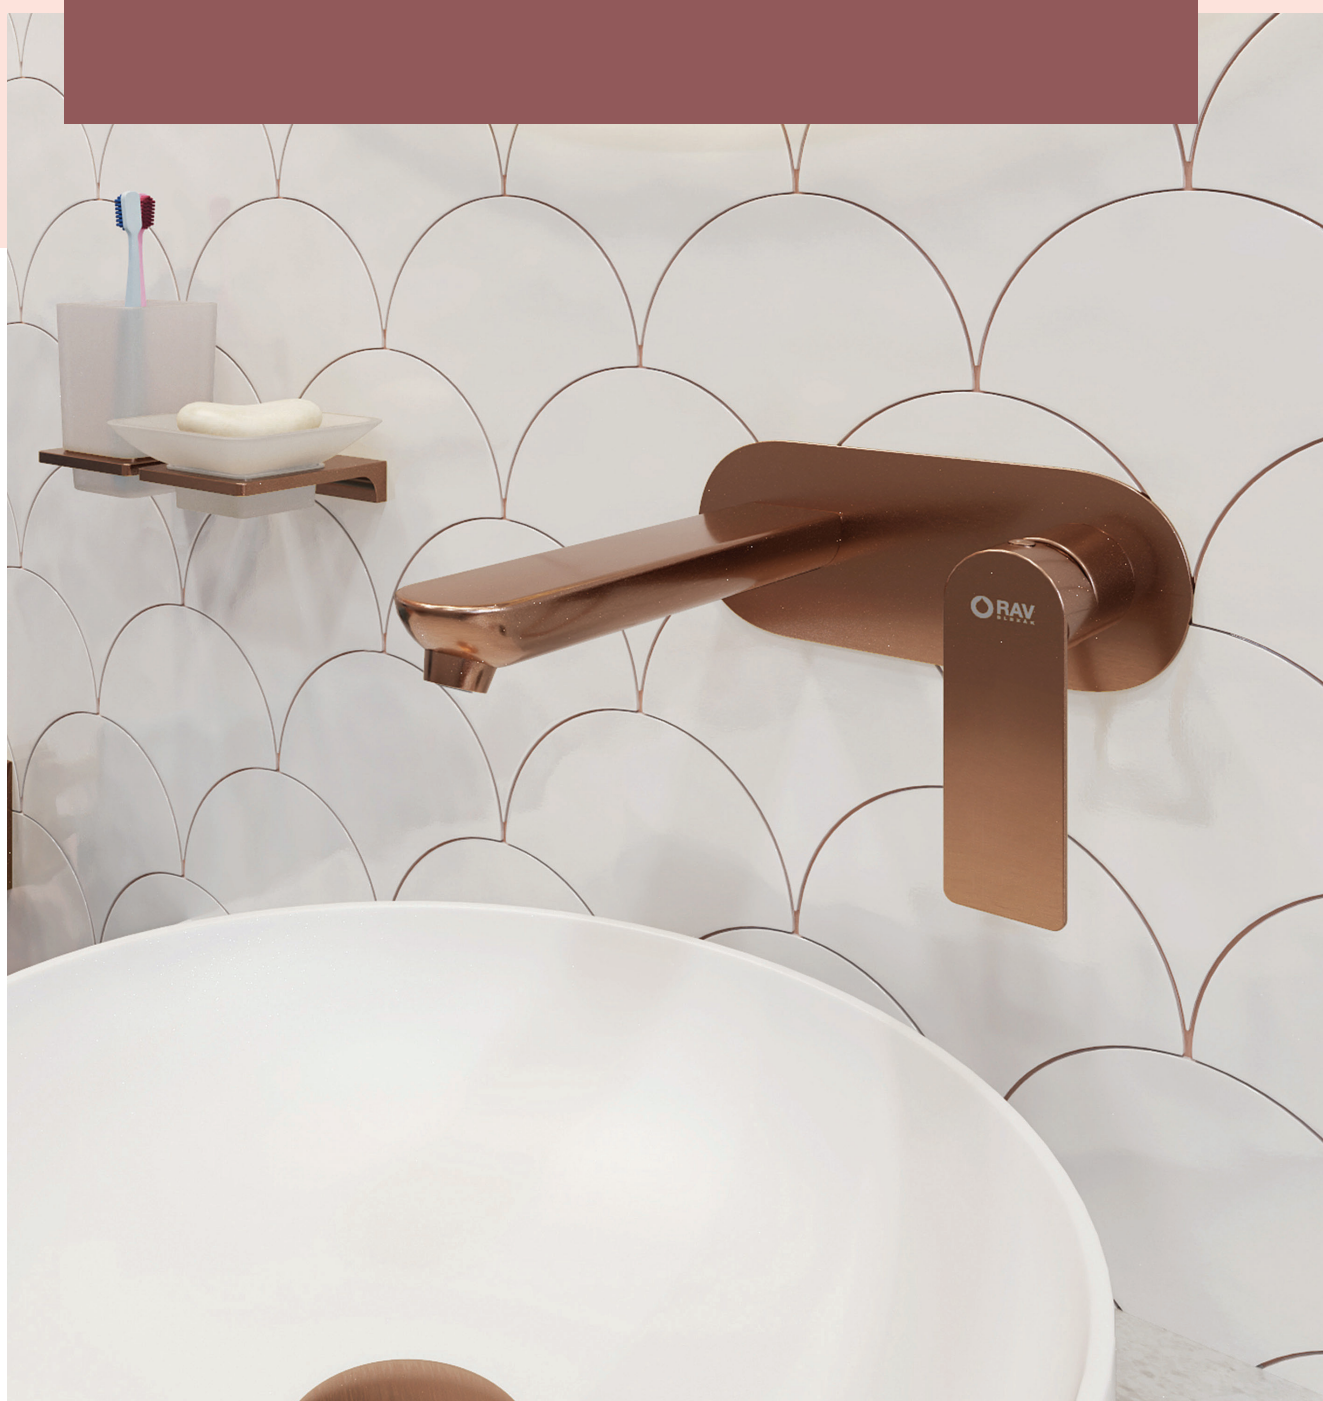

NIL

moderní série v široké paletě barev

NIL - a contemporary series
in a wide range of colors