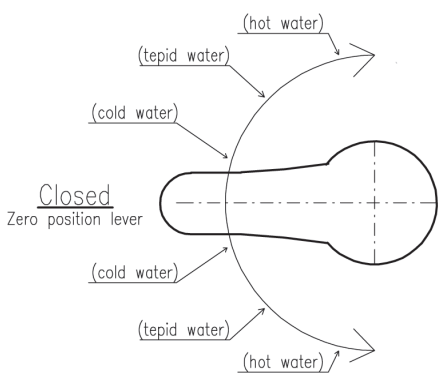

Y diverter in the cartridge

Bath water temperature control

Adjust the water flow by tilting the lever

Shower water temperature control

Constant flow rate: 11 L/min at 3 bar pressure

KOMPONENTY VODOPÁDOVÝCH BATERÍ | COMPONENTS