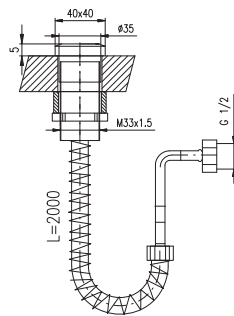

Cena	Price
1 ● MD0555	1 460 Kč	59,60 €

Kolínko na sprchu

Shower elbow