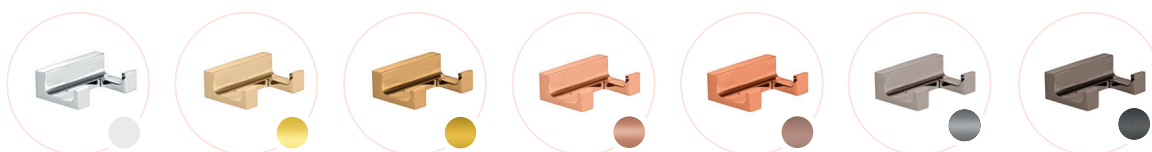

Řada | Serie:

Colorado

Nil

Rio

Morava