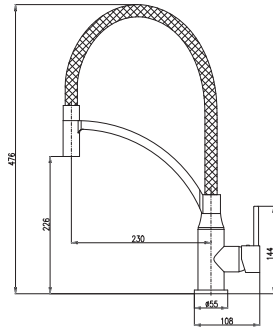

KS0009

MA0023

KA4020

SEINA

Baterie dřezová s otočným flexibilním ramínkem

Sink mixer with swivel flexible spout

Výška | Height: 476 mm

3/8"	1/2"	Cena	Price
1 ● SE914.0	SE914.5	2 840 Kč	115,90 €