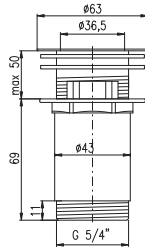

Výpust' s uzávěrem - kov
Pop-up waste - metal

	Cena	Price
1 ● MD0013	305 Kč	12,40 €

Výpust' s uzávěrem - plast
Pop-up waste - plastic

	Cena	Price
2 ● PD0002	74 Kč	3,00 €

Výpust' umyvadlová 5/4", výklopná zátka - kov
Basin waste 5/4" with flip-top plug - metal