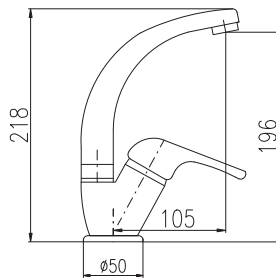

Výška | Height: 117 mm

3/8"	1/2"	Cena	Price
1 • SA015.0	SA015.5	660 Kč	26,90 €

MA0001E

KA3502E

Baterie umyvadlová s otočným ústím

Basin mixer with swivel spout

Výška | Height: 218 mm

3/8"	1/2"	Cena	Price
1 • SA006.0/2	SA006.5/2	1 090 Kč	44,50 €