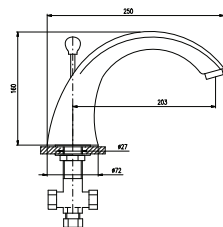

2

Kulatý vodopád s přepínačem

Round spout with integrated diverter

	Cena	Price
1 ● VOD6900	2 810 Kč	114,70 €
2 ● VOD6900SM	4 200 Kč	171,40 €