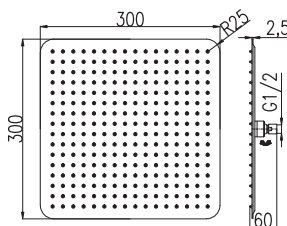

Slim sprcha s tropickým deštěm 400 x 400 mm - nerez váha sprchy 2,75 kg

Slim shower with tropical rain 400 x 400mm stainless steel, weight 2,75 kg

	Cena	Price
1 ● KS0003	1 630 Kč	66,50 €

Slim sprcha s tropickým deštěm 300 x 300 mm - nerez váha sprchy 1,35 kg

Slim shower with tropical rain 300 x 300mm stainless steel, weight 1,35 kg

	Cena	Price
1 ● KS0004	1 050 Kč	42,90 €
2 ● KS0004CMAT	2 100 Kč	85,70 €
3 ● KS0004Z	3 050 Kč	124,50 €

Hlavová sprcha kulatá Ø 70 mm - plast

Overhead round shower Ø 70 mm - plastic

	Cena	Price
1 ● PS0010	160 Kč	6,50 €

Hlavová sprcha kulatá Ø 116 mm, 5-polohová - plast

Overhead round shower Ø 116 mm, 5 jet - plastic

	Cena	Price
1 ● PS0011	245 Kč	10,00 €