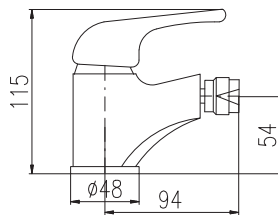

Baterie bidetová

Bidet mixer

Výška | Height: 115 mm

3/8"	1/2"	Cena	Price
1 • SA044.0	SA044.5	740 Kč	30,20 €