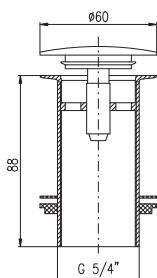

Barevné varianty | Colour variants:

Výpust' umyvadlová CLICK-CLACK 5/4" velká zátka - kov

Pop-up waste with big plug 5/4" - metal

	Cena	Price
1 ● MD0484	350 Kč	14,30 €
2 ● MD0484CMAT	410 Kč	16,70 €
3 ○ MD0484BMAT	410 Kč	16,70 €
4 ● MD0484Z	740 Kč	30,20 €
5 ● MD0484ZK	740 Kč	30,20 €
6 ● MD0484ZRL	740 Kč	30,20 €
7 ● MD0484ZRK	740 Kč	30,20 €
8 ● MD0484MGL	740 Kč	30,20 €
9 ● MD0484MGK	740 Kč	30,20 €
10 ● MD0484MG	590 Kč	24,10 €
11 ● MD0484SM	510 Kč	20,80 €
12 ● MD0484IN	390 Kč	15,90 €

Barevné varianty | Colour variants:

Výpust' umyvadlová CLICK-CLACK 5/4" velká zátka pro umyvadlo bez přepadu - kov

Pop-up waste with large plug 5/4", for basins without overflow – metal

	Cena	Price
1 ● MD0798	275 Kč	11,20 €
2 ● MD0798CMAT	370 Kč	15,10 €
3 ○ MD0798BMAT	370 Kč	15,10 €
4 ● MD0798Z	480 Kč	19,60 €
5 ● MD0798ZK	480 Kč	19,60 €
6 ● MD0798ZRL	480 Kč	19,60 €
7 ● MD0798ZRK	480 Kč	19,60 €
8 ● MD0798MGL	480 Kč	19,60 €
9 ● MD0798MGK	480 Kč	19,60 €
10 ● MD0798SM	370 Kč	15,10 €
11 ● MD0798IN	350 Kč	14,30 €

Barevné varianty | Colour variants:

Výpust' umyvadlová 5/4" velká neuzavíratelná zátka pro umyvadlo bez přepadu - kov

Pop-up waste with large non-closing plug 5/4", for basins without overflow – metal

	Cena	Price
1 ● MD0799	285 Kč	11,60 €
2 ● MD0799CMAT	420 Kč	17,10 €
3 ○ MD0799BMAT	420 Kč	17,10 €
4 ● MD0799Z	490 Kč	20,00 €
5 ● MD0799ZK	490 Kč	20,00 €
6 ● MD0799ZRL	490 Kč	20,00 €
7 ● MD0799ZRK	490 Kč	20,00 €
8 ● MD0799MGL	490 Kč	20,00 €
9 ● MD0799MGK	490 Kč	20,00 €
10 ● MD0799SM	420 Kč	17,10 €