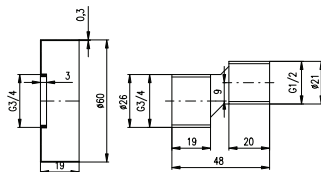

		Cena	Price
1	SD0121	210 Kč	8,60 €

Barevné varianty | Colour variants:

Excentr, 1 ks
Eccentric connector, 1 pc.

		Cena	Price
1	SD0004	84 Kč	3,40 €
2	SD0004CMAT	150 Kč	6,10 €
3	SD0004BMAT	150 Kč	6,10 €
4	SD0004Z	150 Kč	6,10 €
5	SD0004SM	150 Kč	6,10 €