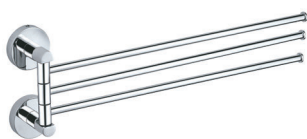

Barevné varianty | Colour variants:

1 ● COA0602	710 Kč	29,00 €
-------------	--------	---------

Trojité držák ručníků otočný

Triple swivel towel holder

Barevné varianty | Colour variants:

1 ● COA0603 **800 Kč** **32,70 €**