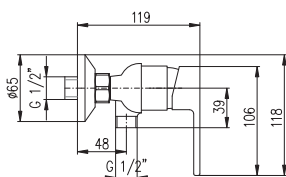

150 mm	Cena	Price
1 ● VT454.5	1 980 Kč	80,80 €
2 ● VT454.5CMAT	2 870 Kč	117,10 €
3 ○ VT454.5BMAT	2 870 Kč	117,10 €

SD0012

MA0001E

KA3517

2

3

Sprchová baterie

Shower mixer