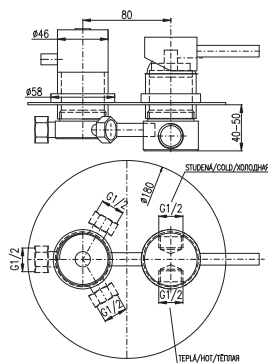

**Vanová/Sprchová baterie
podomítková s tělesem**
Concealed bath/shower mixer
with body

S keramickým přepínačem
With ceramic diverter

Barevné varianty | Colour variants: