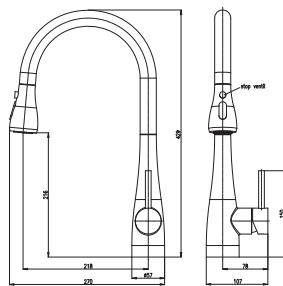

COLORADO

Baterie dřezová s vyťahovací sprškou

Sink mixer with pull-out shower

Výška | Height: 310 mm

3/8"	1/2"	Cena	Price
1 • CO111.0CMAT	CO111.5CMAT	2 490 Kč	101,60 €

SEINA

Baterie dřezová s otočným ramínkem a sprškou

Sink mixer with swivel spout with shower

Výška | Height: 429 mm

3/8"	1/2"	Cena	Price
1 • SE910.0IN	SE910.5IN	1 890 Kč	77,10 €