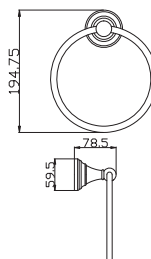

Barevné varianty | Colour variants:

	Cena	Price
1 ● MKA0104	410 Kč	16,70 €
2 ● MKA0104CMAT	490 Kč	20,00 €
3 ● MKA0104Z	820 Kč	33,50 €
4 ● MKA0104SM	560 Kč	22,90 €