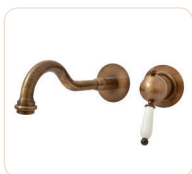

3

Baterie bidetová s výpustí - kov

Bidet mixer with metal pop-up waste

Výška | Height: 153 mm