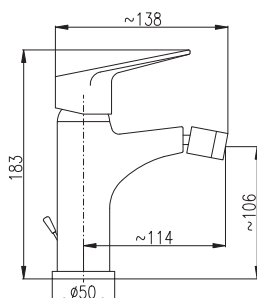

Baterie bidetová

Bidet mixer

Výška | Height: 183 mm

3/8"	1/2"	Cena	Price
1 • VI244.0	VI244.5	1 260 Kč	51,40 €