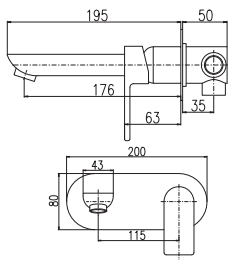

2

Umyvadlová baterie vestavěná

Concealed basin mixer

Včetně podomítkového tělesa | Including concealed body

	Cena	Price
1 ● VT435	2 920 Kč	119,20 €
2 ● VT435CMAT	4 520 Kč	184,50 €
3 ○ VT435BMAT	4 520 Kč	184,50 €

Baterie bidetová

Bidet mixer

Výška | Height: 132 mm

	3/8"	1/2"	Cena	Price
1 ● VT444.0	VT444.5	1 380 Kč	56,30 €	
2 ● VT444.0CMAT	VT444.0CMAT	2 270 Kč	92,70 €	

Bidetová baterie podomítková s plastovou sprchou

Concealed bidet mixer with plastic shower

Včetně podomítkového tělesa | Including concealed body

	Cena	Price
1 ● VT443	1 470 Kč	60,00 €
2 ● VT443CMAT	2 210 Kč	90,20 €

Bidetová baterie podomítková s kovovou sprchou

Concealed bidet mixer with metal shower

Včetně podomítkového tělesa | Including concealed body

	Cena	Price
1 ● VT443/1	1 840 Kč	75,10 €
2 ● VT443/1CMAT	2 420 Kč	98,80 €
3 ○ VT443/1BMAT	2 940 Kč	120,00 €