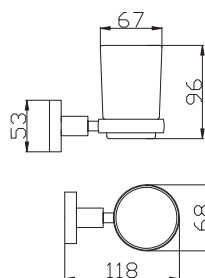

Barevné varianty | Colour variants:

1 ● COA0201	300 Kč	12,20 €
2 ● COA0201Z	600 Kč	24,50 €
3 ● COA0201ZK	600 Kč	24,50 €
4 ● COA0201ZRL	600 Kč	24,50 €
5 ● COA0201ZRK	600 Kč	24,50 €
6 ● COA0201MGL	600 Kč	24,50 €
7 ● COA0201MGK	600 Kč	24,50 €