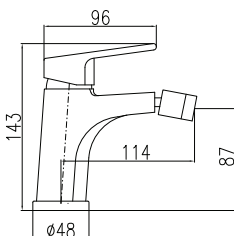

Barevné varianty | Colour variants:

1

MA0001E

KA350E

Baterie umyvadlová s otočným ústím

Basin mixer with swivel spout

Výška | Height: 218 mm

	3/8"	1/2"	Cena	Price
1 ●	CO106.0/2	CO106.5/2	1 160 Kč	47,30 €

Barevné varianty | Colour variants:

1

2

3

4

MA0018E

KA3502

Umyvadlová baterie vestavěná

Concealed basin mixer

Včetně podomítkového tělesa | Including concealed body

		Cena	Price
1 ●	CO135	2 870 Kč	117,10 €
2 ●	CO135CMAT	4 520 Kč	184,50 €
3 ○	CO135BMAT	4 520 Kč	184,50 €
4 ●	CO135Z	4 970 Kč	202,90 €

Barevné varianty | Colour variants:

1

2

3

4

MA00031

MA0002E

KA3502

Baterie bidetová

Bidet mixer

Výška | Height: 143 mm

	3/8"	1/2"	Cena	Price
1 ●	CO144.0	CO144.5	1 390 Kč	56,70 €
2 ●	CO144.0CMAT	CO144.5CMAT	2 090 Kč	85,30 €
3 ○	CO144.0BMAT	CO144.5BMAT	2 090 Kč	85,30 €
4 ●	CO144.0Z	CO144.5Z	2 360 Kč	96,30 €

Barevné varianty | Colour variants:

1

SD00012

MA0001E

KA3502

Baterie vanová

Bath mixer

Výška | Height: 146 mm

	3/8"	1/2"	Cena	Price
1 ●	CO148.0	CO148.5	1 890 Kč	77,10 €