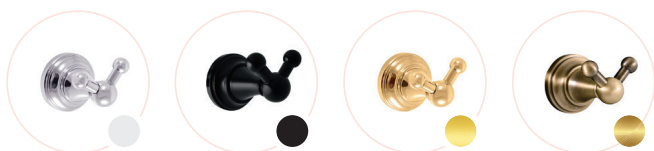

Řada | Serie:

Colorado

Nil

Rio

Morava