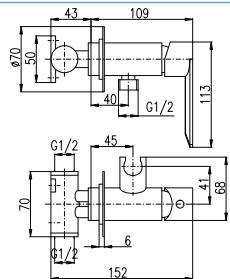

Barevné varianty | Colour variants:

Bidetová baterie podomítková s plastovou sprchou

Concealed bidet mixer with plastic shower

Včetně podomítkového tělesa | Including concealed body

	Cena	Price
1 ● CO143	1 470 Kč	60,00 €
2 ● CO143CMAT	2 210 Kč	90,20 €