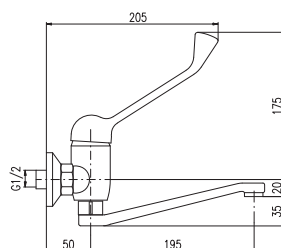

KA3502E

**Baterie dřezová s lékařskou pákou**

Sink mixer with clinical lever

Výška | Height: 205 mm

3/8"	1/2"	Cena	Price
1 • SA605.0	SA605.5	840 Kč	34,30 €

MA0001E

KA3502E

**Baterie umyvadlová s lékařskou pákou**