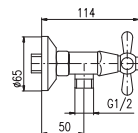

Baterie vanová s příslušenstvím

Bath mixer with accessories

	150 mm	Cena	Price
1	● MK159.5/2SM	7 540 Kč	307,80 €
2	● MK159.5/2CMAT	7 540 Kč	307,80 €
3	● MK159.5/2	3 890 Kč	158,80 €

Baterie sprchová

Shower mixer

2

	100 mm	150 mm	Cena	Price
1	● MK180.0SM	MK180.5SM	2 000 Kč	81,60 €
2	● MK180.0CMAT	MK180.5CMAT	2 000 Kč	81,60 €
3	● MK180.0	MK180.5	1 180 Kč	48,20 €

Baterie sprchová s příslušenstvím

Shower mixer with accessories

	100 mm	150 mm	Cena	Price
1	● MK180.0/2SM	MK180.5/2SM	3 080 Kč	125,70 €
2	● MK180.0/1CMAT	MK180.5/1CMAT	2 920 Kč	119,20 €
3	● MK180.0/2	MK180.5/2	2 050 Kč	83,70 €