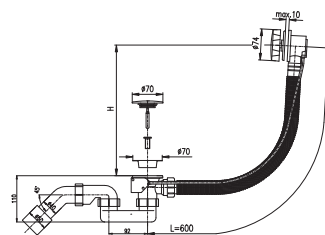

**Sifon vanový - plast**

Bath trap - plastic

600 mm	Cena	Price
1 ● MD0471	400 Kč	16,30 €

Sifon vanový nízký - plast

Bath trap low - plastic

600 mm	Cena	Price
1 ● MD0471N	400 Kč	16,30 €

Barevné varianty | Colour variants: