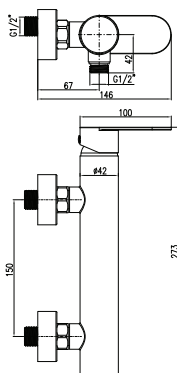

Baterie sprchová

Shower mixer

150 mm	Cena	Price
1 • RI180.5IN	1 600 Kč	65,30 €

NEW Dostupné od 07/2026
Available from 07/2026