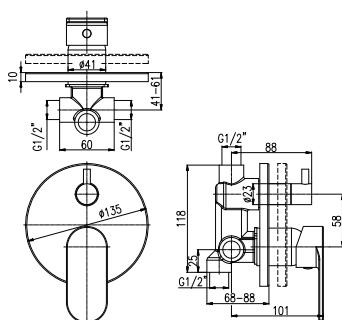

Vanová/Sprchová baterie podomítková

Concealed bath/shower mixer

Včetně podomítkového tělesa | Including concealed body

2-cestná | 2-way	Price
1 • RI185IN	3 990 Kč 162,90 €

NEW