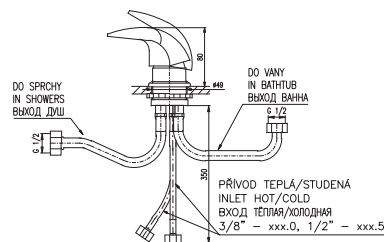

3/8"	1/2"	Cena	Price
1 ● D468.0Y	D468.5Y	1 790 Kč	73,10 €