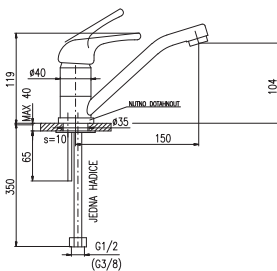

3/8"	1/2"	Cena	Price
1 • SA092.0	SA092.5	980 Kč	40,00 €