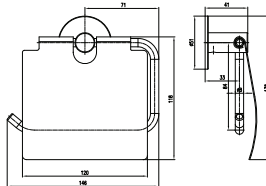

NEW

Dostupné od 06/2026
Available from 06/2026

Držák toaletního papíru s krytem

Toilet paper holder with cover

	Cena	Price
1 ● RIA0400IN	440 Kč	18,00 €