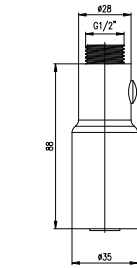

2-polohová sprška k dřezové baterii SE910IN - kov
Hand shower 2 jet for kitchen mixer SE910IN - metal

	Ø 46 mm	Cena	Price
1 ● KS0912IN		315 Kč	12,90 €

2-polohová sprška k dřezové baterii ZA017 - kov
Hand shower 2 jet for kitchen mixer ZA017 - metal

	Ø 35 mm	Cena	Price
1 ● KS0009		600 Kč	24,50 €

Sprška KS0009 s plastovou vložkou do držáku
Hand shower KS0009 with plastic insert for holder

		Cena	Price
1 ● SK0066		740 Kč	30,20 €

2

2-polohová sprška k dřezové baterii /13 - plast
Hand shower 2 jet for kitchen type mixer /13 - plastic

	Ø 45 mm	Cena	Price
1 ● PS0013		235 Kč	9,60 €
2 ● PS0013S		235 Kč	9,60 €

2

Plastový kužel na sprchu PS0013
Plastic cone for shower PS0013

		Cena	Price
1 ● PD0112		17 Kč	0,70 €
2 ● PD0112S		17 Kč	0,70 €

2