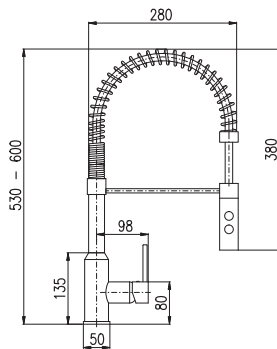

SEINA

Baterie dřezová s otočným flexibilním ramínkem
Sink mixer with swivel flexible spout
Výška | Height: 530 - 600 mm

3/8"	1/2"	Cena	Price
1 ● SE917.0	SE917.5	3 470 Kč	141,60 €