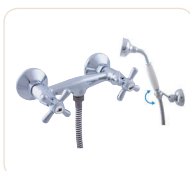

3

	100 mm	150 mm	Cena	Price
1	● MK180.0/2SM	MK180.5/2SM	3 080 Kč	125,70 €
2	● MK180.0/1CMAT	MK180.5/1CMAT	2 920 Kč	119,20 €
3	● MK180.0/2	MK180.5/2	2 050 Kč	83,70 €