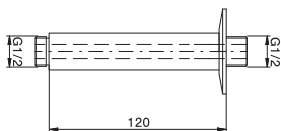

Držák hlavové sprchy hranatý 12 cm, nosnost 5 kg- kov
Shower holder 12 cm, loading capacity 5 kg - metal

	Cena	Price
1 ● MD0372	810 Kč	33,10 €
2 ● MD0372CMAT	1 260 Kč	51,40 €
3 ● MD0372Z	1 260 Kč	51,40 €