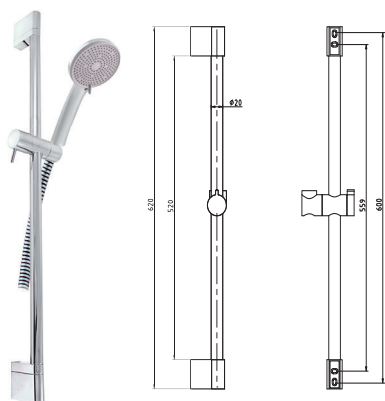

	Cena	Price
1 ● SK6905-1	1 050 Kč	42,90 €

KS0005

MH1001

MD0770

Sprchový set - tyč s držákem, ruční sprcha, hadice
Shower set – bar with holder, hand shower, and hose

	Cena	Price
1 ● SK2002	810 Kč	24,90 €

Sprchový set - tyč s držákem, ruční sprcha, hadice
Shower set – bar with holder, hand shower, and hose