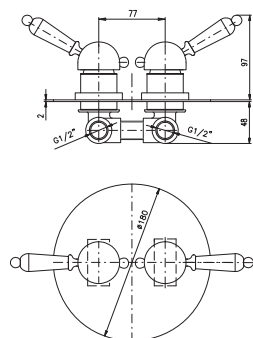

Vanová/sprchová baterie podomítková

Concealed bath/shower mixer
Včetně podomítkového tělesa | Including concealed body

2-cestná | 2-way	Cena	Price
1 ● L586K	3 350 Kč	136,70 €
2 ● L586KCMAT	5 030 Kč	205,30 €
3 ● L586KSM	5 030 Kč	205,30 €