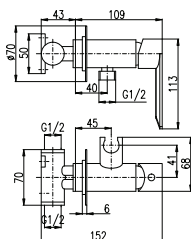

Umyvadlová baterie vestavěná

Concealed basin mixer

Včetně podomítkového tělesa | Including concealed body

	Cena	Price
1 ● VT435	2 920 Kč	119,20 €
2 ● VT435CMAT	4 520 Kč	184,50 €
3 ○ VT435BMAT	4 520 Kč	184,50 €

Baterie bidetová

Bidet mixer

Výška | Height: 132 mm

	3/8"	1/2"	Cena	Price
1 ● VT444.0	VT444.5	1 380 Kč	56,30 €	
2 ● VT444.0CMAT	VT444.0CMAT	2 270 Kč	92,70 €	

Bidetová baterie podomítková s plastovou sprchou

Concealed bidet mixer with plastic shower

Včetně podomítkového tělesa | Including concealed body

	Cena	Price
1 ● VT443	1 470 Kč	60,00 €
2 ● VT443CMAT	2 210 Kč	90,20 €

2

Bidetová baterie podomítková s kovovou sprchou

Concealed bidet mixer with metal shower

Včetně podomítkového tělesa | Including concealed body

	Cena	Price
1 ● VT443/1	1 840 Kč	75,10 €
2 ● VT443/1CMAT	2 420 Kč	98,80 €
3 ○ VT443/1BMAT	2 940 Kč	120,00 €