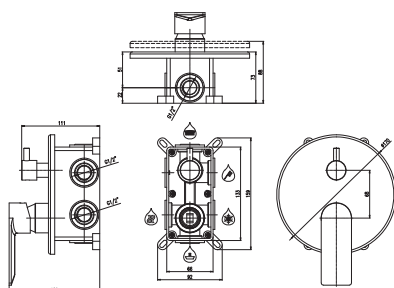

Vanová/sprchová baterie podomítková

Concealed bath/shower mixer

Včetně podomítkového tělesa | Including concealed body

	2-cestná | 2-way	Cena	Price
1 ● VT485BOX		2 310 Kč	94,30 €
3-cestná | 3-way			
1 ● VT487BOX		2 420 Kč	98,80 €