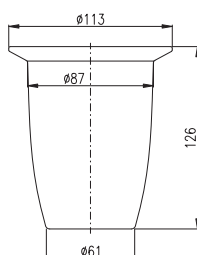

Cena	Price
1 ● KER003	255 Kč	10,40 €