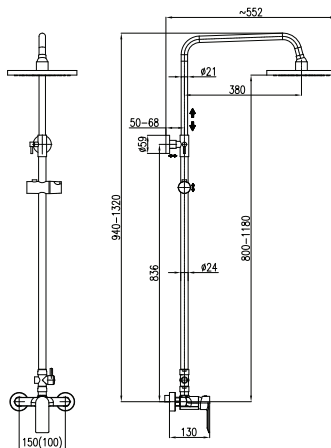

7

8

Sprchový systém s vodovodní baterií a teleskopickou tyčí
Shower system with mixer and telescopic column

Rozteč | Spacing: 150 mm

150 mm	Cena	Price
1 ● NL182.5/5-43MGK	6 200 Kč	253,10 €

PS0043MG

PS0045MG