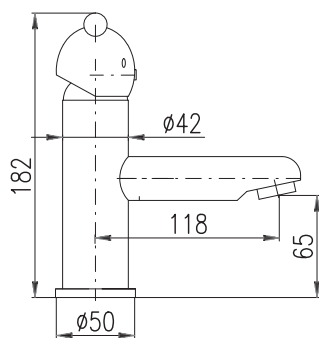

3/8"	1/2"	Cena	Price
1 ● SE326.0	SE326.5	3 260 Kč	133,10 €