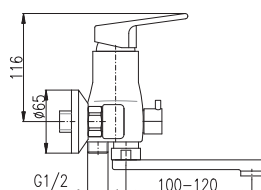

Baterie vanová Bath mixer

100 mm	150 mm	Cena	Price
1 ● VI251.0	VI251.5	1 990 Kč	81,20 €