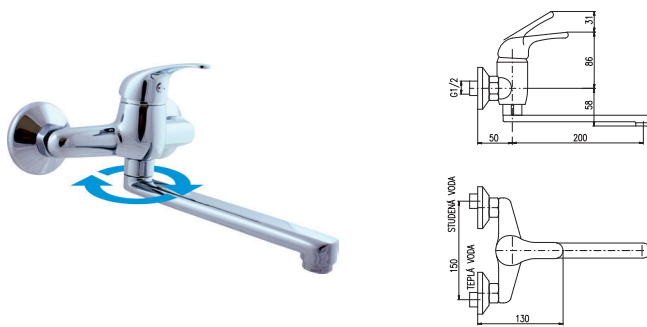

SÁZAVA

Baterie dřezová s otočným ramínek
Sink mixer with swivel spout

100 mm	150 mm	Cena	Price
1 • SA001.0/23	SA001.5/23	900 Kč	36,70 €