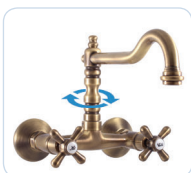

MORAVA

Baterie dřezová s otočným ramínkem
Sink mixer with swivel spout

	100 mm	150 mm	Cena	Price
1 ● MK101.0/21		MK101.5/21	1 240 Kč	50,60 €

MORAVA

Baterie dřezová s otočným ramínkem
Sink mixer with swivel spout

	100 mm	150 mm	Cena	Price
1 ● MK102.0/27		MK102.5/27	1 240 Kč	50,60 €

MORAVA

Baterie dřezová s otočným ramínkem
Sink mixer with swivel spout

	100 mm	150 mm	Cena	Price
1 ● MK102.0/28		MK102.5/28	2 580 Kč	105,30 €
2 ● MK102.0/28SM		MK102.5/28SM	3 860 Kč	157,60 €

2