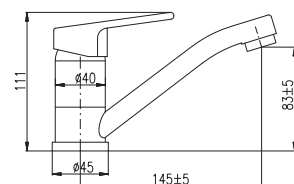

Barevné varianty | Colour variants:

Baterie umyvadlová s otočným ústím 150 mm

Basin mixer with swivel spout 150 mm
Výška | Height: 111 mm

	3/8"	1/2"	Cena	Price
1 ● CO115.0	CO115.5	760 Kč	31,00 €	

MA0001E

KA3502E