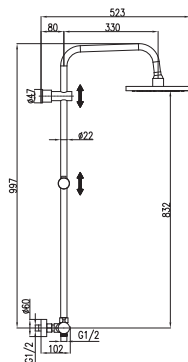

Termostatický sprchový systém s vodovodní baterií
Thermostatic shower system with mixer

150 mm	Cena	Price
1 ● TRM82.5/7-43	4 800 Kč	195,90 €
2 ● TRM82.5/7-43CMAT	5 390 Kč	220,00 €