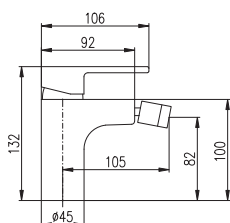

MA0018E

KA3502

2

Baterie bidetová

Bidet mixer

Výška | Height: 132 mm

	3/8"	1/2"	Cena	Price
1 ● VT444.0	VT444.5	1 380 Kč	56,30 €	
2 ● VT444.0CMAT	VT444.0CMAT	2 270 Kč	92,70 €	

MA00031