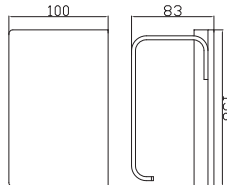

Barevné varianty | Colour variants:

1 ● NLA0403	900 Kč	36,70 €
2 ● NLA0403Z	1 790 Kč	73,10 €
3 ● NLA0403ZK	1 790 Kč	73,10 €
4 ● NLA0403ZRL	1 790 Kč	73,10 €
5 ● NLA0403ZRK	1 790 Kč	73,10 €
6 ● NLA0403MGL	1 790 Kč	73,10 €
7 ● NLA0403MG	1 350 Kč	55,10 €