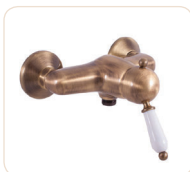

Baterie sprchová
Shower mixer

150 mm	Cena	Price
1 ● L581.5	1 870 Kč	76,30 €
2 ● L581.5CMAT	3 190 Kč	130,20 €
3 ● L581.5SM	3 190 Kč	130,20 €

3

Sprchová baterie podomítková

Concealed shower mixer
Včetně podomítkového tělesa | Including concealed body

1-cestná | 1-way	Cena	Price
1 ● L583L	2 350 Kč	95,90 €
2 ● L583LCMAT	3 640 Kč	148,60 €
3 ● L583LSM	3 990 Kč	162,90 €

Vanová/sprchová baterie podomítková

Concealed bath/shower mixer
Včetně podomítkového tělesa | Including concealed body

2-cestná | 2-way	Cena	Price
1 ● L586K	3 350 Kč	136,70 €
2 ● L586KCMAT	5 030 Kč	205,30 €
3 ● L586KSM	5 030 Kč	205,30 €