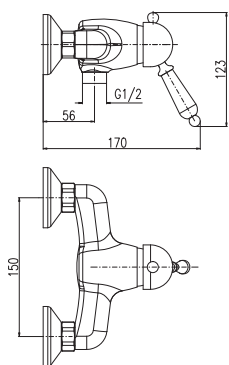

Baterie sprchová
Shower mixer

150 mm	Cena	Price
1 ● L581.5	1 870 Kč	76,30 €
2 ● L581.5CMAT	3 190 Kč	130,20 €
3 ● L581.5SM	3 190 Kč	130,20 €