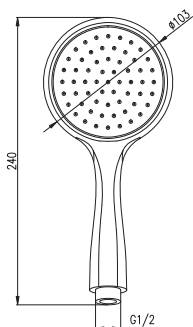

Ruční sprcha 1-polehová, Ø 103 mm - plast

Hand shower 1 jet, Ø 103 mm - plastic

	Cena	Price
1 ● PS0045	245 Kč	10,00 €
2 ● PS0045CMAT	245 Kč	10,00 €
3 ○ PS0045BMAT	245 Kč	10,00 €
4 ● PS0045MG	320 Kč	13,10 €
5 ● PS0045IN	320 Kč	13,10 €