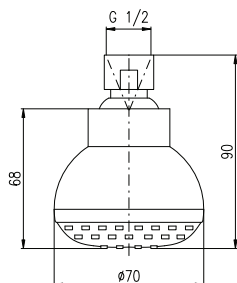

Slim sprcha s tropickým deštěm 300 x 300 mm - nerez váha sprchy 1,35 kg

Slim shower with tropical rain 300 x 300mm stainless steel, weight 1,35 kg

	Cena	Price
1 ● KS0004	1 050 Kč	42,90 €
2 ● KS0004CMAT	2 100 Kč	85,70 €
3 ● KS0004Z	3 050 Kč	124,50 €

Hlavová sprcha kulatá Ø 70 mm - plast

Overhead round shower Ø 70 mm - plastic

	Cena	Price
1 ● PS0010	160 Kč	6,50 €