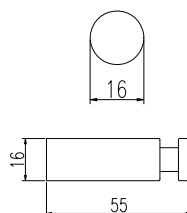

Věšáček 55 mm - 2 ks
Hook 55 mm - 2pcs.

Barevné varianty | Colour variants:

1	COA0103/55	215 Kč	8,80 €
---	------------	--------	--------

Kruhový věšák na ručník
Ring towel holder

Barevné varianty | Colour variants: