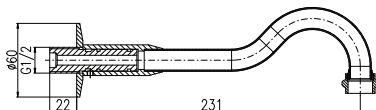

Flexibilní ramínko se sprchou k dřezové baterii Amur
Flexible spout with shower for sink mixer Amur

PS0052

G3/8	Cena	Price
1 ● SR0016C/12	1 160 Kč	47,30 €
2 ○ SR0016B/12	1 160 Kč	47,30 €

Ramínko vysoké kulaté - retro
Round spout high - retro

Barevné varianty | Colour variants:

SD0114

G3/4	Cena	Price
1 ● SR0104	1 320 Kč	53,90 €
2 ● SR0104CMAT	1 970 Kč	80,40 €
3 ● SR0104SM	1 970 Kč	80,40 €

Výtok ze stěny - retro
Wall-mounted spout - retro

Barevné varianty | Colour variants:

SD0114

	Cena	Price
1 ● SR0114	1 580 Kč	64,50 €
2 ● SR0114CMAT	1 580 Kč	64,50 €
3 ● SR0114SM	1 580 Kč	64,50 €