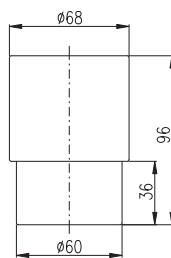

Cena	Price
1 ● SKL001	110 Kč	4,50 €