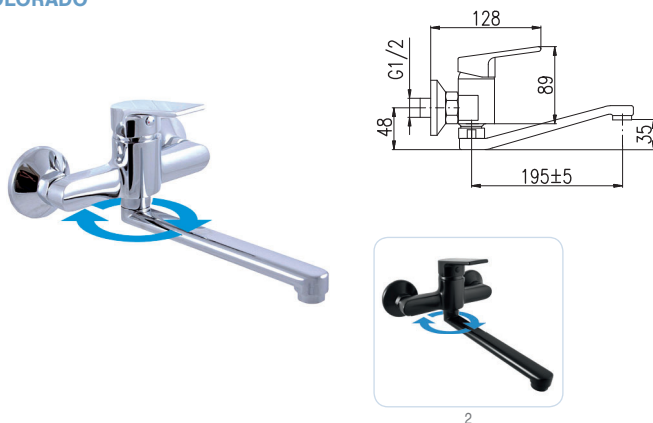

100 mm	150 mm	Cena	Price
1 • SA001.0/21	SA001.5/21	810 Kč	33,10 €

SÁZAVA

Baterie dřezová s otočným ramínek
Sink mixer with swivel spout

100 mm	150 mm	Cena	Price
1 • SA001.0/23	SA001.5/23	900 Kč	36,70 €

COLORADO