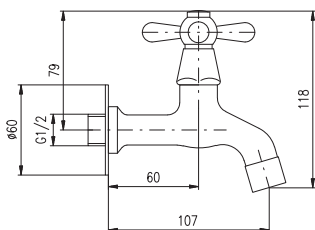

Kohoutek na 1 vodu ze zdi
Tap for 1 water

	Cena	Price
1 • MK193SM	870 Kč	35,50 €