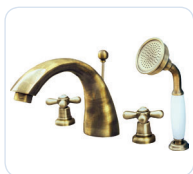

2

Baterie vanová stojánková čtyřtvarová s přepínačem ve výtoku a samonavíjecí 2 metrovou hadicí a sprchou

Deck-mounted 4-hole bath mixer with integrated diverter into spout, self-retracting 2 m hose and hand shower

3/8"	1/2"	Cena	Price
1 ● MK169.0S	MK169.5S	7 460 Kč	304,50 €
2 ● MK169.0SSM	MK169.5SSM	11 190 Kč	456,70 €

KS0017

MD0093