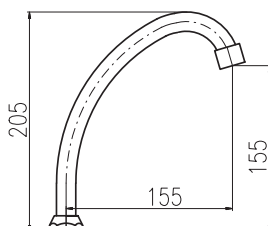

Ramínko kulaté

Round spout

200 mm - G3/4		Cena	Price
1 ● SR0095E		140 Kč	5,70 €

MA0002E