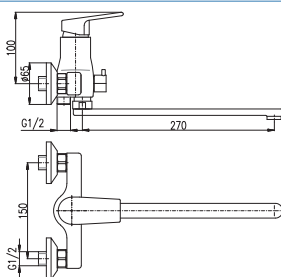

Barevné varianty | Colour variants:

1

2

Baterie vanová/umyvadlová
Bath/basin mixer

100 mm	150 mm	Cena	Price
1 ● CO153.0	CO153.5	2 070 Kč	84,50 €
2 ● CO153.0CMAT	CO153.5CMAT	3 110 Kč	126,90 €

KA2001

MA0001E

KA3502