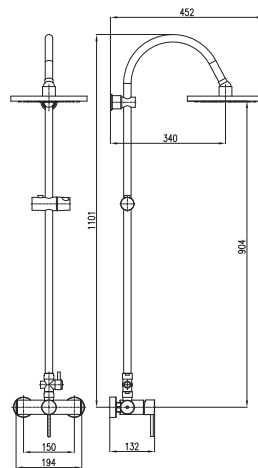

Sprchový systém s vodovodní baterií
Shower system with mixer

150mm

Cena Price

1 ● SE982.5/3-01SM

13 420 Kč 547,80 €

Barevné varianty | Colour variants:

1

MD0904SM

KS0001SM

KS0008SM

MH1502SM

MD0629SM

KA3502