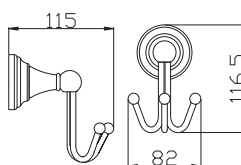

Barevné varianty | Colour variants:

	Cena	Price
1 ● MKA0105	420 Kč	17,10 €
2 ● MKA0105CMAT	520 Kč	21,20 €
3 ● MKA0105Z	850 Kč	34,50 €
4 ● MKA0105SM	660 Kč	22,90 €