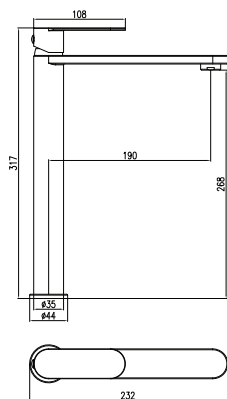

Baterie umyvadlová vysoká

Basin mixer high

Výška | Height: 317 mm

	3/8"	1/2"	Cena	Price
1 • RI130.0IN		RI130.5IN	1 500 Kč	61,20 €