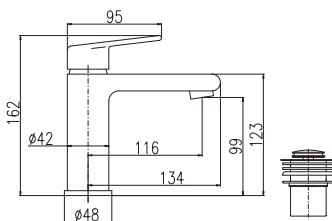

Barevné varianty | Colour variants:

Baterie umyvadlová s výpustí

Basin mixer with pop-up waste

Výška | Height: 162 mm

	3/8"	1/2"	Cena	Price
1 ● CO129.0	CO129.5	1 760 Kč	71,80 €	

MD0808

MA0018E

KA3514