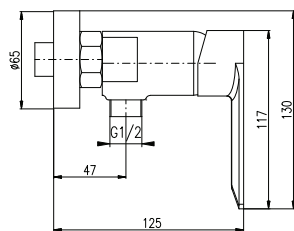

MD0867

MA0038E

KA3502E

Barevné varianty | Colour variants:

Sprchová baterie
Shower mixer

Rozteč | Spacing: 150 mm

Barevné varianty | Colour variants:

150 mm	Cena	Price
1 ● NL181.5	1 410 Kč	57,60 €
2 ● NL181.5CMAT	2 040 Kč	83,30 €
3 ○ NL181.5BMAT	2 040 Kč	83,30 €
4 ● NL181.5Z	2 710 Kč	110,60 €
5 ● NL181.5ZK	2 710 Kč	110,60 €
6 ● NL181.5ZRL	2 710 Kč	110,60 €
7 ● NL181.5ZPK	2 710 Kč	110,60 €
8 ● NL181.5MGL	2 710 Kč	110,60 €
9 ● NL181.5MGK	2 180 Kč	89,00 €