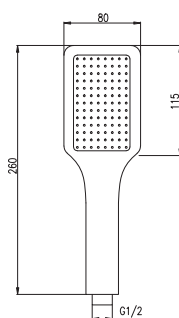

	Cena	Price
1 • PS0008	170 Kč	6,90 €

Ruční sprcha 3-polohová, Ø 105 mm - plast
Hand shower 3 jet, Ø 105 mm - plastic

	Cena	Price
1 • PS0002	170 Kč	6,90 €

2

Ruční sprcha 1-polohová, 80 x L 260 mm - plast
Hand shower 1 jet, 80 x L 260 mm - plastic