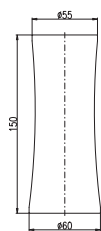

150 mm	Cena	Price
1 ● L581.5/7CMAT	8 260 Kč	337,10 €

KS0020CMAT

MD0629CMAT

KS0017CMAT

PH1505C

KA3501

Podstavec k umyvadlové baterii L526/L527
Stand for mixer L526/L527

	výška height 150 mm	Cena	Price
1 ● MD0790-15		2 720 Kč	111,00 €
2 ● MD0790-15CMAT		2 720 Kč	111,00 €
3 ● MD0790-15SM		2 720 Kč	111,00 €