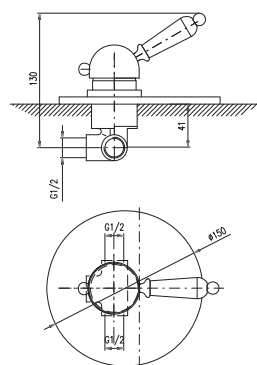

Sprchová baterie podomítková

Concealed shower mixer
Včetně podomítkového tělesa | Including concealed body

1-cestná | 1-way	Cena	Price
1 ● L583L	2 350 Kč	95,90 €
2 ● L583LCMAT	3 640 Kč	148,60 €
3 ● L583LSM	3 990 Kč	162,90 €