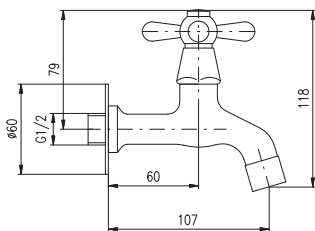

Baterie umyvadlová na 1 vodu s otočným ústím

Tap for 1 water with swivel spout 150 mm

Výška | Height: 119 mm

	3/8"	1/2"	Cena	Price
1 • SA092.0	SA092.5	980 Kč	40,00 €	

MA0001E

KA3502E

Kohoutek na 1 vodu ze zdi
Tap for 1 water