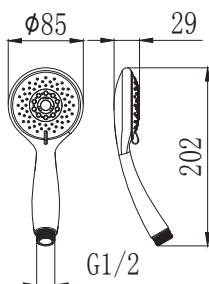

Ruční sprcha 3-polohová, Ø 85 mm - plast
Hand shower 3 jet, Ø 85 mm - plastic

	Cena	Price
1 • PS0004	95 Kč	3,90 €