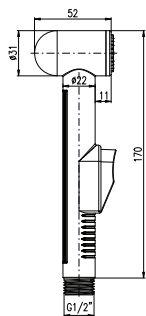

Bidetová sprcha se stop ventilem a držákem - plast
Bidet hand shower with holder - plastic

Ø 31 mm	Cena	Price
1 ● PS0030	160 Kč	6,50 €