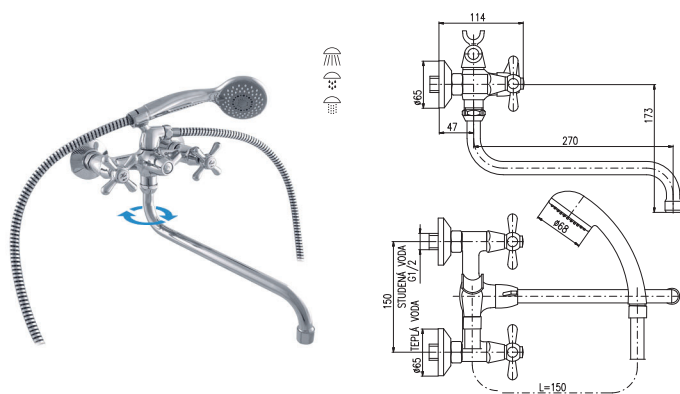

Baterie pro vanu a umyvadlo s otočným ramínkem a příslušenstvím

Bath/basin mixer with swivel spout and accessories

	100 mm	150 mm	Cena	Price
1 ● MK153.0/1		MK153.5/1	1 780 Kč	72,70 €