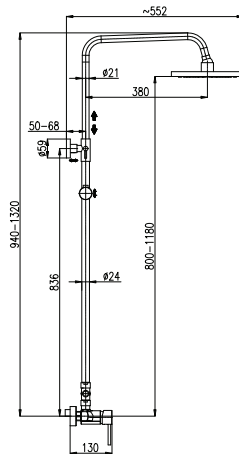

SD0012SE

MA0010

KA3502

**Sprchový systém s vodovodní baterií,
s teleskopickou tyčí**
Shower system with mixer,
with telescopic column

150 mm

Cena Price

1 ● SE982.5/5-61MGK

7 490 Kč 305,70 €