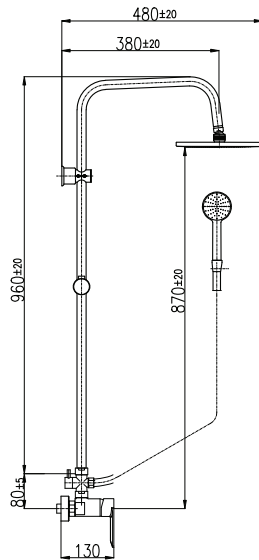

Sprchový systém s vodovodní baterií

Shower system with mixer

Rozteč | Spacing: 150 mm

150 mm	Cena	Price
1 • NL182.5/7-51CMAT	4 920 Kč	200,80 €