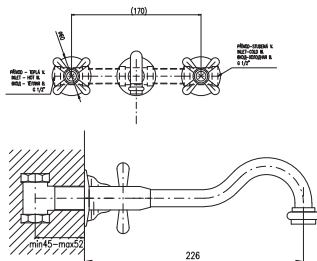

	Cena	Price
1 ● MK131SM	7 090 Kč	289,40 €
2 ● MK131CMAT	7 090 Kč	289,40 €
3 ● MK131	4 730 Kč	193,10 €

SD0114

MD0093

Baterie bidetová s otočným ramínkem

Bidet mixer with swivel spout

Výška | Height: 190 mm

	3/8"	1/2"	Cena	Price
1 ● MK120.0/9SM	MK120.5/9SM	3 620 Kč	147,80 €	
2 ● MK120.0/9CMAT	MK120.5/9CMAT	3 620 Kč	147,80 €	
3 ● MK120.0/9	MK120.5/9	2 410 Kč	98,40 €	