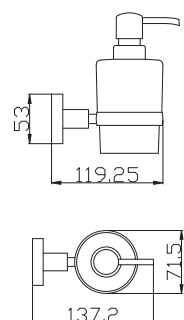

Barevné varianty | Colour variants:

1 ● COA0303	610 Kč	24,90 €
2 ● COA0303Z	1 220 Kč	49,80 €
3 ● COA0303ZK	1 220 Kč	49,80 €
4 ● COA0303ZRL	1 220 Kč	49,80 €
5 ● COA0303ZRK	1 220 Kč	49,80 €
6 ● COA0303MGL	1 220 Kč	49,80 €
7 ● COA0303MGK	1 220 Kč	49,80 €

Držák toaletního papíru s krytem

Toilet paper holder with cover