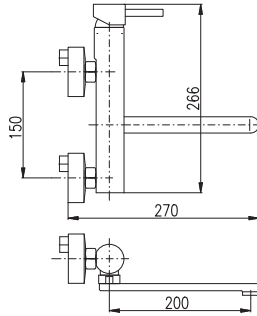

SEINA

Baterie dřezová s otočným ramínkem
Sink mixer with swivel spout

150 mm	Cena	Price
1 ● SE901.5/23	2 920 Kč	119,20 €