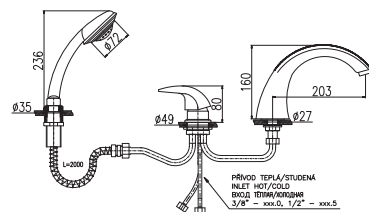

3/8"	1/2"	Cena	Price
1 ● D469.0Y	D469.5Y	3 890 Kč	158,80 €

Baterie vanová stojánková tříťvarová pro napouštění přepadem, s keramickým přepínačem, samonavíjecí 2 metrovou hadicí a sprchou

Deck-mounted 3-hole bath mixer for overflow filling with ceramic diverter, self-retracting 2 m hose and hand shower