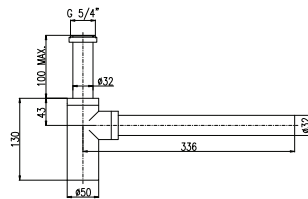

Barevné varianty | Colour variants:

Sifon umyvadlový s převlečenou maticí 5/4"
Ø 32 mm - kov

Basin trap with cap nut 5/4", Ø 32 mm – metal

	200 mm	Cena	Price
1 ●	MD0545	480 Kč	19,60 €
2 ●	MD0545CMAT	740 Kč	30,20 €
3 ●	MD0545MG	740 Kč	30,20 €
4 ●	MD0545Z	1 050 Kč	42,90 €
5 ●	MD0545SM	740 Kč	30,20 €
	300 mm	Cena	Price
1 ●	MD0545/30	510 Kč	20,80 €

Barevné varianty | Colour variants:

Sifon umyvadlový - kov

Basin trap – metal

	Cena	Price
1 ●	MD0232	730 Kč 29,80 €
2 ●	MD0232CMAT	1 000 Kč 40,80 €
3 ○	MD0232BMAT	1 580 Kč 64,50 €
4 ●	MD0232Z	1 580 Kč 64,50 €
5 ●	MD0232ZK	1 580 Kč 64,50 €
6 ●	MD0232ZRL	1 580 Kč 64,50 €
7 ●	MD0232ZRK	1 580 Kč 64,50 €
8 ●	MD0232MGL	1 580 Kč 64,50 €
9 ●	MD0232MGK	1 260 Kč 51,40 €
10 ●	MD0232SM	1 210 Kč 49,40 €
11 ●	MD0232IN	950 Kč 38,80 €

Sifon umyvadlový s převlečenou maticí 5/4"
Ø 32 mm - kov

Basin trap with cap nut 5/4", Ø 32 mm – metal

	Cena	Price
1 ●	MD0544	300 Kč 12,30 €