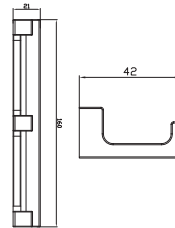

Barevné varianty | Colour variants:

1 ● NLA0105	530 Kč	21,60 €
2 ● NLA0105Z	1 050 Kč	42,90 €
3 ● NLA0105ZK	1 050 Kč	42,90 €
4 ● NLA0105ZRL	1 050 Kč	42,90 €
5 ● NLA0105ZRK	1 050 Kč	42,90 €
6 ● NLA0105MGL	1 050 Kč	42,90 €
7 ● NLA0105MG	790 Kč	32,20 €