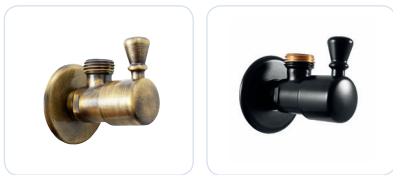

Rohový ventil
Angle valve

	1/2" x 1/2"	Cena	Price
1 ● RV0112		520 Kč	21,20 €
2 ● RV0112CMAT		670 Kč	27,30 €
3 ● RV0112SM		670 Kč	27,30 €

2

3