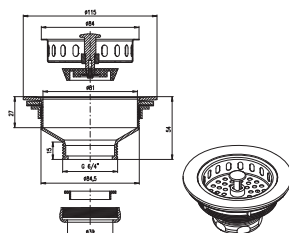

1

2

Keramická zátka k výpustím CLICK-CLACK

Ceramic plug for pop-up waste

	Cena	Price
1 ○ KD0485	140 Kč	5,70 €
2 ● KD0485CMAT	140 Kč	5,70 €

1

2

Výpust' dřezová 6/4" s nerezovou mřížkou