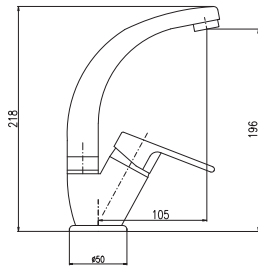

Barevné varianty | Colour variants:

1

MA0001E

KA350E

Baterie umyvadlová s otočným ústím

Basin mixer with swivel spout

Výška | Height: 218 mm

	3/8"	1/2"	Cena	Price
1 ●	CO106.0/2	CO106.5/2	1 160 Kč	47,30 €