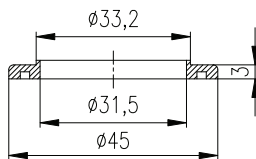

Podložka pod baterie Nil - kov
Metal base pad for mixers Nil