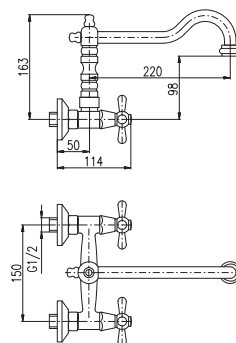

MORAVA

Baterie dřezová s otočným ramínkem
Sink mixer with swivel spout

	100 mm	150 mm	Cena	Price
1 ● MK102.0/28		MK102.5/28	2 580 Kč	105,30 €
2 ● MK102.0/28SM		MK102.5/28SM	3 860 Kč	157,60 €