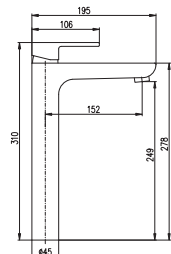

Umyvadlová baterie

Basin mixer

Výška | Height: 142 mm

	3/8"	1/2"	Cena	Price
1 ●	VT426.0	VT426.5	1 380 Kč	56,30 €
2 ●	VT426.0CMAT	VT426.5CMAT	1 990 Kč	81,20 €
3 ○	VT426.0BMAT	VT426.5BMAT	1 990 Kč	81,20 €

Baterie umyvadlová s výpustí

Basin mixer with pop-up waste

Výška | Height: 142 mm

	3/8"	1/2"	Cena	Price
1 ●	VT427.0K	VT427.5K	1 710 Kč	69,80 €
2 ●	VT427.0KCMAT	VT427.5KCMAT	2 460 Kč	100,40 €
3 ○	VT427.0KBMAT	VT427.5KBMAT	2 460 Kč	100,40 €

Umyvadlová baterie

Basin mixer

Výška | Height: 164 mm

	3/8"	1/2"	Cena	Price
1 ●	VT428.0	VT428.5	1 510 Kč	61,60 €
2 ●	VT428.0CMAT	VT428.5CMAT	2 090 Kč	85,30 €

2

Umyvadlová baterie vysoká

Basin mixer high

Výška | Height: 310 mm

	3/8"	1/2"	Cena	Price
1 ●	VT430.0	VT430.5	2 420 Kč	98,80 €
2 ●	VT430.0CMAT	VT430.5CMAT	3 150 Kč	128,60 €
3 ○	VT430.0BMAT	VT430.5BMAT	3 150 Kč	128,60 €