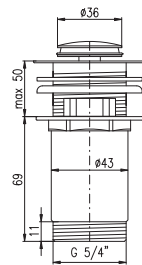

Výpust' umyvadlová CLICK-CLACK 5/4" malá zátka - kov
Pop-up waste with small plug 5/4" - metal

	Cena	Price
1 ● MD0483	295 Kč	12,00 €