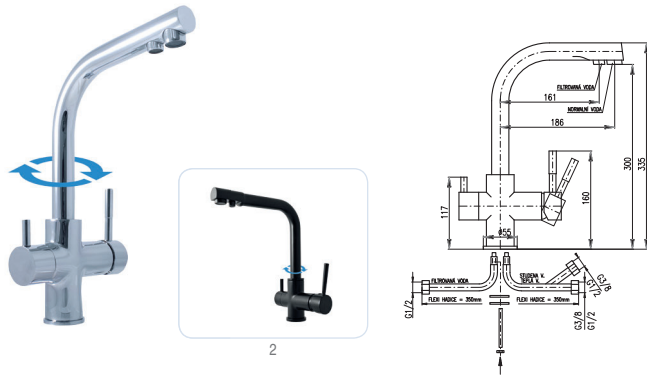

SEINA

Dřezová baterie pro dvě vody - pitnou a užitkovou

Sink mixer for dual water - drinking / utility

Výška | Height: 335 mm

3/8"	1/2"	Cena	Price
1 ● SE918.0	SE918.5	3 060 Kč	124,90 €
2 ● SE918.0CMAT	SE918.5CMAT	3 900 Kč	159,20 €