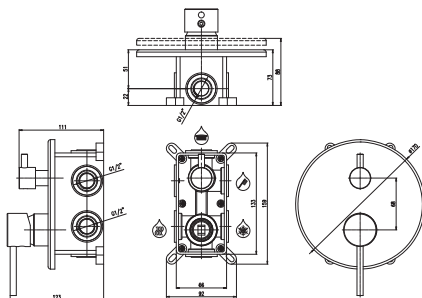

**Vanová/Sprchová baterie
podomítková s tělesem a s boxem**
Concealed bath/shower mixer
with body and box

	2-cestná | 2-way	Cena	Price
1	● SE985BOX	2 310 Kč	94,30 €
2	● SE985BOXZ	4 410 Kč	180,00 €
3	● SE985BOXZK	4 410 Kč	180,00 €
4	● SE985BOXZRL	4 410 Kč	180,00 €
5	● SE985BOXZRK	4 410 Kč	180,00 €
6	● SE985BOXMGL	4 410 Kč	180,00 €
7	● SE985BOXMGK	4 410 Kč	180,00 €