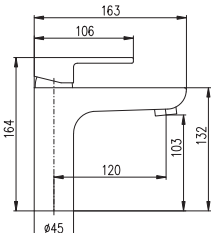

2

Umyvadlová baterie

Basin mixer

Výška | Height: 164 mm

	3/8"	1/2"	Cena	Price
1 ●	VT428.0	VT428.5	1 510 Kč	61,60 €
2 ●	VT428.0CMAT	VT428.5CMAT	2 090 Kč	85,30 €