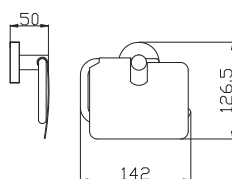

Barevné varianty | Colour variants: