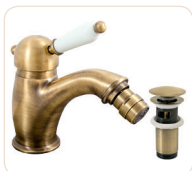

3

Baterie bidetová s otočným ústím

Bidet mixer with swivel spout

Výška | Height: 219 mm