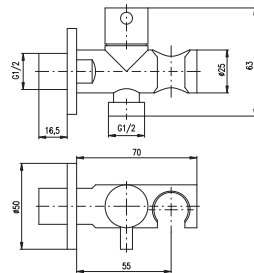

Hygienický set na jednu nebo dvě vody s použitím vestavěné baterie - s průtočným držákem, s keramickým ventilem, sprcha s tlačítkovým mechanismem
Hygienic set for single or dual water supply with built-in mixer including a flow-control holder with ceramic valve and hand shower with push-button control

	Cena	Price
1 ● SK6917-1	900 Kč	36,70 €