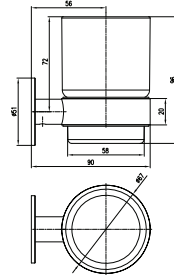

NEW

Dostupné od 06/2026
Available from 06/2026

Držák kartáčků sklo

Toothbrush glass holder

	Cena	Price
1 ● RIA0201IN	280 Kč	11,40 €