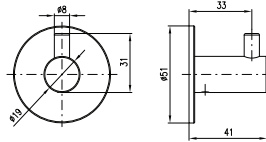

Dvojitý držák ručníků, otočný

Double swivel towel holder

Barevné varianty | Colour variants:

1 ● NLA0602	790 Kč	32,20 €
2 ● NLA0602Z	1 580 Kč	64,50 €
3 ● NLA0602ZK	1 580 Kč	64,50 €
4 ● NLA0602ZRL	1 580 Kč	64,50 €
5 ● NLA0602ZRK	1 580 Kč	64,50 €
6 ● NLA0602MGL	1 580 Kč	64,50 €
7 ● NLA0602MGK	1 180 Kč	48,20 €