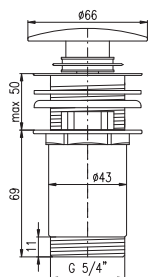

Barevné varianty | Colour variants:

Výpust' umyvadlová CLICK-CLACK 5/4" velká zátka - kov

Pop-up waste with big plug 5/4" - metal

	Cena	Price
1 ● MD0484	350 Kč	14,30 €
2 ● MD0484CMAT	410 Kč	16,70 €
3 ○ MD0484BMAT	410 Kč	16,70 €
4 ● MD0484Z	740 Kč	30,20 €
5 ● MD0484ZK	740 Kč	30,20 €
6 ● MD0484ZRL	740 Kč	30,20 €
7 ● MD0484ZRK	740 Kč	30,20 €
8 ● MD0484MGL	740 Kč	30,20 €
9 ● MD0484MGK	740 Kč	30,20 €
10 ● MD0484MG	590 Kč	24,10 €
11 ● MD0484SM	510 Kč	20,80 €
12 ● MD0484IN	390 Kč	15,90 €

Barevné varianty | Colour variants:

Výpust' umyvadlová CLICK-CLACK 5/4" velká zátka pro umyvadlo bez přepadu - kov

Pop-up waste with large plug 5/4", for basins without overflow – metal

	Cena	Price
1 ● MD0798	275 Kč	11,20 €
2 ● MD0798CMAT	370 Kč	15,10 €
3 ○ MD0798BMAT	370 Kč	15,10 €
4 ● MD0798Z	480 Kč	19,60 €
5 ● MD0798ZK	480 Kč	19,60 €
6 ● MD0798ZRL	480 Kč	19,60 €
7 ● MD0798ZRK	480 Kč	19,60 €
8 ● MD0798MGL	480 Kč	19,60 €
9 ● MD0798MGK	480 Kč	19,60 €
10 ● MD0798SM	370 Kč	15,10 €
11 ● MD0798IN	350 Kč	14,30 €

Barevné varianty | Colour variants:

Výpust' umyvadlová 5/4" velká neuzavíratelná zátka pro umyvadlo bez přepadu - kov

Pop-up waste with large non-closing plug 5/4", for basins without overflow – metal

	Cena	Price
1 ● MD0799	285 Kč	11,60 €
2 ● MD0799CMAT	420 Kč	17,10 €
3 ○ MD0799BMAT	420 Kč	17,10 €
4 ● MD0799Z	490 Kč	20,00 €
5 ● MD0799ZK	490 Kč	20,00 €
6 ● MD0799ZRL	490 Kč	20,00 €
7 ● MD0799ZRK	490 Kč	20,00 €
8 ● MD0799MGL	490 Kč	20,00 €
9 ● MD0799MGK	490 Kč	20,00 €
10 ● MD0799SM	420 Kč	17,10 €