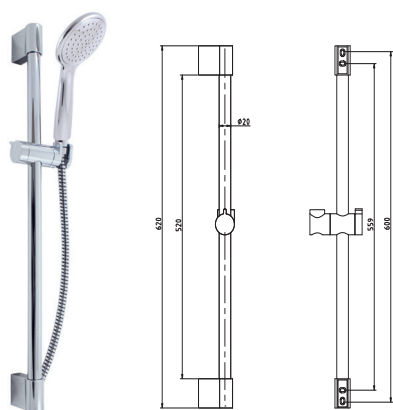

	Cena	Price
1 ● SK6905-1	1 050 Kč	42,90 €

KS0005

MH1001

MD0770

Sprchový set - tyč s držákem, ruční sprcha, hadice
Shower set – bar with holder, hand shower, and hose

	Cena	Price
1 ● SK2002	810 Kč	24,90 €

Sprchový set - tyč s držákem, ruční sprcha, hadice
Shower set – bar with holder, hand shower, and hose