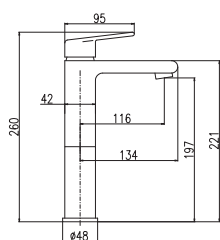

Barevné varianty | Colour variants:

Baterie umyvadlová vysoká

Basin mixer high
Výška | Height: 260 mm

	3/8"	1/2"	Cena	Price
1 ● CO130.0	CO130.5	2 300 Kč	93,90 €	
2 ● CO130.0CMAT	CO130.5CMAT	3 150 Kč	128,60 €	
3 ○ CO130.0BMAT	CO130.5BMAT	3 150 Kč	128,60 €	
4 ● CO130.0Z	CO130.5Z	3 910 Kč	159,60 €	

MA0018E

KA3514

Barevné varianty | Colour variants:

Baterie umyvadlová s flexibilním ramínkem

Basin mixer with flexible spout
Výška | Height: 250 mm

	3/8"	1/2"	Cena	Price
1 ● CO119.0/15	CO119.5/15	1 890 Kč	77,10 €	
2 ● CO119.0/15CMAT	CO119.5/15CMAT	2 420 Kč	98,80 €	

SR0012CMAT

MA0002E

KA3502

Barevné varianty | Colour variants:

Baterie umyvadlová s flexibilním ramínkem

Basin mixer with flexible spout
Výška | Height: 250 mm

	3/8"	1/2"	Cena	Price
1 ● CO119.0/16	CO119.5/16	2 050 Kč	83,70 €	

SR0012CMAT

MA0029

KA3502

Barevné varianty | Colour variants:

Baterie umyvadlová s otočným ústím 150 mm

Basin mixer with swivel spout 150 mm
Výška | Height: 111 mm

	3/8"	1/2"	Cena	Price
1 ● CO115.0	CO115.5	760 Kč	31,00 €	

MA0001E

KA3502E