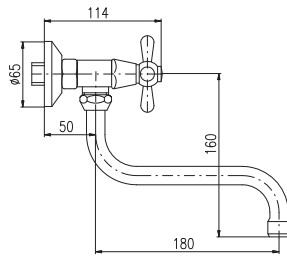

MORAVA

Baterie dřezová s otočným ramínkem
Sink mixer with swivel spout

	100 mm	150 mm	Cena	Price
1 ● MK101.0/21		MK101.5/21	1 240 Kč	50,60 €

MORAVA

Baterie dřezová s otočným ramínkem
Sink mixer with swivel spout

	100 mm	150 mm	Cena	Price
1 ● MK102.0/27		MK102.5/27	1 240 Kč	50,60 €

MORAVA

Baterie dřezová s otočným ramínkem
Sink mixer with swivel spout

	100 mm	150 mm	Cena	Price
1 ● MK102.0/28		MK102.5/28	2 580 Kč	105,30 €
2 ● MK102.0/28SM		MK102.5/28SM	3 860 Kč	157,60 €

2