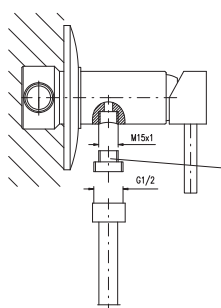

Přechodka na hadici pro bidetové baterie

Hose adapter for bidet mixers

	Cena	Price
1 ● SD0150	95 Kč	3,90 €
2 ● SD0150CMAT	180 Kč	7,30 €
3 ● SD0150SM	180 Kč	7,30 €