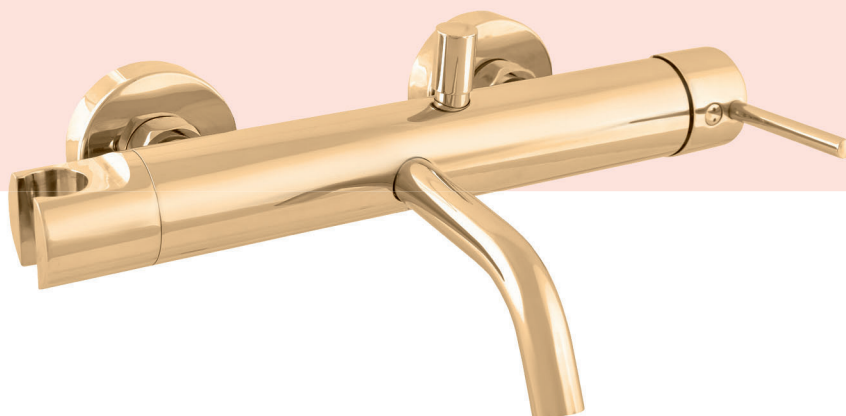

Řada | Series

SEINA

SEINA představuje designovou sérii s důrazem na precizní zpracování a moderní estetiku. Atraktivní barevná provedení a široké možnosti instalace umožňují vytvořit dokonale sladěný koupelnový prostor. Stylové řešení pro současné interiéry.

SEINA is a design-focused series emphasizing precise craftsmanship and modern aesthetics. Attractive finishes and wide installation possibilities allow a perfectly coordinated bathroom space. A stylish solution for contemporary interiors.

Barevné varianty | Colour variants: