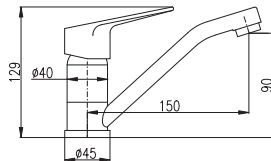

Výška | Height: 218 mm

3/8"	1/2"	Cena	Price
1 • VI206.0/2	VI206.5/2	1 160 Kč	47,30 €

MA0001E

KA3502E

Baterie umyvadlová s otočným ústím 150 mm

Basin mixer with swivel spout 150 mm

Výška | Height: 129 mm

3/8"	1/2"	Cena	Price
1 • VI215.0	VI215.5	790 Kč	32,20 €