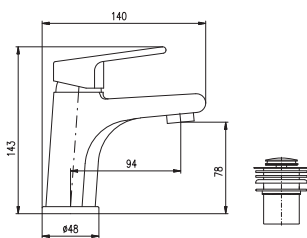

Barevné varianty | Colour variants:

Baterie umyvadlová s výpustí

Basin mixer with pop-up waste

Výška | Height: 143 mm

	3/8"	1/2"	Cena	Price
1 ● CO127.0	CO127.5	1 500 Kč	61,20 €	

MD0808

MA0018E

KA3502