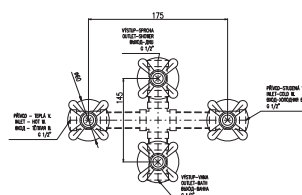

Vanová/sprchová baterie podomítková

Concealed bath/shower mixer

Včetně podomítkového tělesa | Including concealed body

2

3

MD0093

2-cestná | 2-way	Cena	Price
1 ● MK186KSM	8 580 Kč	350,20 €
2 ● MK186KCMAT	8 580 Kč	350,20 €
3 ● MK186K	6 600 Kč	269,40 €

Baterie vanová vysoká volně stojící s příslušenstvím

Floor-mounted freestanding bath mixer

with accessories