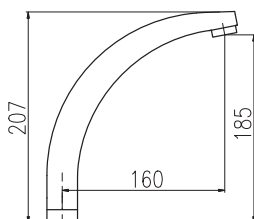

Ramínko kulaté vysoké
Round spout high

210 mm - G3/4	Cena	Price
1 ● SR0090	335 Kč	13,70 €