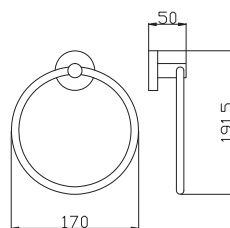

Věšáček 55 mm - 2 ks
Hook 55 mm - 2pcs.

Barevné varianty | Colour variants:

1	COA0103/55	215 Kč	8,80 €
---	------------	--------	--------

Kruhový věšák na ručník
Ring towel holder

Barevné varianty | Colour variants: