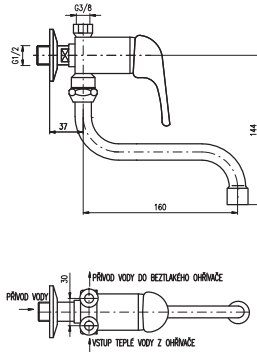

Baterie páková umyvadlová ze zdi pro průtokové a zásobníkové ohřivače s otočným ústím 160 mm
Mixer for flow heater and storage heater with swivel spout 160 mm

flexi | flexi	Cena	Price
1 • E001/21	2 140 Kč	87,30 €
trubička | tube	Cena	Price
2 • E001.1/21	2 140 Kč	87,30 €

v balení 2 perlátory pro průtokové i zásobníkové ohřivače flexi ani trubičky nejsou součástí balení
pack of 2 aerators for flow and storage heater flexi hoses and tubes are not included in package