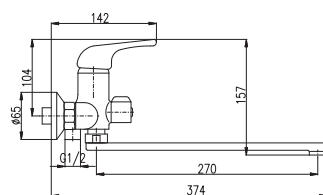

100 mm	150 mm	Cena	Price
1 ● SA051.0	SA051.5	1 640 Kč	66,90 €

KA2006

MA0001E

KA3502E

Baterie umyvadlová/vanová Basin/bath mixer

100 mm	150 mm	Cena	Price
1 ● SA053.0	SA053.5	1 680 Kč	68,60 €

KA2006

MA0001E