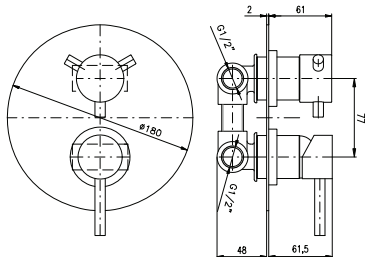

**Vanová/Sprchová baterie
podomítková s tělesem**
Concealed bath/shower mixer
with body