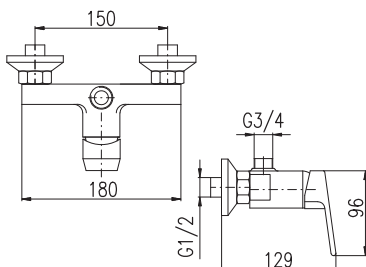

Barevné varianty | Colour variants:

1

2

Baterie sprchová
Shower mixer

100 mm	150 mm	Cena	Price
1 ● CO182.0	CO182.5	1 410 Kč	57,60 €
2 ● CO182.0Z	CO182.5Z	2 420 Kč	98,80 €

KA3502