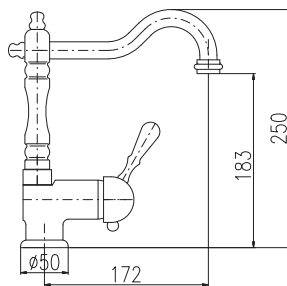

2

3

MD0484

SD0126

KA3501

Baterie umyvadlová/dřezová s otočným ústím

Basin/sink mixer with swivel spout

Výška | Height: 250 mm