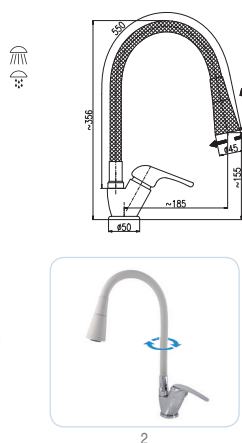

SÁZAVA

Baterie dřezová s otočným flexibilním ramínkem
Sink mixer with swivel flexible spout

3/8"	1/2"	Cena	Price
1 ● SA006.0/13	SA006.5/13	1 320 Kč	53,90 €
2 ● SA006.0/13S	SA006.5/13S	1 320 Kč	53,90 €