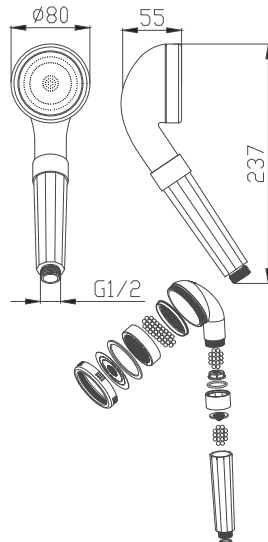

Ruční sprcha 1-položová, Ø 80 mm - plast s filtrem s mikrotryskami:

3 druhy bioaktivních minerálních kamenů
Hand shower 1 jet, Ø 80 mm - plastic with filter with micro-nozzles:
3 types of bioactive minerals

	Cena	Price
1 ● PS0054	170 Kč	6,90 €

Náhradní filtr
Replacement filter

	Cena	Price
2 SD0154	95 Kč	3,90 €

Náhradní díl k PS0054
Replacement filter case for PS0054

	Cena	Price
3 SD0155	53 Kč	2,20 €