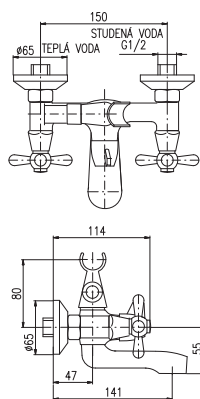

Výška | Height: 82 mm

3/8"	1/2"	Cena	Price
1 • MK145.0	MK145.5	1 420 Kč	58,00 €

MA0005

MA0001E

MD0093

Baterie vanová

Bath mixer

100 mm	150 mm	Cena	Price
1 • MK154.0	MK154.5	1 520 Kč	62,00 €