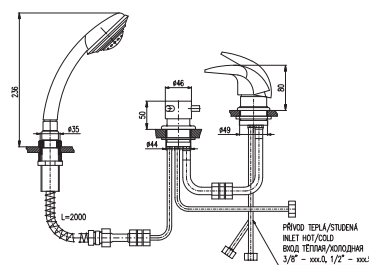

3/8"	1/2"	Cena	Price
1 ● D475.0P	D475.5P	3 780 Kč	154,30 €