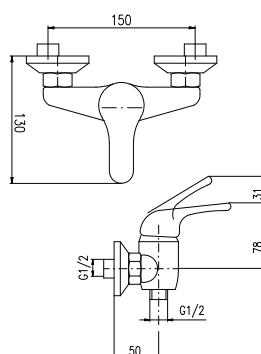

Baterie sprchová Shower mixer

100 mm	150 mm	Cena	Price
1 ● SA080.0	SA080.5	790 Kč	32,20 €