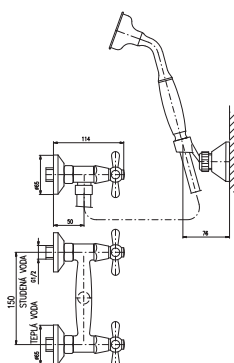

Baterie sprchová s příslušenstvím

Shower mixer with accessories

	100 mm	150 mm	Cena	Price
1	● MK180.0/2SM	MK180.5/2SM	3 080 Kč	125,70 €
2	● MK180.0/1CMAT	MK180.5/1CMAT	2 920 Kč	119,20 €
3	● MK180.0/2	MK180.5/2	2 050 Kč	83,70 €