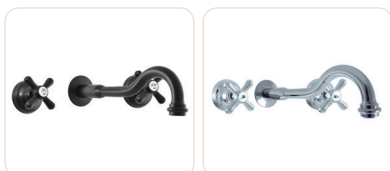

	Cena	Price
1 ● MK131SM	7 090 Kč	289,40 €
2 ● MK131CMAT	7 090 Kč	289,40 €
3 ● MK131	4 730 Kč	193,10 €

SD0114

MD0093

Baterie bidetová s otočným ramínkem

Bidet mixer with swivel spout

Výška | Height: 190 mm

	3/8"	1/2"	Cena	Price
1 ● MK120.0/9SM	MK120.5/9SM	3 620 Kč	147,80 €	
2 ● MK120.0/9CMAT	MK120.5/9CMAT	3 620 Kč	147,80 €	
3 ● MK120.0/9	MK120.5/9	2 410 Kč	98,40 €	