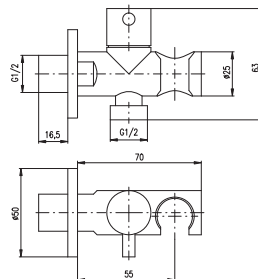

Průtočný držák sprchy s keramickým ventilem - kov
Through-flow shower holder with ceramic valve - metal

	Cena	Price
1 • MD0770	440 Kč	18,00 €