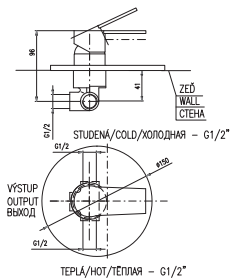

Barevné varianty | Colour variants:

Sprchová baterie podomítková

Concealed shower mixer

Včetně podomítkového tělesa | Including concealed body

1-cestná | 1-way	Cena	Price
1 ● CO183L	2 080 Kč	84,90 €
2 ● CO183LCMAT	3 200 Kč	130,60 €
3 ○ CO183LBMAT	3 200 Kč	130,60 €
4 ● CO183LZ	3 570 Kč	145,70 €