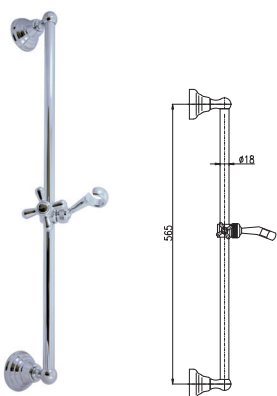

Sprchová tyč Morava 60 cm, Ø 18 cm - kov

Shower bar Morava 60 cm, Ø 18 cm - metal

	Cena	Price
1 ● MD0553	1 420 Kč	58,00 €
2 ● MD0553Z	2 130 Kč	86,90 €
3 ● MD0553SM	2 420 Kč	98,80 €

Sprchová tyč 1000 mm, Ø 22 mm, G3/4 - kov