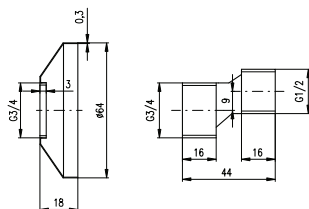

Montážní sada na připevnění
Installation kit for mixer mounting

2 šrouby | 2 screws		Cena	Price
1	SD0001	53 Kč	2,20 €
1 šroub | 1 screw		Cena	Price
2	SD0002	42 Kč	1,70 €

Montážní sada na připevnění Ø 37 mm
Installation kit for mixer mounting, Ø 37 mm

		Cena	Price
1	SD0121	210 Kč	8,60 €

Excentr, 1 ks
Eccentric connector, 1 pc.

		Cena	Price
1	SD0004	84 Kč	3,40 €
2	SD0004CMAT	150 Kč	6,10 €
3	SD0004BMAT	150 Kč	6,10 €
4	SD0004Z	150 Kč	6,10 €
5	SD0004SM	150 Kč	6,10 €

Excentr 1 ks
Eccentric connector, 1 pc.

1	SD0049	105 Kč	4,30 €
2	SD0049CMAT	160 Kč	6,50 €
3	SD0049BMAT	210 Kč	8,60 €
4	SD0049Z	210 Kč	8,60 €
5	SD0049ZK	210 Kč	8,60 €
6	SD0049ZRL	210 Kč	8,60 €
7	SD0049ZRK	210 Kč	8,60 €
8	SD0049MGL	210 Kč	8,60 €
9	SD0049MGK	210 Kč	8,60 €
10	SD0049IN	210 Kč	8,60 €