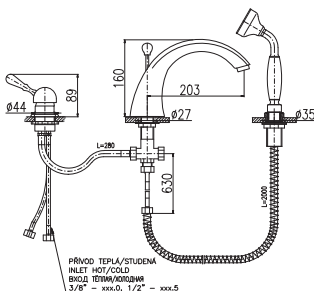

Baterie vanová stojánková třítvorová s přepínačem ve výtoku a samonavíjecí 2 metrovou hadicí a sprchou

Deck-mounted 3-hole bath mixer with integrated diverter into spout, self-retracting 2 m hose and hand shower

3/8"	1/2"	Cena	Price
1 ● L569.0SSM	L569.5SSM	7 130 Kč	291,00 €

KS0017SM

KA3502