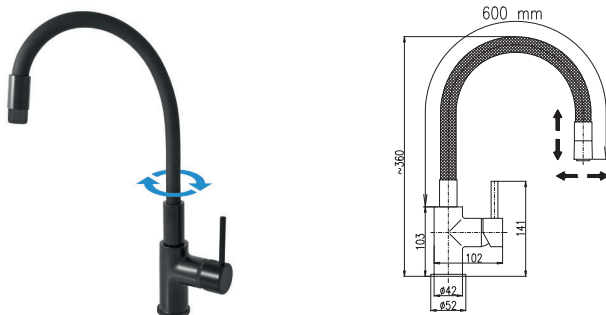

SEINA

Baterie dřezová s otočným flexibilním ramínkem

Sink mixer with swivel flexible spout

3/8"	1/2"	Cena	Price
1 ● SE919.0/10CMAT	SE919.5/10CMAT	2 440 Kč	99,60 €