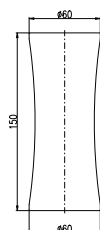

MD0629

KS0020

KS0017

MD0093

Nohy k volně stojící baterii

Floor-mounted freestanding legs for bath mixer

1/2"	Cena	Price
1 ● SD0100SM	17 010 Kč	694,30 €
2 ● SD0100CMAT	17 010 Kč	694,30 €
3 ● SD0100	11 360 Kč	463,70 €