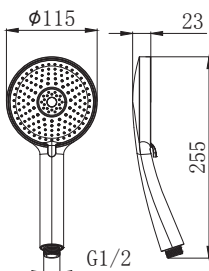

Cena	Price
1 • PS0001	180 Kč	7,30 €