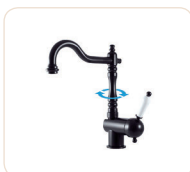

Baterie umyvadlová

Basin mixer

Výška | Height: 153 mm

	3/8"	1/2"	Cena	Price
1 ● L526.0	L526.5		1 870 Kč	76,30 €
2 ● L526.0CMAT	L526.5CMAT		3 180 Kč	129,80 €
3 ● L526.0SM	L526.5SM		3 180 Kč	129,80 €

2

3

SD0126

KA3501

Baterie umyvadlová s výpustí CLICK-CLACK - kov

Basin mixer with metal pop-up waste

Výška | Height: 153 mm

	3/8"	1/2"	Cena	Price
1 ● L527.0K	L527.5K		2 190 Kč	89,40 €
2 ● L527.0KCMAT	L527.5KCMAT		3 710 Kč	151,40 €
3 ● L527.0SM	L527.5SM		3 710 Kč	151,40 €

2

3

MD0484

SD0126

KA3501

Baterie umyvadlová/dřezová s otočným ústím

Basin/sink mixer with swivel spout

Výška | Height: 250 mm

	3/8"	1/2"	Cena	Price
1 ● L508.0/8	L508.5/8		3 730 Kč	152,20 €
2 ● L508.0/8CMAT	L508.5/8CMAT		4 860 Kč	198,40 €
3 ● L508.0/8SM	L508.5/8SM		4 860 Kč	198,40 €

2

3

SD0114

KA3502