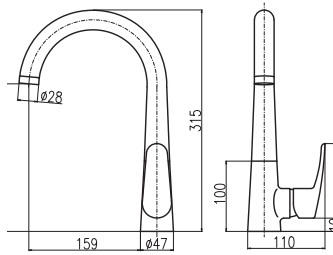

AMUR

Barevné varianty | Colour variants:

Baterie dřezová s otočným ramínkem

Sink mixer with swivel spout

Výška | Height: 315 mm

	3/8"	1/2"	Cena	Price
1	● AM719.0	AM719.5	2 010 Kč	82,00 €
2	● AM719.0Z	AM719.5Z	3 420 Kč	139,60 €
3	● AM719.0ZK	AM719.5ZK	3 420 Kč	139,60 €
4	● AM719.0ZRL	AM719.5ZRL	3 420 Kč	139,60 €
5	● AM719.0ZRK	AM719.5ZRK	3 420 Kč	139,60 €
6	● AM719.0MGL	AM719.5MGL	3 420 Kč	139,60 €
7	● AM719.0MGK	AM719.5MGK	3 420 Kč	139,60 €

ZAMBEZI

Barevné varianty | Colour variants:

Baterie dřezová s otočným ramínkem

Sink mixer with swivel spout

Výška | Height: 377 mm

	3/8"	1/2"	Cena	Price
1	● ZA007.0/5	ZA007.5/5	1 740 Kč	71,00 €
2	● ZA007.0/5Z	ZA007.5/5Z	2 940 Kč	120,00 €
3	● ZA007.0/5ZK	ZA007.5/5ZK	2 940 Kč	120,00 €
4	● ZA007.0/5ZRL	ZA007.5/5ZRL	2 940 Kč	120,00 €
5	● ZA007.0/5ZRK	ZA007.5/5ZRK	2 940 Kč	120,00 €
6	● ZA007.0/5MGL	ZA007.5/5MGL	2 940 Kč	120,00 €
7	● ZA007.0/5MGK	ZA007.5/5MGK	2 940 Kč	120,00 €

ZAMBEZI

Barevné varianty | Colour variants:

Baterie dřezová s otočným ramínkem

Sink mixer with swivel spout

Výška | Height: 262 mm

	3/8"	1/2"	Cena	Price
1	● ZA007.0/7	ZA007.5/7	2 000 Kč	81,60 €
2	● ZA007.0/7Z	ZA007.5/7Z	3 400 Kč	138,80 €
3	● ZA007.0/7ZK	ZA007.5/7ZK	3 400 Kč	138,80 €
4	● ZA007.0/7ZRL	ZA007.5/7ZRL	3 400 Kč	138,80 €
5	● ZA007.0/7ZRK	ZA007.5/7ZRK	3 400 Kč	138,80 €
6	● ZA007.0/7MGL	ZA007.5/7MGL	3 400 Kč	138,80 €
7	● ZA007.0/7MGK	ZA007.5/7MGK	3 400 Kč	138,80 €