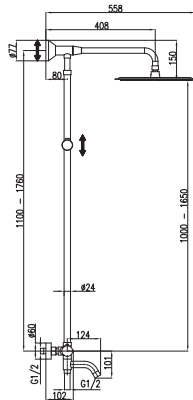

Termostatický sprchový/vanový systém s vodovodní baterií a s teleskopickou tyčí
Thermostatic bath/shower system with mixer and telescopic column