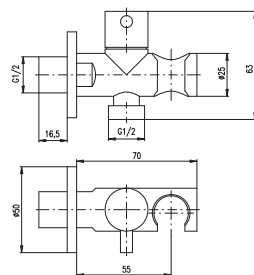

Hygienický set na jednu nebo dvě vody s použitím vestavěné baterie - s průtočným držákem, s keramickým ventilem, sprcha s tlačítkovým mechanismem
Hygienic set for single or dual water supply with built-in mixer including a flow-control holder with ceramic valve and hand shower with push-button control

	Cena	Price
1 ● SK6905-1	1 050 Kč	42,90 €