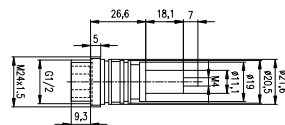

Cena	Price
1 ● SD0012	170 Kč	6,90 €

Přepínač pro vanové baterie

Diverter for bath mixers