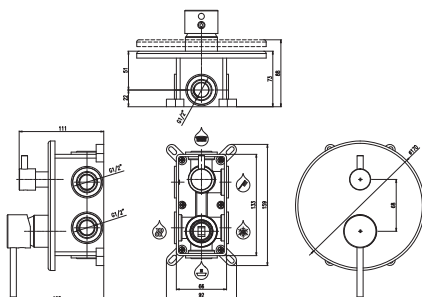

**Vanová/Sprchová baterie
podomítková s tělesem a s boxem**
Concealed bath/shower mixer
with body and box

	3-cestná | 3-way	Cena	Price
1	● SE987BOX	2 420 Kč	98,80 €
2	● SE987BOXZ	4 520 Kč	184,50 €
3	● SE987BOXZK	4 520 Kč	184,50 €
4	● SE987BOXZRL	4 520 Kč	184,50 €
5	● SE987BOXZRK	4 520 Kč	184,50 €
6	● SE987BOXMGL	4 520 Kč	184,50 €
7	● SE987BOXMGK	4 520 Kč	184,50 €