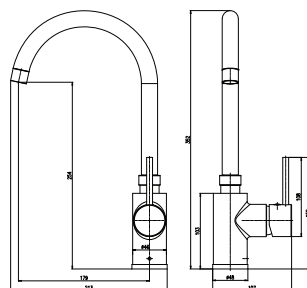

SEINA

Baterie dřezová s otočným ramínkem

Sink mixer with swivel spout

Výška | Height: 345 mm

3/8"	1/2"	Cena	Price
1 ● SE909.0/4IN	SE909.5/4IN	1 320 Kč	53,90 €

MA0040IN

KA3502E

SEINA