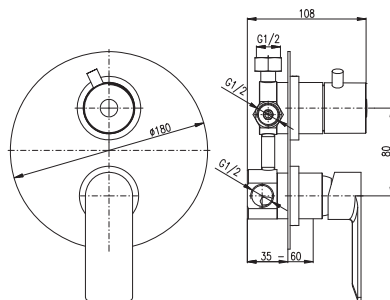

Vanová/Sprchová baterie podomítková s tělesem

Concealed bath/shower mixer with body

S keramickým přepínačem
With ceramic diverter