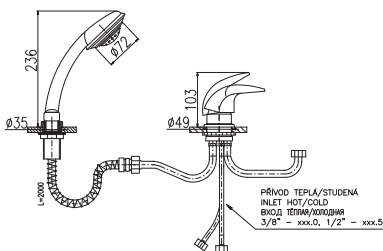

Baterie vanová stojánková dvouotvorová pro napouštění přepadem, s přepínačem v mixu, samonavíjecí 2 metrovou hadicí a sprchou

Deck-mounted 2-hole bath mixer for overflow filling with integrated diverter, self-retracting 2 m hose and hand shower

	3/8"	1/2"	Cena	Price
1 ● D475.0Y		D475.5Y	2 600 Kč	106,10 €

- **Y** přepínač v kartuši baterie
- **P** přepínač mimo baterii
- **S** přepínač ve výtoku baterie

- **Y** diverter in the cartridge
- **P** separate diverter (installed outside the mixer)
- **S** diverter in the spout