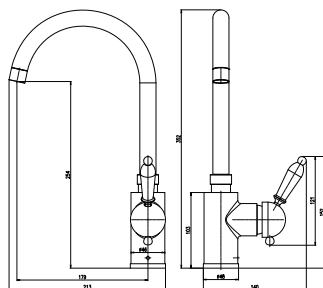

LABE

Baterie dřezová s otočným ramínkem

Sink mixer with swivel spout

Výška | Height: 345 mm

3/8"	1/2"	Cena	Price
1 ● L519.0/4	L519.5/4	2 100 Kč	85,70 €
1 ● L519.0/4CMAT	L519.5/4CMAT	2 500 Kč	102,00 €