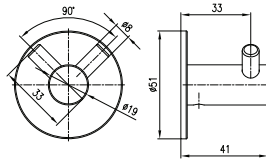

NEW

Dostupné od 06/2026
Available from 06/2026

Věšáček dvojitý

Double robe hook

	Cena	Price
1 ● RIA0102IN	210 Kč	8,60 €