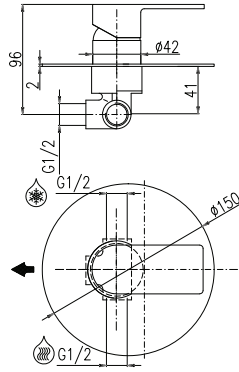

Sprchová baterie podomítková

Concealed shower mixer

Včetně podomítkového tělesa
Including concealed body

Barevné varianty | Colour variants: