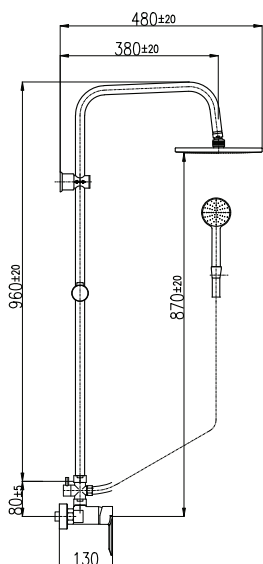

Sprchový systém s vodovodní baterií
Shower system with mixer

Rozteč | Spacing: 150 mm