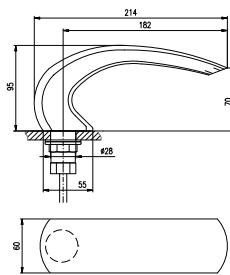

Kulatý vodopád
Round spout

	Cena	Price
1 ● VOD6901	2 050 Kč	83,70 €

Plochý vodopád
Flat spout

	Cena	Price
1 ● VOD7201	2 480 Kč	101,20 €

Mixážní baterie
Single-lever mixer

	3/8"	1/2"	Cena	Price
1 ● D468.0	D468.5	1 400 Kč	57,10 €	