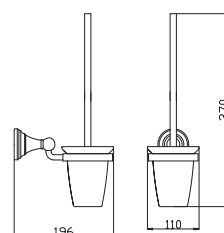

Barevné varianty | Colour variants: