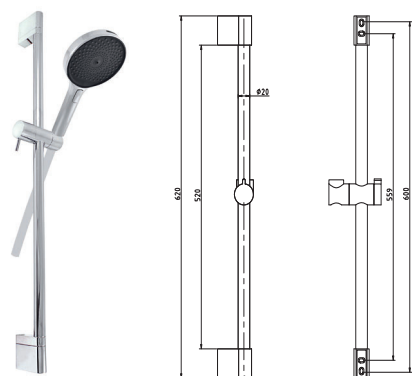

Sprchový set - tyč s držákem, ruční sprcha, hadice
Shower set – bar with holder, hand shower, and hose

	Cena	Price
1 ● SK2019	1 380 Kč	56,30 €
2 ● SK2019CMAT	1 450 Kč	59,20 €