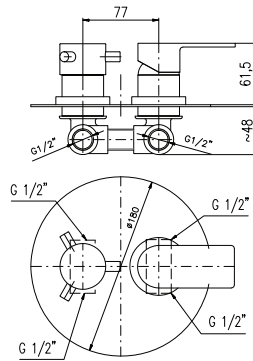

Vanová/Sprchová baterie podomítková s tělesem

Concealed bath/shower mixer with body

Barevné varianty | Colour variants: