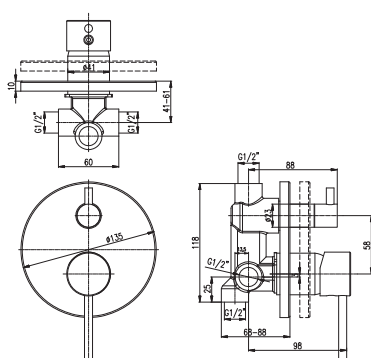

Vanová/Sprchová baterie podomítková

Concealed bath/shower mixer

Včetně podomítkového tělesa
Including concealed body