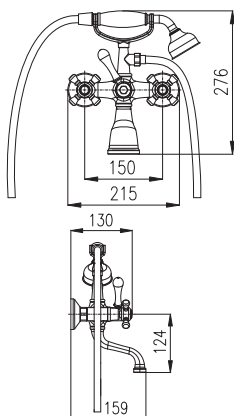

Baterie vanová s příslušenstvím

Bath mixer with accessories

	150 mm	Cena	Price
1	● MK159.5/2SM	7 540 Kč	307,80 €
2	● MK159.5/2CMAT	7 540 Kč	307,80 €
3	● MK159.5/2	3 890 Kč	158,80 €

Baterie sprchová

Shower mixer