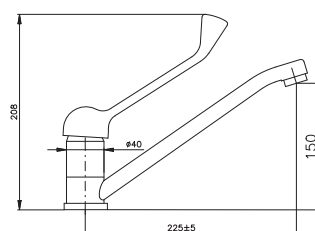

Baterie dřezová s lékařskou pákou

Sink mixer with clinical lever

Výška | Height: 205 mm

3/8"	1/2"	Cena	Price
1 • SA605.0	SA605.5	840 Kč	34,30 €