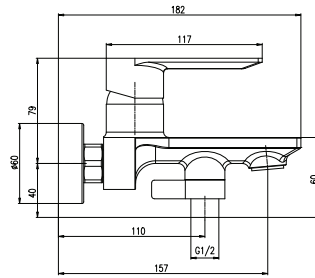

Vanová baterie

Bath mixer

Rozteč | Spacing: 150 mm