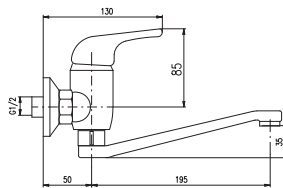

SÁZAVA

Baterie dřezová s otočným ramínkem
Sink mixer with swivel spout

100 mm	150 mm	Cena	Price
1 ● SA001.0/26	SA001.5/26	900 Kč	36,70 €