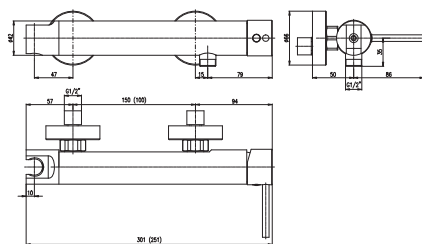

Sprchová baterie

Shower mixer