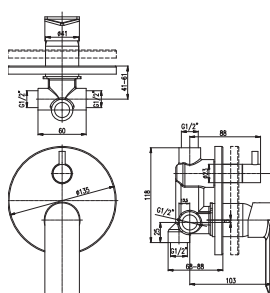

Vanová/Sprchová baterie podomítková

Concealed bath/shower mixer

Včetně podomítkového tělesa | Including concealed body

2-cestná | 2-way	Cena	Price
1 ● VI285	2 000 Kč	81,60 €