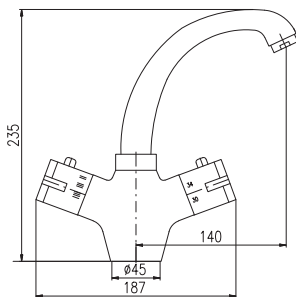

Metal grey kartáčovaná
Metal grey brushed

Termostatická umyvadlová baterie

Thermostatic basin mixer

Výška | Height: 235 mm

Barevné varianty | Colour variants:

3/8"	1/2"	Cena	Price
1 ● TRM26.0	TRM26.5	3 210 Kč	131,00 €
2 ● TRM26.0CMAT	TRM26.5CMAT	5 150 Kč	210,20 €
3 ● TRM26.0Z	TRM26.5Z	5 150 Kč	210,20 €
4 ● TRM26.0ZK	TRM26.5ZK	5 150 Kč	210,20 €
5 ● TRM26.0ZRL	TRM26.5ZRL	5 150 Kč	210,20 €
6 ● TRM26.0ZRK	TRM26.5ZRK	5 150 Kč	210,20 €
7 ● TRM26.0MGL	TRM26.5MGL	5 150 Kč	210,20 €
8 ● TRM26.0MGK	TRM26.5MGK	5 150 Kč	210,20 €