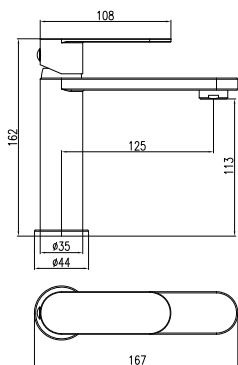

Baterie umyvadlová

Basin mixer

Výška | Height: 162 mm

	3/8"	1/2"	Cena	Price
1 • RI128.0IN		RI128.5IN	1 100 Kč	44,90 €