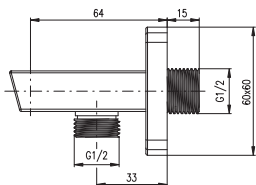

Držák sprchy s připojením na vodu - kov
Shower holder with integrated water connection - metal

	Cena	Price
1 ● MD0615	530 Kč	21,60 €
2 ● MD0615CMAT	600 Kč	24,50 €