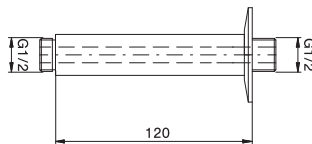

	Cena	Price
1 ● MD0450	730 Kč	29,80 €
2 ● MD0450Z	1 260 Kč	51,40 €

Držák hlavové sprchy kulatý 12 cm, nosnost 5 kg - kov
Shower holder round 12 cm, loading capacity 5 kg - metal

Barevné varianty | Colour variants: