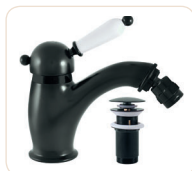

Bidet mixer with metal pop-up waste

Výška | Height: 153 mm

	3/8"	1/2"	Cena	Price
1 ● L545.0K	L545.5K	2 640 Kč	107,80 €	
2 ● L545.0KCMAT	L545.5KCMAT	4 490 Kč	183,30 €	
3 ● L545.0SM	L545.5SM	4 490 Kč	183,30 €	