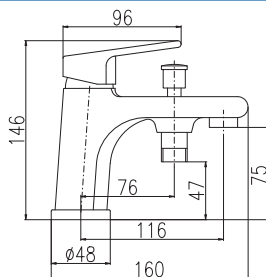

Baterie bidetová

Bidet mixer

Výška | Height: 143 mm

	3/8"	1/2"	Cena	Price
1 ●	CO144.0	CO144.5	1 390 Kč	56,70 €
2 ●	CO144.0CMAT	CO144.5CMAT	2 090 Kč	85,30 €
3 ○	CO144.0BMAT	CO144.5BMAT	2 090 Kč	85,30 €
4 ●	CO144.0Z	CO144.5Z	2 360 Kč	96,30 €