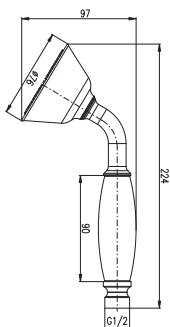

2

3

4

5

Ruční sprcha 1-polehová, Ø 76 mm - kov

Hand shower 1 jet, Ø 76 mm - metal

	Cena	Price
1 ● KS0017	550 Kč	22,40 €
2 ● KS0017CMAT	620 Kč	25,30 €
3 ● KS0017SM	580 Kč	23,70 €

Náhradní keramická ručka