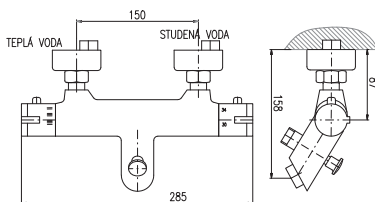

Termostatická umyvadlová baterie

Thermostatic basin mixer

Výška | Height: 235 mm

Barevné varianty | Colour variants:

3/8"	1/2"	Cena	Price
1 ● TRM26.0	TRM26.5	3 210 Kč	131,00 €
2 ● TRM26.0CMAT	TRM26.5CMAT	5 150 Kč	210,20 €
3 ● TRM26.0Z	TRM26.5Z	5 150 Kč	210,20 €
4 ● TRM26.0ZK	TRM26.5ZK	5 150 Kč	210,20 €
5 ● TRM26.0ZRL	TRM26.5ZRL	5 150 Kč	210,20 €
6 ● TRM26.0ZRK	TRM26.5ZRK	5 150 Kč	210,20 €
7 ● TRM26.0MGL	TRM26.5MGL	5 150 Kč	210,20 €
8 ● TRM26.0MGK	TRM26.5MGK	5 150 Kč	210,20 €

Termostatická vanová baterie

Thermostatic bath mixer

Barevné varianty | Colour variants:

150 mm	Cena	Price
1 ● TRM54.5	3 000 Kč	122,40 €
2 ● TRM54.5CMAT	3 150 Kč	128,60 €
3 ● TRM54.5Z	5 100 Kč	208,20 €
4 ● TRM54.5ZK	5 100 Kč	208,20 €
5 ● TRM54.5ZRL	5 100 Kč	208,20 €
6 ● TRM54.5ZRK	5 100 Kč	208,20 €
7 ● TRM54.5MGL	5 100 Kč	208,20 €
8 ● TRM54.5MGK	5 100 Kč	208,20 €

Termostatická sprchová baterie

Thermostatic shower mixer

Barevné varianty | Colour variants:

150 mm	Cena	Price
1 ● TRM80.5	2 520 Kč	102,90 €
2 ● TRM80.5CMAT	2 650 Kč	108,20 €
3 ● TRM80.5Z	4 290 Kč	175,10 €
4 ● TRM80.5ZK	4 290 Kč	175,10 €
5 ● TRM80.5ZRL	4 290 Kč	175,10 €
6 ● TRM80.5ZRK	4 290 Kč	175,10 €
7 ● TRM80.5MGL	4 290 Kč	175,10 €
8 ● TRM80.5MGK	4 290 Kč	175,10 €