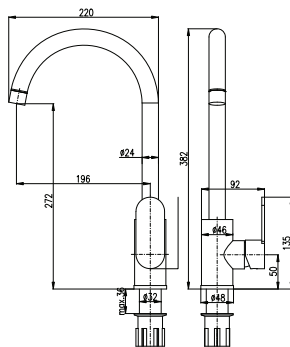

Baterie dřezová

Sink mixer

Výška | Height: 382 mm

	3/8"	1/2"	Cena	Price
1 • RI109.0/4IN		RI109.5/4IN	1 250 Kč	51,00 €

NEW

Dostupné od 07/2026
Available from 07/2026