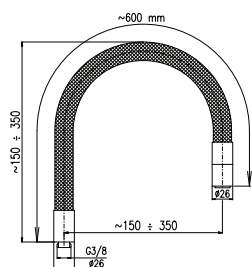

2

	Cena	Price
1 ● SR0014/10	630 Kč	25,70 €
2 ● SR0014/10CMAT	830 Kč	33,90 €