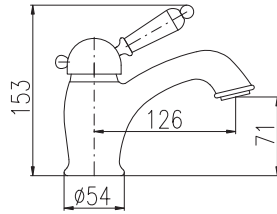

Baterie umyvadlová

Basin mixer

Výška | Height: 153 mm

	3/8"	1/2"	Cena	Price
1 ● L526.0	L526.5		1 870 Kč	76,30 €
2 ● L526.0CMAT	L526.5CMAT		3 180 Kč	129,80 €
3 ● L526.0SM	L526.5SM		3 180 Kč	129,80 €