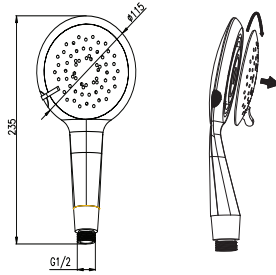

Ruční sprcha 5-položová, Ø 115 mm - plast s regulátorem průtoku vody

Hand shower 5 jet, Ø 115 mm – plastic, with adjustable flow control

	Cena	Price
1 ● PS0024	340 Kč	13,90 €

11 l/min | 6 l/min | 1 l/min