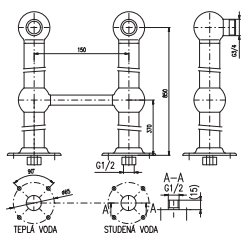

MD0629

KS0020

KS0017

MD0093

Nohy k volně stojící baterii

Floor-mounted freestanding legs for bath mixer

1/2"	Cena	Price
1 ● SD0100SM	17 010 Kč	694,30 €
2 ● SD0100CMAT	17 010 Kč	694,30 €
3 ● SD0100	11 360 Kč	463,70 €