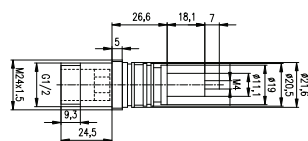

Přepínač pro vanové baterie

Diverter for bath mixers

	Cena	Price
1 ● SD0012D	170 Kč	6,90 €