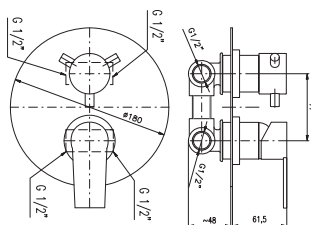

Vanová/sprchová baterie podomítková

Concealed bath/shower mixer

Včetně podomítkového tělesa | Including concealed body

2-cestná | 2-way	Cena	Price
1 ● CO186K	3 090 Kč	126,10 €
2 ● CO186KCMAT	4 640 Kč	189,40 €
3 ○ CO186KBMAT	4 640 Kč	189,40 €
4 ● CO186KZ	4 640 Kč	189,40 €