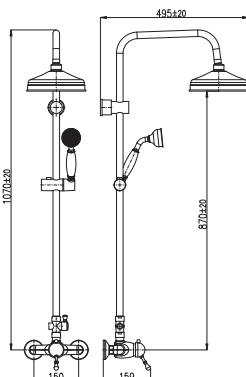

150 mm	Cena	Price
1 ● L581.5/7CMAT	8 260 Kč	337,10 €

KS0020CMAT

MD0629CMAT

KS0017CMAT

PH1505C

KA3501

Podstavec k umyvadlové baterii L526/L527
Stand for mixer L526/L527

	výška height 150 mm	Cena	Price
1 ● MD0790-15		2 720 Kč	111,00 €
2 ● MD0790-15CMAT		2 720 Kč	111,00 €
3 ● MD0790-15SM		2 720 Kč	111,00 €