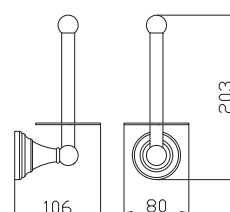

Barevné varianty | Colour variants:

	Cena	Price
1 ● MKA0402	570 Kč	23,30 €
2 ● MKA0402CMAT	690 Kč	28,20 €
3 ● MKA0402Z	1 130 Kč	46,10 €
4 ● MKA0402SM	770 Kč	31,40 €