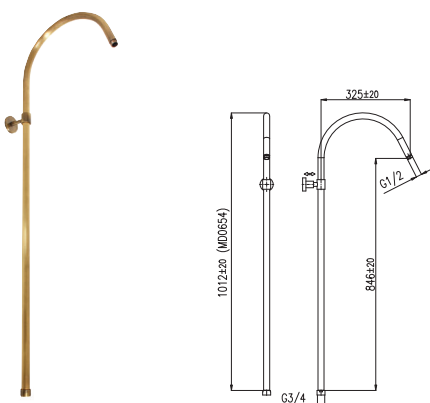

Barevné varianty | Colour variants:

Sprchová tyč 60 cm, Ø 20 cm - kov/plast

Shower bar 60 cm, Ø 20 cm - metal/plastic

1 ● PD0015	460 Kč	18,80 €
2 ● PD0015CMAT	530 Kč	21,60 €
3 ○ PD0015BMAT	530 Kč	18,40 €
4 ● PD0015Z	820 Kč	33,50 €
5 ● PD0015ZK	820 Kč	33,50 €
6 ● PD0015ZRL	820 Kč	33,50 €
7 ● PD0015ZRK	820 Kč	33,50 €
8 ● PD0015MGL	820 Kč	33,50 €
9 ● PD0015MGK	820 Kč	33,50 €
10 ● PD0015IN	590 Kč	24,10 €

Sprchová tyč Morava 60 cm, Ø 18 cm - kov

Shower bar Morava 60 cm, Ø 18 cm - metal

	Cena	Price
1 ● MD0553	1 420 Kč	58,00 €
2 ● MD0553Z	2 130 Kč	86,90 €
3 ● MD0553SM	2 420 Kč	98,80 €

Sprchová tyč 1000 mm, Ø 22 mm, G3/4 - kov

Shower bar 1000 mm, Ø 22, G3/4 - metal

	Cena	Price
1 ● MD0554	920 Kč	37,60 €

Sprchová tyč 1200 mm, Ø 22 mm, G3/4 - kov

Shower bar 1200 mm, Ø 22, G3/4 - metal

	Cena	Price
1 ● MD0554L	920 Kč	37,60 €

Sprchová tyč 1012 mm, Ø 22 mm, G3/4 - kov