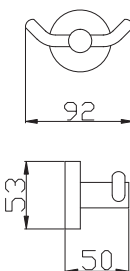

Barevné varianty | Colour variants:

1	COA0102	265 Kč	10,80 €
2	COA0102SM	490 Kč	20,00 €
3	COA0102Z	530 Kč	21,60 €
4	COA0102ZK	530 Kč	21,60 €
5	COA0102ZRL	530 Kč	21,60 €
6	COA0102ZRK	530 Kč	21,60 €
7	COA0102MGL	530 Kč	21,60 €
8	COA0102MGK	530 Kč	21,60 €