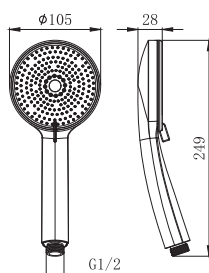

Cena	Price
1 • PS0002	170 Kč	6,90 €