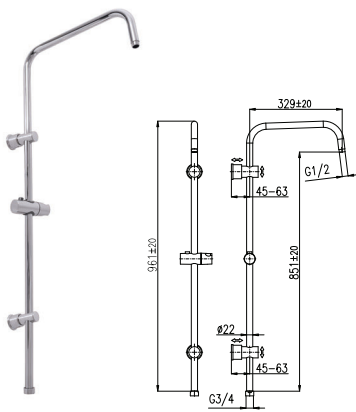

Sprchová tyč 961 mm, Ø 22 mm, G3/4 - kov/plast
Shower bar 961 mm, Ø 22 mm, G3/4 - metal/plastic

	Cena	Price
1 ● MD0763	880 Kč	35,90 €
2 ● MD0763CMAT	920 Kč	37,60 €
3 ○ MD0763BMAT	1 530 Kč	62,40 €
4 ● MD0763Z	1 530 Kč	62,40 €
5 ● MD0763ZK	1 530 Kč	62,40 €
6 ● MD0763ZRL	1 530 Kč	62,40 €
7 ● MD0763ZRK	1 530 Kč	62,40 €
8 ● MD0763MGL	1 530 Kč	62,40 €