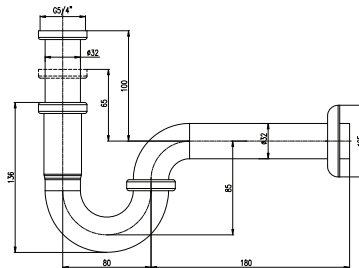

Cena	Price
1 ●	MD0544	300 Kč 12,30 €