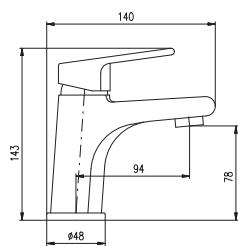

+ Koupelnové doplňky Colorado naleznete na straně 178.
+ Colorado bathroom accessories you can find on page 178.

Barevné varianty | Colour variants:

Baterie umyvadlová

Basin mixer

Výška | Height: 143 mm

	3/8"	1/2"	Cena	Price
1 ● CO126.0	CO126.5	1 360 Kč	55,50 €	
2 ● CO126.0CMAT	CO126.5CMAT	1 880 Kč	76,70 €	
3 ○ CO126.0BMAT	CO126.5BMAT	1 880 Kč	76,70 €	
4 ● CO126.0Z	CO126.5Z	2 310 Kč	94,30 €	