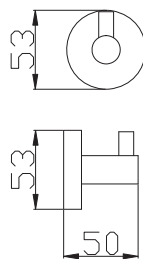

Barevné varianty | Colour variants:

1	COA0100	205 Kč	8,40 €
2	COA0100SM	440 Kč	18,00 €
3	COA0100Z	410 Kč	16,70 €
4	COA0100ZK	410 Kč	16,70 €
5	COA0100ZRL	410 Kč	16,70 €
6	COA0100ZRK	410 Kč	16,70 €
7	COA0100MGL	410 Kč	16,70 €
8	COA0100MGK	410 Kč	16,70 €