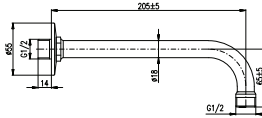

Držák hlavové sprchy pevný 20 cm, nosnost 2,5 kg - kov
Fixed shower holder 20 cm, loading capacity 2,5 kg - metal

	Cena	Price
1 ● MD0181	500 Kč	20,40 €

Držák hlavové sprchy pevný 38 cm, nosnost 2,5 kg - kov
Fixed shower holder 38 cm, loading capacity 2,5 kg - metal