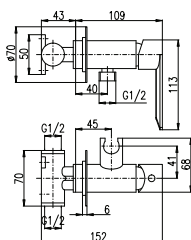

2

Bidetová baterie podomítková s plastovou sprchou

Concealed bidet mixer with plastic shower

Včetně podomítkového tělesa | Including concealed body

	Cena	Price
1 ● VT443	1 470 Kč	60,00 €
2 ● VT443CMAT	2 210 Kč	90,20 €