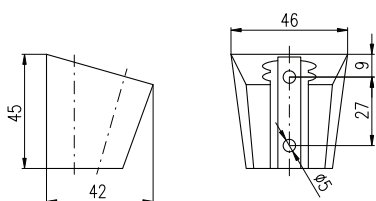

Pevný držák sprchy - plast
Fixed shower holder - plastic

	Cena	Price
1 ● PD0007	53 Kč	2,20 €