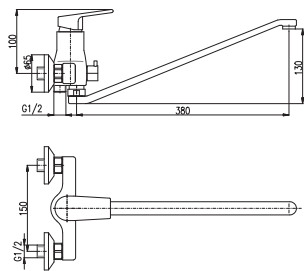

Barevné varianty | Colour variants:

1

Baterie vanová/umyvadlová
Bath/basin mixer

100 mm	150 mm	Cena	Price
1 ● CO152.0	CO152.5	2 100 Kč	85,70 €

KA2001

MA0001E

KA3502