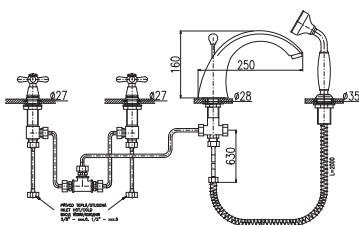

2

Baterie vanová stojánková čtyřtvarová s přepínačem ve výtoku a samonavíjecí 2 metrovou hadicí a sprchou

Deck-mounted 4-hole bath mixer with integrated diverter into spout, self-retracting 2 m hose and hand shower

3/8"	1/2"	Cena	Price
1 ● MK169.0S	MK169.5S	7 460 Kč	304,50 €
2 ● MK169.0SSM	MK169.5SSM	11 190 Kč	456,70 €

KS0017

MD0093