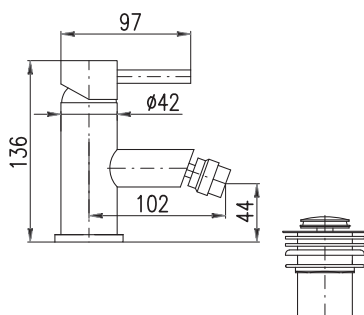

Bidetová baterie s výpustí - kov

Bidet mixer with metal pop-up waste

Výška | Height: 136 mm

Barevné varianty | Colour variants:

	3/8"	1/2"	Cena	Price
1 ● SE945.0K	SE945.5K	3 030 Kč	123,70 €	
2 ● SE945.0KCMAT	SE945.5KCMAT	4 540 Kč	185,30 €	
3 ● SE945.0KZ	SE945.5KZ	4 540 Kč	185,30 €	
4 ● SE945.0KZK	SE945.5KZK	4 540 Kč	185,30 €	
5 ● SE945.0KZRL	SE945.5KZRL	4 540 Kč	185,30 €	
6 ● SE945.0KZRK	SE945.5KZRK	4 540 Kč	185,30 €	
7 ● SE945.0KMGL	SE945.5KMGL	4 540 Kč	185,30 €	
8 ● SE945.0KM GK	SE945.5KM GK	4 540 Kč	185,30 €	
9 ● SE945.0KSM	SE945.5KSM	4 540 Kč	185,30 €	