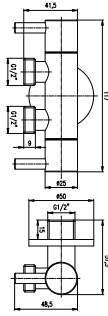

Sprchový set s dvojitým rohovým ventilem, sprcha se stop ventilem - plast
Shower set with double angled valve including hand shower with STOP valve – plastic

	Cena	Price
1 ● SK6417-1	870 Kč	35,50 €