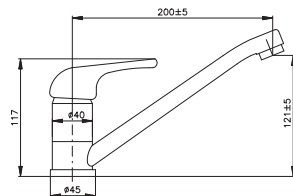

SÁZAVA

Baterie dřezová s otočným ramínkem

Sink mixer with swivel spout

Výška | Height: 117 mm

	3/8"	1/2"	Cena	Price
1	● SA005.0	SA005.5	700 Kč	28,60 €

MA0001E

KA3502E