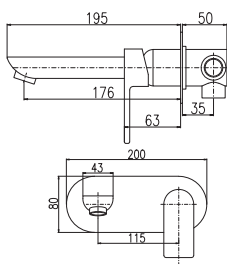

Výška | Height: 218 mm

	3/8"	1/2"	Cena	Price
1 ●	CO106.0/2	CO106.5/2	1 160 Kč	47,30 €

Barevné varianty | Colour variants:

1

2

3

4

MA0018E