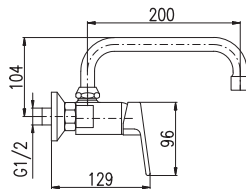

150 mm	Cena	Price
1 ● SE901.5/23	2 920 Kč	119,20 €

SÁZAVA

Baterie dřezová s otočným ramínkem
Sink mixer with swivel spout

100 mm	150 mm	Cena	Price
1 ● SA001.0/26	SA001.5/26	900 Kč	36,70 €

COLORADO

Baterie dřezová s otočným ramínkem
Sink mixer with swivel spout