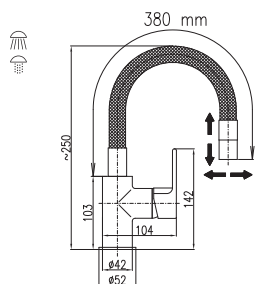

Barevné varianty | Colour variants:

Baterie umyvadlová s flexibilním ramínkem

Basin mixer with flexible spout
Výška | Height: 250 mm

	3/8"	1/2"	Cena	Price
1 ● CO119.0/16	CO119.5/16	2 050 Kč	83,70 €	

SR0012CMAT

MA0029

KA3502