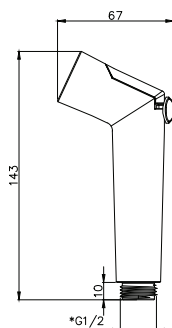

Bidetová sprcha se stop ventilem a držákem - plast
Bidet hand shower with holder - plastic

Ø 31 mm	Cena	Price
1 ● PS0030	160 Kč	6,50 €

Bidetová sprcha se stop ventilem - plast
Bidet hand shower - plastic

Ø 30 mm	Cena	Price
1 ● PS0017	245 Kč	10,00 €
2 ● PS0017CMAT	265 Kč	10,80 €
3 ● PS0017MG	265 Kč	10,80 €

2

3

Bidetová sprcha se stop ventilem - kov
Bidet hand shower - metal

Ø 28 mm	Cena	Price
1 ● KS0005	410 Kč	16,70 €
2 ● KS0005CMAT	450 Kč	18,40 €
3 ○ KS0005BMAT	670 Kč	27,30 €
4 ● KS0005Z	670 Kč	27,30 €
5 ● KS0005ZK	670 Kč	27,30 €
6 ● KS0005ZRL	670 Kč	27,30 €
7 ● KS0005ZRK	670 Kč	27,30 €
8 ● KS0005MGL	670 Kč	27,30 €
9 ● KS0005MGK	670 Kč	27,30 €
10 ● KS0005SM	450 Kč	18,40 €

Barevné varianty | Colour variants: