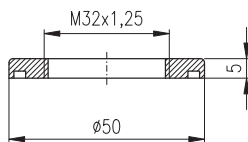

Podložka pod baterie s otočným ústím, Sázava - kov

Metal base pad for mixers with swivel spout, Sazava

	Cena	Price
1 ● MD0590	115 Kč	4,70 €

SA005, SA015