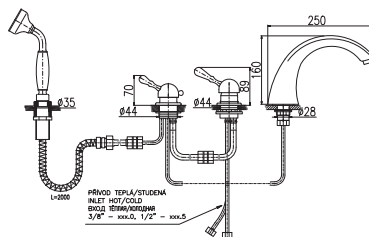

3/8"	1/2"	Cena	Price
1 ● L569.0PSM	L569.5PSM	7 770 Kč	317,10 €

Baterie vanová stojánková tříťvarová s přepínačem v mixu, samonavíjecí 2 metrovou hadicí a sprchou

Deck-mounted 3-hole bath mixer with integrated diverter, self-retracting 2 m hose and hand shower