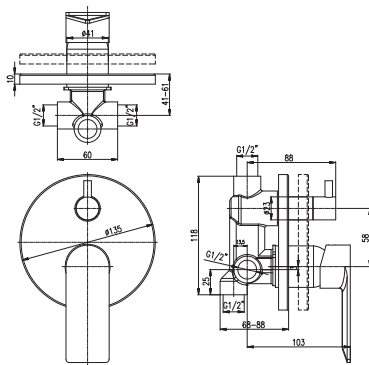

Vanová/Sprchová baterie podomítková
Concealed bath/shower mixer

Včetně podomítkového tělesa
Including concealed body