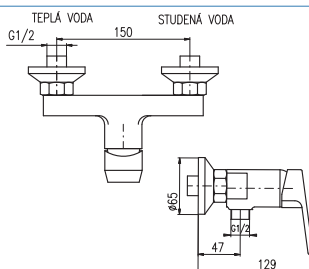

2

Baterie vanová/umyvadlová
Bath/basin mixer

100 mm	150 mm	Cena	Price
1 ● CO153.0	CO153.5	2 070 Kč	84,50 €
2 ● CO153.0CMAT	CO153.5CMAT	3 110 Kč	126,90 €

KA2001

MA0001E

KA3502

Barevné varianty | Colour variants: