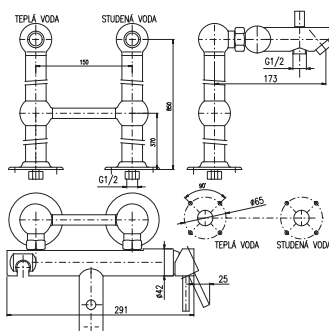

**Volně stojící vanová baterie
s příslušenstvím**
Floor-mounted, freestanding bath
mixer with accessories

Barevné varianty | Colour variants: