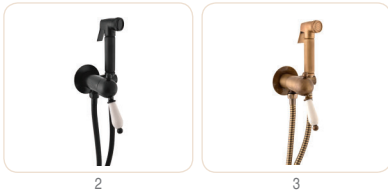

Baterie vanová
Bath mixer

150 mm	Cena	Price
1 ● L554.5	2 370 Kč	96,70 €
2 ● L554.5CMAT	3 550 Kč	144,90 €
3 ● L554.5SM	3 550 Kč	144,90 €