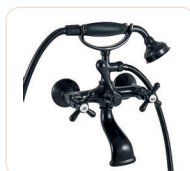

2

Baterie vanová s příslušenstvím

Bath mixer with accessories

	150 mm	Cena	Price
1	● MK159.5/2SM	7 540 Kč	307,80 €
2	● MK159.5/2CMAT	7 540 Kč	307,80 €
3	● MK159.5/2	3 890 Kč	158,80 €

Baterie sprchová

Shower mixer

	100 mm	150 mm	Cena	Price
1	● MK180.0SM	MK180.5SM	2 000 Kč	81,60 €
2	● MK180.0CMAT	MK180.5CMAT	2 000 Kč	81,60 €
3	● MK180.0	MK180.5	1 180 Kč	48,20 €

Baterie sprchová s příslušenstvím

Shower mixer with accessories

	100 mm	150 mm	Cena	Price
1	● MK180.0/2SM	MK180.5/2SM	3 080 Kč	125,70 €
2	● MK180.0/1CMAT	MK180.5/1CMAT	2 920 Kč	119,20 €
3	● MK180.0/2	MK180.5/2	2 050 Kč	83,70 €