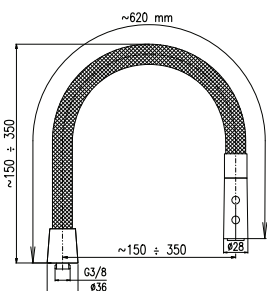

Flexibilní ramínko se sprchou k dřezové baterii Amur
Flexible spout with shower for sink mixer Amur

PS0052

G3/8	Cena	Price
1 ● SR0016C/12	1 160 Kč	47,30 €
2 ○ SR0016B/12	1 160 Kč	47,30 €

Ramínko vysoké kulaté - retro
Round spout high - retro