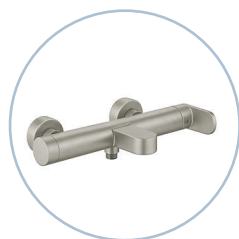

RIO INOX

minimalistický design a síla nerezové oceli

RIO INOX - minimalist design
meets the strength of stainless steel

Řada | Series

RIO INOX

Typy | Types:

Umyvadlová 162 mm
Basin mixer 162 mm

Umyvadlová 317 mm
Basin mixer 317 mm