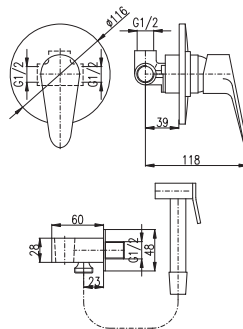

Bidetová baterie podomítková s kovovou sprchou

Concealed bidet mixer with metal shower

Včetně podomítkového tělesa | Including concealed body

	Cena	Price
1 • VI242/1	2 360 Kč	96,30 €