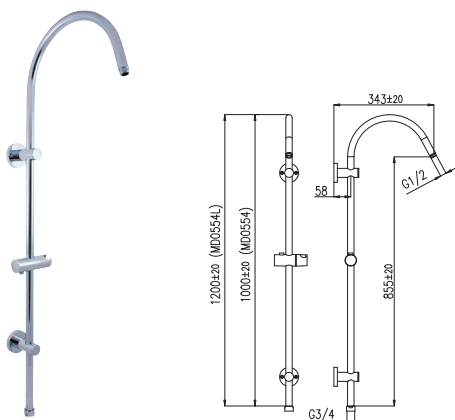

Barevné varianty | Colour variants:

Sprchová tyč 60 cm, Ø 20 cm - kov/plast

Shower bar 60 cm, Ø 20 cm - metal/plastic

1 ● PD0015	460 Kč	18,80 €
2 ● PD0015CMAT	530 Kč	21,60 €
3 ○ PD0015BMAT	530 Kč	18,40 €
4 ● PD0015Z	820 Kč	33,50 €
5 ● PD0015ZK	820 Kč	33,50 €
6 ● PD0015ZRL	820 Kč	33,50 €
7 ● PD0015ZRK	820 Kč	33,50 €
8 ● PD0015MGL	820 Kč	33,50 €
9 ● PD0015MGK	820 Kč	33,50 €
10 ● PD0015IN	590 Kč	24,10 €

Sprchová tyč Morava 60 cm, Ø 18 cm - kov

Shower bar Morava 60 cm, Ø 18 cm - metal

	Cena	Price
1 ● MD0553	1 420 Kč	58,00 €
2 ● MD0553Z	2 130 Kč	86,90 €
3 ● MD0553SM	2 420 Kč	98,80 €

Sprchová tyč 1000 mm, Ø 22 mm, G3/4 - kov