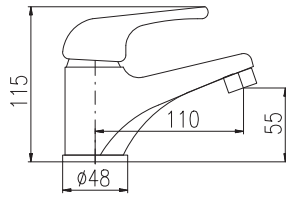

Baterie umyvadlová

Basin mixer

Výška | Height: 115 mm

3/8"	1/2"	Cena	Price
1 • SA026.0	SA026.5	630 Kč	25,70 €