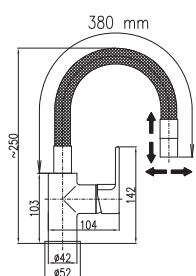

Barevné varianty | Colour variants:

Baterie umyvadlová s flexibilním ramínkem

Basin mixer with flexible spout
Výška | Height: 250 mm

	3/8"	1/2"	Cena	Price
1 ● CO119.0/15	CO119.5/15	1 890 Kč	77,10 €	
2 ● CO119.0/15CMAT	CO119.5/15CMAT	2 420 Kč	98,80 €	

SR0012CMAT

MA0002E

KA3502