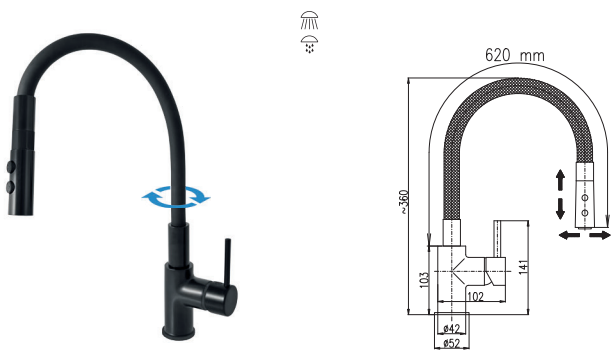

SEINA

Baterie dřezová s otočným flexibilním ramínkem

Sink mixer with swivel flexible spout

3/8"	1/2"	Cena	Price
1 ● SE919.0/10CMAT	SE919.5/10CMAT	2 440 Kč	99,60 €

SEINA

Baterie dřezová s otočným flexibilním ramínkem