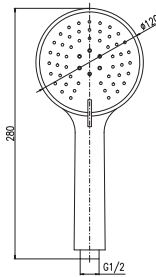

Ruční sprcha 3-položová, Ø 120 mm - plast

Hand shower 3 jet, Ø 120 mm - plastic

	Cena	Price
1 ● PS0005	275 Kč	11,20 €
2 ● PS0005MG	275 Kč	11,20 €