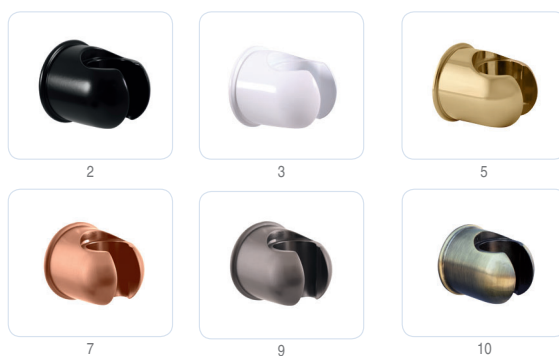

	Cena	Price
1 • MD0086	115 Kč	4,70 €

Barevné varianty | Colour variants:

Pevný držák sprchy - kov
Fixed shower holder - metal

	Cena	Price
1 ● MD0904	130 Kč	5,30 €
2 ● MD0904CMAT	160 Kč	6,50 €
3 ○ MD0904BMAT	160 Kč	6,50 €
4 ● MD0904Z	315 Kč	12,90 €
5 ● MD0904ZK	315 Kč	12,90 €
6 ● MD0904ZRL	315 Kč	12,90 €
7 ● MD0904ZRK	315 Kč	12,90 €
8 ● MD0904MGL	315 Kč	12,90 €
9 ● MD0904MGK	315 Kč	12,90 €
10 ● MD0904SM	160 Kč	6,50 €
11 ● MD0904IN	180 Kč	7,30 €