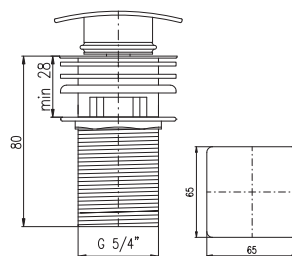

Výpust' umyvadlová CLICK-CLACK 5/4" čtvercová zátka - kov
Pop-up waste with square plug 5/4" - metal

	Cena	Price
1 ● MD0481	400 Kč	16,30 €
2 ● MD0481Z	690 Kč	28,20 €