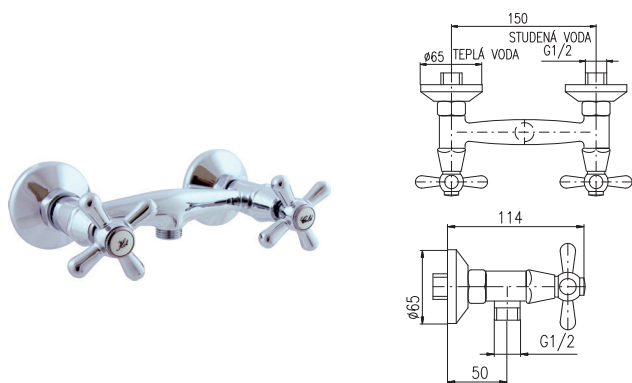

Baterie sprchová

Shower mixer

	100 mm	150 mm	Cena	Price
1 ● MK180.0		MK180.5	1 180 Kč	48,20 €