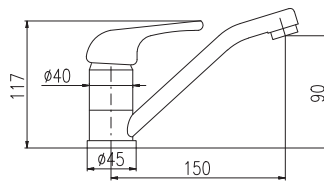

Baterie umyvadlová

Basin mixer

Výška | Height: 115 mm

3/8"	1/2"	Cena	Price
1 • SA026.0	SA026.5	630 Kč	25,70 €

MA0001E

KA3502E

Baterie umyvadlová s otočným ústím 150 mm

Basin mixer with swivel spout 150 mm