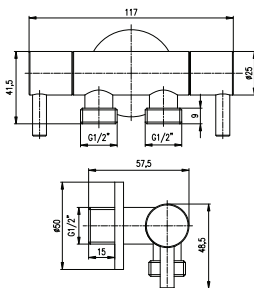

Ventil rohový s keramickým vrškem
Angle valve with ceramic head

	1/2" x 3/8"	Cena	Price
1 ● RV0438		150 Kč	6,10 €
	1/2" x 1/2"	Cena	Price
1 ● RV0412		150 Kč	6,10 €

Dvojitý rohový ventil s keramickými vršky
Double angle valve with ceramic head

	1/2" x 2 x 1/2"	Cena	Price
1 ● RV0222		440 Kč	18,00 €