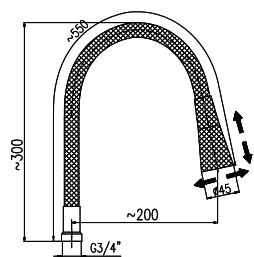

Barevné varianty | Colour variants:

Flexibilní ramínko se sprchou

Flexible spout with shower

G3/4	Cena	Price
1 ● SR0013	370 Kč	15,10 €
2 ● SR0013CMAT	420 Kč	17,10 €
3 ○ SR0013B	370 Kč	15,10 €
4 ● SR0013S	370 Kč	15,10 €

Flexibilní ramínko k dřezové baterii Colorado/Seina

Flexible spout for sink mixer Colorado/Seina