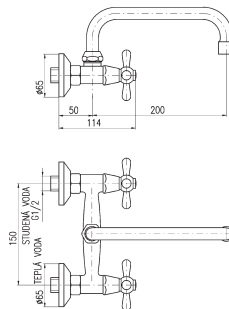

MORAVA

Baterie dřezová s otočným ramínkem
Sink mixer with swivel spout

	100 mm	150 mm	Cena	Price
1 ● MK101.0/21		MK101.5/21	1 240 Kč	50,60 €

MORAVA

Baterie dřezová s otočným ramínkem
Sink mixer with swivel spout

	100 mm	150 mm	Cena	Price
1 ● MK102.0/27		MK102.5/27	1 240 Kč	50,60 €

MORAVA

Baterie dřezová s otočným ramínkem
Sink mixer with swivel spout

	100 mm	150 mm	Cena	Price
1 ● MK102.0/28		MK102.5/28	2 580 Kč	105,30 €
2 ● MK102.0/28SM		MK102.5/28SM	3 860 Kč	157,60 €

2