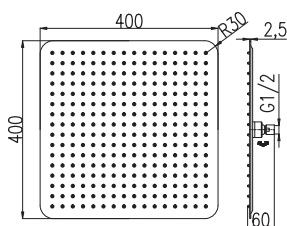

Slim sprcha s tropickým deštěm 400 x 400 mm - nerez váha sprchy 2,75 kg

Slim shower with tropical rain 400 x 400mm stainless steel, weight 2,75 kg

	Cena	Price
1 ● KS0003	1 630 Kč	66,50 €