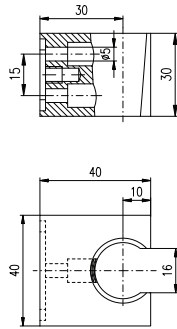

Pevný držák sprchy - kov

Fixed shower holder - metal

	Cena	Price
1 ● MD0907Z	235 Kč	9,60 €