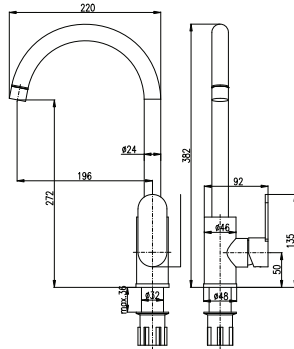

RIO

Baterie dřezová s otočným ramínkem

Sink mixer with swivel spout

Výška | Height: 345 mm

3/8"	1/2"	Cena	Price
1 ● RI109.0/4IN	RI109.5/4IN	1 250 Kč	51,00 €