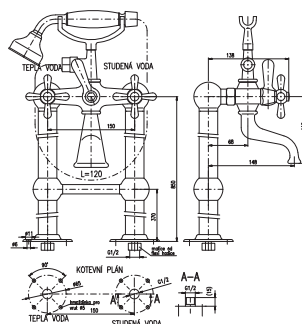

2

3

KS0017

MD0093

1/2"	Cena	Price
1 ● MK150.5/2SM	21 270 Kč	868,20 €
2 ● MK150.5/2CMAT	21 270 Kč	868,20 €
3 ● MK150.5/2	14 190 Kč	579,20 €