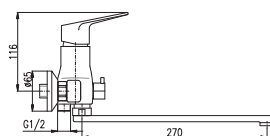

Baterie vanová/umyvadlová Bath/basin mixer

100 mm	150 mm	Cena	Price
1 ● VI253.0	VI253.5	2 000 Kč	81,60 €