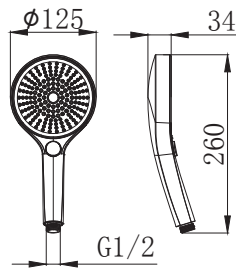

Ruční sprcha 3-položová, Ø 125 mm - plast

Hand shower 3 jet, Ø 125 mm - plastic

	Cena	Price
1 ● PS0006	455 Kč	18,60 €