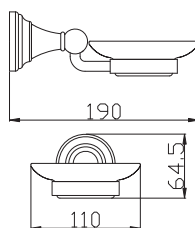

Barevné varianty | Colour variants:

	Cena	Price
1 ● MKA0300	410 Kč	16,70 €
2 ● MKA0300CMAT	630 Kč	25,70 €
3 ● MKA0300Z	830 Kč	33,90 €
4 ● MKA0300SM	640 Kč	26,10 €

Dávkovač tekutého mýdla - keramika

Soap dispenser - ceramic