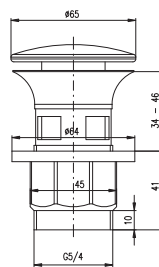

Výpust' umyvadlová CLICK-CLACK 5/4" velká zátka - plast
Pop-up waste with big plug 5/4" - plastic

	Cena	Price
1 ● MD0808	160 Kč	6,50 €
2 ● MD0808CMAT	180 Kč	7,30 €