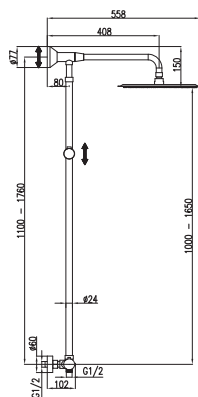

Termostatický sprchový systém s vodovodní baterií a s teleskopickou tyčí

Thermostatic shower system with mixer and telescopic column