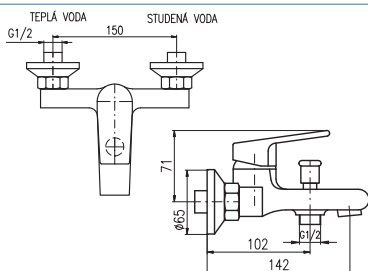

Barevné varianty | Colour variants:

Baterie vanová

Bath mixer

	100 mm	150 mm	Cena	Price
1 ● CO154.0	CO154.5	1 680 Kč	68,60 €	
2 ● CO154.0CMAT	CO154.5CMAT	2 550 Kč	104,10 €	
3 ○ CO154.0BMAT	CO154.5BMAT	2 550 Kč	104,10 €	
4 ● CO154.0Z	CO154.5Z	2 860 Kč	116,70 €