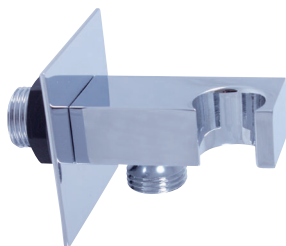

Držák sprchy s připojením na vodu - kov
Shower holder with integrated water connection - metal

	Cena	Price
1 ● MD0615R	670 Kč	27,30 €
2 ● MD0615RCMAT	720 Kč	29,40 €