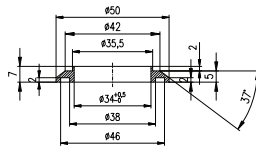

Podložka pod baterie Seina - kov
Metal base pad for mixers Seina

	Cena	Price
1 ● MD3505	115 Kč	4,70 €

Podložka pod baterie Vltava - kov
Plastic base pad for mixers Vltava