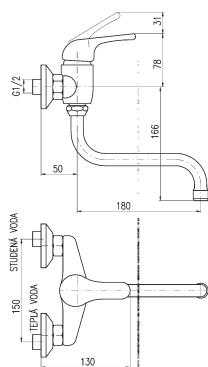

Baterie dřezová
Sink mixer

100 mm	150 mm	Cena	Price
1 ● SAJ001.0/21	SAJ001.5/21	1 470 Kč	60,00 €