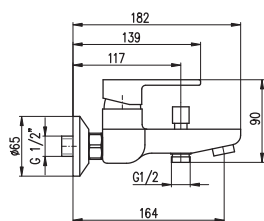

2

3

Vanová baterie

Bath mixer

150 mm	Cena	Price
1 ● VT454.5	1 980 Kč	80,80 €
2 ● VT454.5CMAT	2 870 Kč	117,10 €
3 ○ VT454.5BMAT	2 870 Kč	117,10 €