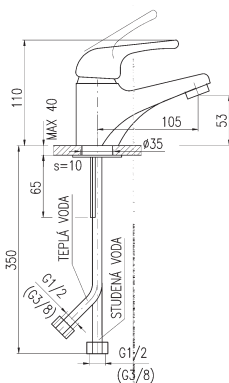

MA0010

KA3501

Baterie umyvadlová
Basin mixer
Výška | Height: 157 mm

3/8"	1/2"	Cena	Price
1 ● SE426.0	SE426.5	2 870 Kč	117,10 €

MA0010

KA3501

Baterie umyvadlová
Basin mixer
Výška | Height: 110 mm

3/8"	1/2"	Cena	Price
1 ● SAJ026.0	SAJ026.5	1 160 Kč	47,30 €