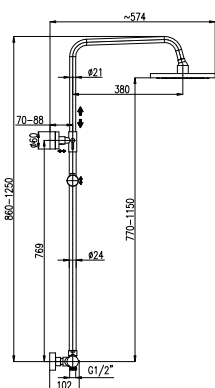

Termostatický sprchový systém s vodovodní baterií a s teleskopickou tyčí

Thermostatic shower system with mixer and telescopic column