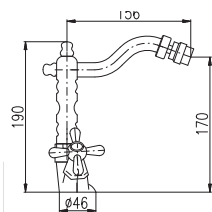

	Cena	Price
1 ● MK131SM	7 090 Kč	289,40 €
2 ● MK131CMAT	7 090 Kč	289,40 €
3 ● MK131	4 730 Kč	193,10 €

SD0114

MD0093

Baterie bidetová s otočným ramínkem

Bidet mixer with swivel spout

Výška | Height: 190 mm

	3/8"	1/2"	Cena	Price
1 ● MK120.0/9SM	MK120.5/9SM	3 620 Kč	147,80 €	
2 ● MK120.0/9CMAT	MK120.5/9CMAT	3 620 Kč	147,80 €	
3 ● MK120.0/9	MK120.5/9	2 410 Kč	98,40 €	