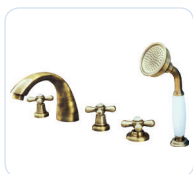

2

Baterie vanová stojánková pětivotvorová s keramickým přepínačem a samonavíjecí 2 metrovou hadicí a sprchou

Deck-mounted 5-hole bath mixer with ceramic diverter, self-retracting 2 m hose and hand shower

3/8"	1/2"	Cena	Price
1 ● MK169.0P	MK169.5P	7 770 Kč	317,10 €
2 ● MK169.0PSM	MK169.5PSM	11 790 Kč	481,20 €

KS0017

MD0093