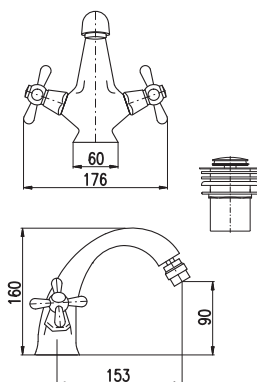

Baterie bidetová s výpustí
Bidet mixer with pop-up waste
Výška | Height: 160 mm

3/8"	1/2"	Cena	Price
1 ● MK143.0SM	MK143.5SM	3 000 Kč	122,40 €
2 ● MK143.0KCMAT	MK143.5KCMAT	3 000 Kč	122,40 €
3 ● MK143.0	MK143.5	1 790 Kč	73,10 €