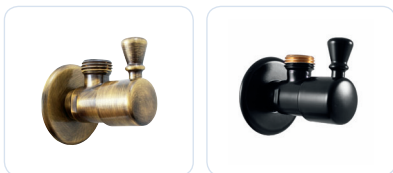

Rohový ventil
Angle valve

	1/2" x 3/8"	Cena	Price
1 ● RV0138		520 Kč	21,20 €
2 ● RV0138CMAT		670 Kč	27,30 €
3 ● RV0138SM		670 Kč	27,30 €