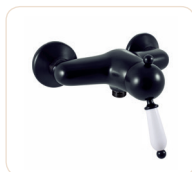

Baterie sprchová
Shower mixer

150 mm	Cena	Price
1 ● L581.5	1 870 Kč	76,30 €
2 ● L581.5CMAT	3 190 Kč	130,20 €
3 ● L581.5SM	3 190 Kč	130,20 €

2

Sprchová baterie podomítková

Concealed shower mixer
Včetně podomítkového tělesa | Including concealed body

1-cestná | 1-way	Cena	Price
1 ● L583L	2 350 Kč	95,90 €
2 ● L583LCMAT	3 640 Kč	148,60 €
3 ● L583LSM	3 990 Kč	162,90 €

Vanová/sprchová baterie podomítková

Concealed bath/shower mixer
Včetně podomítkového tělesa | Including concealed body

2-cestná | 2-way	Cena	Price
1 ● L586K	3 350 Kč	136,70 €
2 ● L586KCMAT	5 030 Kč	205,30 €
3 ● L586KSM	5 030 Kč	205,30 €