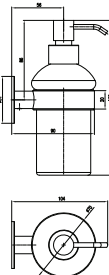

Double robe hook

	Cena	Price
1 ● RIA0102IN	210 Kč	8,60 €

NEW

Dostupné od 06/2026
Available from 06/2026

Držák kartáčků sklo

Toothbrush glass holder

	Cena	Price
1 ● RIA0201IN	280 Kč	11,40 €

NEW