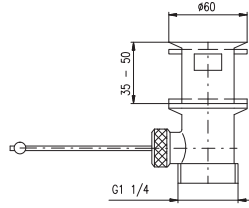

Výpust' s uzávěrem - kov
Pop-up waste - metal

	Cena	Price
1 ● MD0013	305 Kč	12,40 €

Výpust' s uzávěrem - plast
Pop-up waste - plastic

	Cena	Price
2 ● PD0002	74 Kč	3,00 €