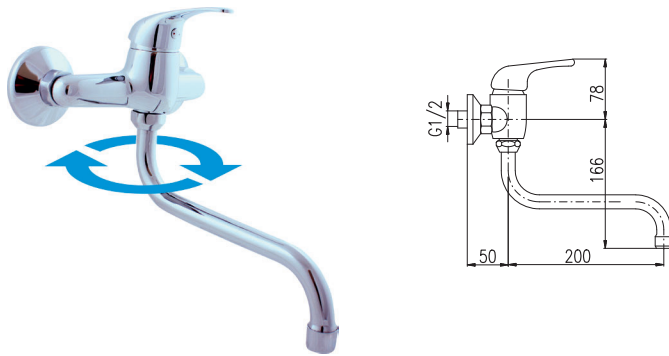

SEINA

Baterie dřezová s vyťahovací sprškou
Sink mixer with pull-out shower

100 mm	150 mm	Cena	Price
1 • SE903.0	SE903.5	3 310 Kč	135,10 €

SÁZAVA

Baterie dřezová s otočným ramínek
Sink mixer with swivel spout