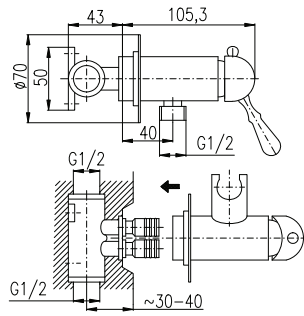

	3/8"	1/2"	Cena	Price
1 ● L508.0/9	L508.5/9	3 730 Kč	152,20 €	
2 ● L508.0/9CMAT	L508.5/9CMAT	4 860 Kč	198,40 €	
3 ● L508.0/9SM	L508.5/9SM	4 860 Kč	198,40 €	

2

3

MA0005

MA0001E

KA3502

Bidetová baterie podomítková s kovovou sprchou
 Concealed bidet mixer with metal shower
 Včetně podomítkového tělesa | Including concealed body