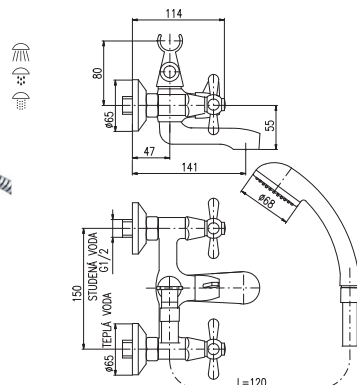

Baterie vanová s příslušenstvím

Bath mixer with accessories

100 mm	150 mm	Cena	Price
1 • MK154.0/1	MK154.5/1	1 660 Kč	67,80 €