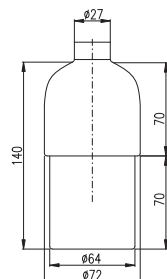

Keramický zásobník na tekuté mýdlo
Ceramic liquid soap container

	Cena	Price
1 ● KER004	290 Kč	11,80 €