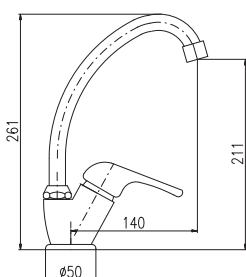

SÁZAVA

Baterie dřezová s otočným ramínkem

Sink mixer with swivel spout

Výška | Height: 261 mm

3/8"	1/2"	Cena	Price
1 ● SA006.0/1	SA006.5/1	1 010 Kč	41,20 €