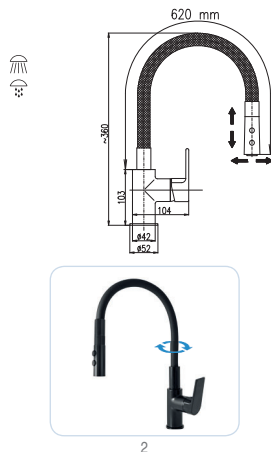

COLORADO

Baterie dřezová s otočným flexibilním ramínkem
Sink mixer with swivel flexible spout

3/8"	1/2"	Cena	Price
1 ● CO119.0/12	CO119.5/12	2 370 Kč	96,70 €
2 ● CO119.0/12CMAT	CO119.5/12CMAT	2 920 Kč	119,20 €