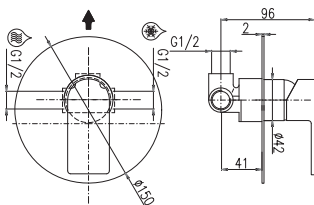

2

Sprchová baterie podomítková

Concealed shower mixer

Včetně podomítkového tělesa | Including concealed body

1-cestná | 1-way	Cena	Price
1 ● VT483L	2 080 Kč	84,90 €
2 ● VT483LCMAT	3 200 Kč	130,60 €