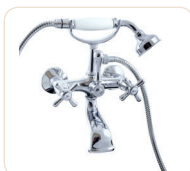

3

Baterie vanová s příslušenstvím

Bath mixer with accessories

	150 mm	Cena	Price
1	● MK159.5/2SM	7 540 Kč	307,80 €
2	● MK159.5/2CMAT	7 540 Kč	307,80 €
3	● MK159.5/2	3 890 Kč	158,80 €

Baterie sprchová

Shower mixer