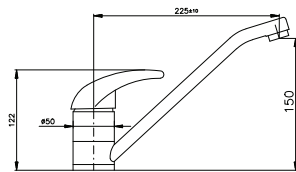

Basin mixer with clinical lever

100 mm	150 mm	Cena	Price
1 • SA601.0/26	SA601.5/26	1 070 Kč	43,70 €

MA0001E

KA3502E

**Lékařská páčka**

Handle clinica

Ø 35 mm	Cena	Price
1 • KR3507	210 Kč	8,60 €
Ø 40 mm	Cena	Price
1 • KR4017	225 Kč	9,20 €