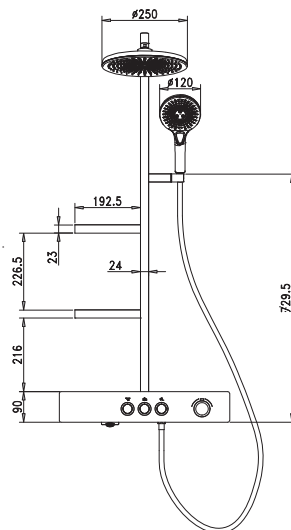

Sprchový systém s vodovodní baterií

Shower system with mixer

Rozteč | Spacing: 150 mm

150 mm	Cena	Price
• NL055.5MG	7 350 Kč	300,00 €

Set obsahuje

antivápennou hlavovou sprchu plastovou
antivápennou 3-polohovou plastovou ruční sprchu
sprchová hadice plastová - 150 cm
rozeč baterie 150 mm
keramická kartuše
tlačítkový přepínač

The system includes:

anti-limescale plastic overhead shower
anti-limescale 3-function plastic hand shower
plastic shower hose, 150 cm
mixer, spacing 150 mm
ceramic cartridge
push-button diverter