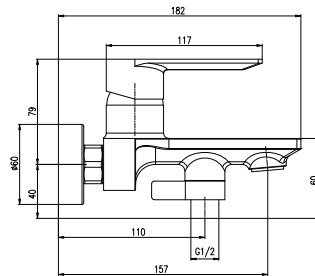

MD0867

MA0038E

KA3502E

Vanová baterie s příslušenstvím

Bath set with mixer

Rozteč | Spacing: 150 mm

150 mm	Cena	Price
1 ● NL154.5/1	2 150 Kč	87,80 €
2 ● NL154.5/1CMAT	3 090 Kč	126,10 €
3 ○ NL154.5/1BMAT	3 390 Kč	138,40 €
4 ● NL154.5/1Z	5 460 Kč	222,90 €
5 ● NL154.5/1ZK	5 460 Kč	222,90 €
6 ● NL154.5/1ZRL	5 460 Kč	222,90 €
7 ● NL154.5/1ZRK	5 460 Kč	222,90 €
8 ● NL154.5/1MGL	5 460 Kč	222,90 €
9 ● NL154.5/1MGK	3 420 Kč	139,60 €