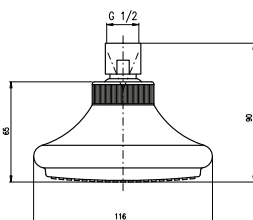

Hlavová sprcha kulatá Ø 116 mm, 5-polohová - plast

Overhead round shower Ø 116 mm, 5 jet - plastic

	Cena	Price
1 ● PS0011	245 Kč	10,00 €