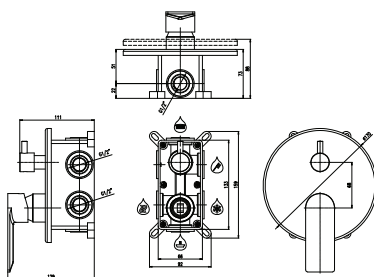

Vanová/Sprchová baterie podomítková s tělesem a s boxem
Concealed bath/shower mixer with body and box