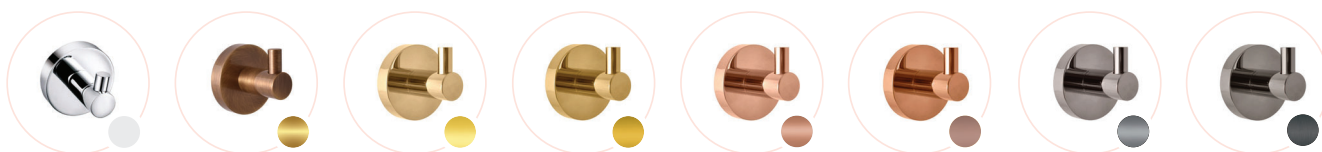

Řada | Serie:

Colorado

Nil

Rio

Morava