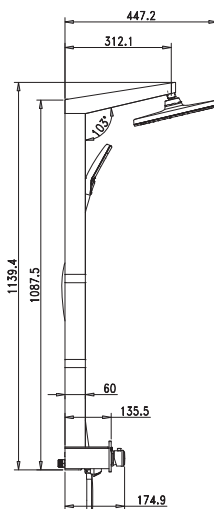

Sprchový systém s vodovodní baterií

Shower system with mixer

Rozteč | Spacing: 150 mm

150 mm	Cena	Price
• NL055.5MG	7 350 Kč	300,00 €

Set obsahuje

antivápennou hlavovou sprchu plastovou
antivápennou 3-polohovou plastovou ruční sprchu
sprchová hadice plastová - 150 cm
rozeč baterie 150 mm
keramická kartuše
tlačítkový přepínač

The system includes:

anti-limescale plastic overhead shower
anti-limescale 3-function plastic hand shower
plastic shower hose, 150 cm
mixer, spacing 150 mm
ceramic cartridge
push-button diverter