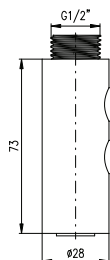

2

Ruční sprcha 2-polohová k dřezové baterii - plast
Hand shower 2 jet for kitchen mixer - plastic

Ø 28 mm	Cena	Price
1 ● PS0052	390 Kč	15,90 €
2 ● PS0052CMAT	445 Kč	18,20 €