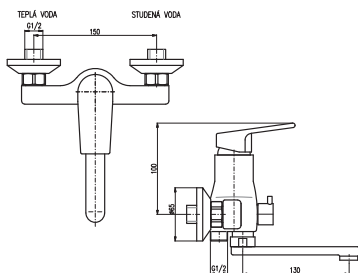

Barevné varianty | Colour variants:

Baterie vanová

Bath mixer

	100 mm	150 mm	Cena	Price
1 ● CO151.0	CO151.5	2 000 Kč	81,60 €