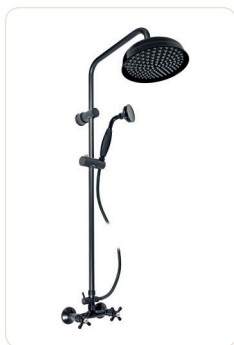

2

Sprchový systém s baterií

Shower system with mixer

	150 mm	Cena	Price
1 ● MK159.5/3SM		13 790 Kč	562,90 €
2 ● MK159.5/3		6 810 Kč	278,00 €

MD0629

KS0020

KS0017

MD0093