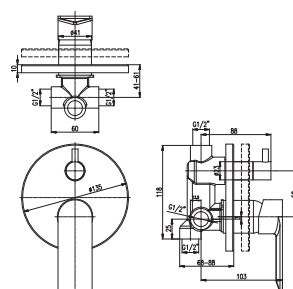

Vanová/Sprchová baterie podomítková

Concealed bath/shower mixer

Včetně podomítkového tělesa | Including concealed body

2-cestná | 2-way	Cena	Price
1 ● SA085	2 000 Kč	81,60 €