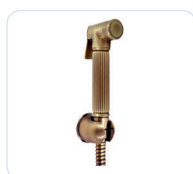

	Cena	Price
1 ● SK6030-1	390 Kč	15,90 €

PS0030

MH1001

2

3

Sprchový set k bidetové baterii, sprcha s tlačítkovým mechanismem - kov

Bidet mixer shower set including hand shower with push-button control – metal