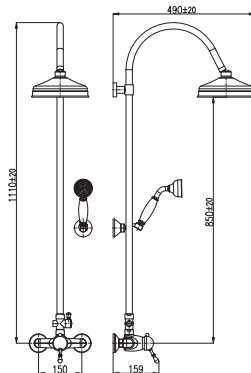

Sprchový systém s baterií
Shower system with mixer

150 mm	Cena	Price
1 ● L581.5/7CMAT	8 260 Kč	337,10 €