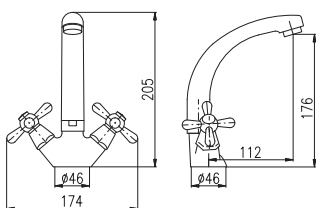

Baterie umyvadlová s otočným ústím

Basin mixer with swivel spout

Výška | Height: 205 mm

3/8"	1/2"	Cena	Price
1 • MK120.0/2	MK120.5/2	1 430 Kč	58,40 €