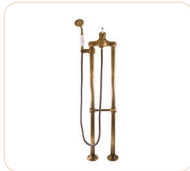

3

Sprchový systém s baterií
Shower system with mixer

150 mm	Cena	Price
1 ● L581.5/3	5 810 Kč	237,10 €
2 ● L581.5/3SM	10 950 Kč	446,90 €