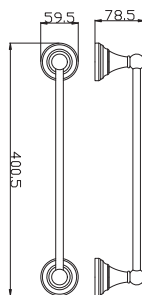

Držák ručníků 400,5 mm
Towel holder 400,5 mm

Barevné varianty | Colour variants:

	Cena	Price
1 ● MKA0701/40	640 Kč	26,10 €
2 ● MKA0701/40CMAT	780 Kč	31,80 €
3 ● MKA0701/40Z	1 270 Kč	51,80 €
4 ● MKA0701/40SM	940 Kč	38,40 €