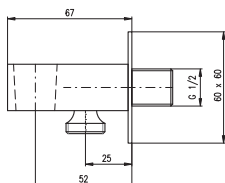

Držák sprchy s připojením na vodu - kov
Shower holder with integrated water connection - metal

	Cena	Price
1 ● MD0615R	670 Kč	27,30 €
2 ● MD0615RCMAT	720 Kč	29,40 €