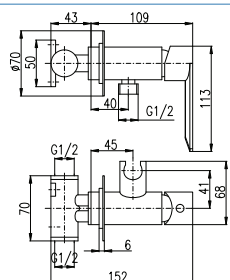

Barevné varianty | Colour variants:

Bidetová baterie podomítková s kovovou sprchou

Concealed bidet mixer with metal shower

Včetně podomítkového tělesa | Including concealed body

	Cena	Price
1 ● CO143/1	1 820 Kč	74,30 €
2 ● CO143/1CMAT	2 420 Kč	98,80 €
3 ○ CO143/1BMAT	2 940 Kč	120,00 €