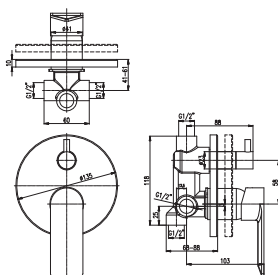

Barevné varianty | Colour variants:

Vanová/Sprchová baterie podomítková

Concealed bath/shower mixer

Včetně podomítkového tělesa | Including concealed body

2-cestná | 2-way	Cena	Price
1 ● CO185	2 000 Kč	81,60 €
2 ● CO185Z	3 990 Kč	162,90 €