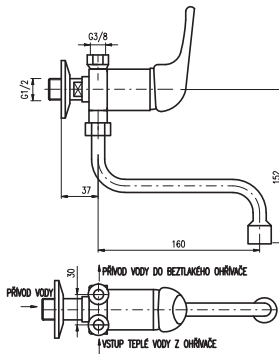

Baterie páková umyvadlová ze zdi pro průtokové a zásobníkové ohřivače s otočným ústím 160 mm
Mixer for flow heater and storage heater with swivel spout 160 mm

flexi | flexi	Cena	Price
1 • E011/21	2 140 Kč	87,30 €

v balení 2 perlátory pro průtokové i zásobníkové ohřivače flexi hadičky nejsou součástí balení
pack of 2 aerators for flow and storage heater flexi hoses are not included in package