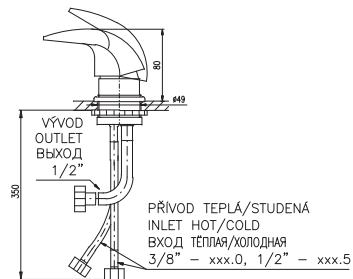

Kulatý vodopád
Round spout

	Cena	Price
1 ● VOD6901	2 050 Kč	83,70 €

Plochý vodopád
Flat spout

	Cena	Price
1 ● VOD7201	2 480 Kč	101,20 €

Mixážní baterie
Single-lever mixer

	3/8"	1/2"	Cena	Price
1 ● D468.0	D468.5	1 400 Kč	57,10 €	