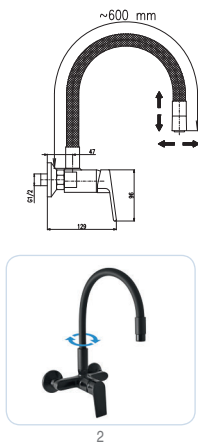

2

Baterie dřezová s otočným flexibilním ramínkem
Sink mixer with swivel flexible spout

100 mm	150 mm	Cena	Price
1 ● CO102.0/10	CO102.5/10	1 940 Kč	79,20 €
2 ● CO102.0/10CMAT	CO102.5/10CMAT	2 610 Kč	106,50 €