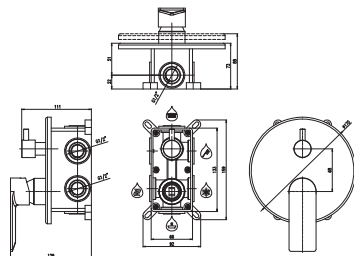

Barevné varianty | Colour variants:

KA3506

KA3502

Vanová/sprchová baterie podomítková

Concealed bath/shower mixer

Včetně podomítkového tělesa | Including concealed body

2-cestná 2-way	Cena	Price
1 ● CO186K	3 090 Kč	126,10 €
2 ● CO186KCMAT	4 640 Kč	189,40 €
3 ○ CO186KBMAT	4 640 Kč	189,40 €
4 ● CO186KZ	4 640 Kč	189,40 €