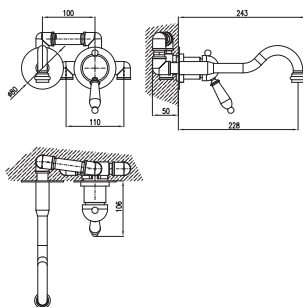

	3/8"	1/2"	Cena	Price
1 ● L508.0/8	L508.5/8		3 730 Kč	152,20 €
2 ● L508.0/8CMAT	L508.5/8CMAT		4 860 Kč	198,40 €
3 ● L508.0/8SM	L508.5/8SM		4 860 Kč	198,40 €

2

3

SD0114

KA3502

Umyvadlová baterie vestavěná

Concealed basin mixer