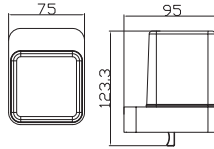

Barevné varianty | Colour variants:

1 ● NLA0304	1 040 Kč	42,40 €
2 ● NLA0304Z	2 080 Kč	84,90 €
3 ● NLA0304ZK	2 080 Kč	84,90 €
4 ● NLA0304ZRL	2 080 Kč	84,90 €
5 ● NLA0304ZRK	2 080 Kč	84,90 €
6 ● NLA0304MGL	2 080 Kč	84,90 €
7 ● NLA0304MG	1 560 Kč	63,70 €

Držák toaletního papíru bez kryty

Toilet paper holder without holder