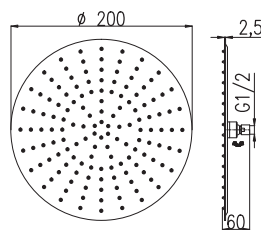

Barevné varianty | Colour variants:

Hlavová sprcha kulatá Ø 200 mm - kov

Overhead round shower Ø 200 mm - metal

	Cena	Price
1 ● KS0020	1 630 Kč	66,50 €
2 ● KS0020CMAT	2 420 Kč	98,80 €
3 ● KS0020SM	2 420 Kč	98,80 €

Barevné varianty | Colour variants:

Slim sprcha s tropickým deštěm Ø 300 mm - nerez

Slim shower with tropical rain Ø 300 mm - stainless steel weight 1,05 kg

	Cena	Price
1 ● KS0001	1 030 Kč	42,00 €
2 ● KS0001CMAT	2 310 Kč	94,30 €
3 ● KS0001Z	2 520 Kč	102,90 €
4 ● KS0001SM	3 680 Kč	150,20 €

Barevné varianty | Colour variants:

Slim sprcha s tropickým deštěm Ø 200 mm - nerez

Slim shower with tropical rain Ø 200 mm - stainless steel weight 0,85 kg

	Cena	Price
1 ● KS0011	520 Kč	21,20 €

Barevné varianty | Colour variants:

Slim sprcha s 4-otvorovými tryskami Ø 300 mm - nerez

Slim shower with 4 hole nozzles Ø 300 mm stainless steel

	Cena	Price
1 ● KS0001/4	2 090 Kč	85,30 €
2 ● KS0001/4Z	4 190 Kč	171,00 €
3 ● KS0001/4ZK	4 190 Kč	171,00 €
4 ● KS0001/4ZRL	4 190 Kč	171,00 €
5 ● KS0001/4ZRK	4 190 Kč	171,00 €
6 ● KS0001/4MGL	4 190 Kč	171,00 €
7 ● KS0001/4MGK	4 190 Kč	171,00 €