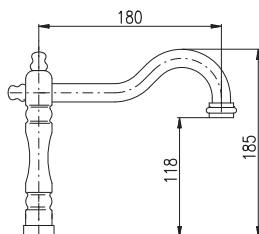

Barevné varianty | Colour variants:

SD0114

G3/4	Cena	Price
1 ● SR0104	1 320 Kč	53,90 €
2 ● SR0104CMAT	1 970 Kč	80,40 €
3 ● SR0104SM	1 970 Kč	80,40 €

Výtok ze stěny - retro
Wall-mounted spout - retro