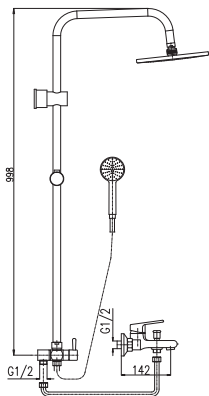

Včetně podomítkového tělesa | Including concealed body

3-cestná 3-way	Cena	Price
1 ● CO187.3	4 410 Kč	180,00 €
2 ● CO187.3CMAT	6 620 Kč	270,20 €
3 ○ CO187.3BMAT	6 620 Kč	270,20 €
4 ● CO187.3Z	6 620 Kč	270,20 €