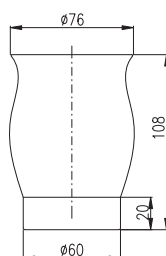

Cena	Price
1 ● KER001	225 Kč	9,20 €