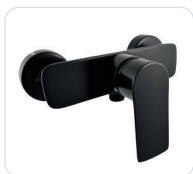

2

Sprchová baterie

Shower mixer

150 mm	Cena	Price
1 ● VT481.5	1 540 Kč	62,90 €
2 ● VT481.5CMAT	2 380 Kč	97,10 €
3 ○ VT481.5BMAT	2 380 Kč	97,10 €