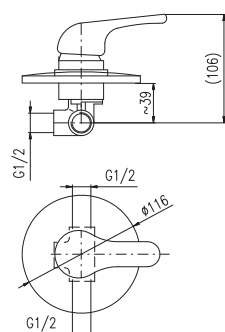

Sprchová baterie podomítková

Concealed shower mixer

Včetně podomítkového tělesa | Including concealed body

1-cestná | 1-way	Cena	Price
1 ● SA083	1 180 Kč	48,20 €