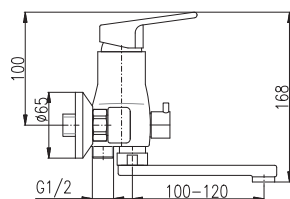

Baterie vanová Bath mixer

100 mm	150 mm	Cena	Price
1 ● SA051.0	SA051.5	1 640 Kč	66,90 €