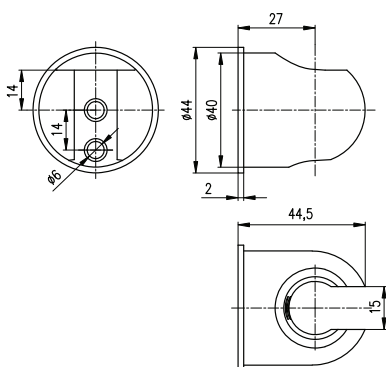

Barevné varianty | Colour variants:

Pevný držák sprchy - kov
Fixed shower holder - metal

	Cena	Price
1 ● MD0904	130 Kč	5,30 €
2 ● MD0904CMAT	160 Kč	6,50 €
3 ○ MD0904BMAT	160 Kč	6,50 €
4 ● MD0904Z	315 Kč	12,90 €
5 ● MD0904ZK	315 Kč	12,90 €
6 ● MD0904ZRL	315 Kč	12,90 €
7 ● MD0904ZRK	315 Kč	12,90 €
8 ● MD0904MGL	315 Kč	12,90 €
9 ● MD0904MGK	315 Kč	12,90 €
10 ● MD0904SM	160 Kč	6,50 €
11 ● MD0904IN	180 Kč	7,30 €

Pevný držák sprchy - plast
Fixed shower holder - plastic

	Cena	Price
1 ● PD0004	58 Kč	2,40 €

Pevný držák sprchy - plast
Fixed shower holder - plastic

	Cena	Price
1 ● PD0007	53 Kč	2,20 €