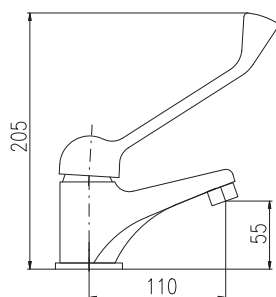

	Cena	Price
1 • MK194	690 Kč	28,20 €

MA0002E

MD0093

**Baterie umyvadlová s lékařskou pákou**

Basin mixer with clinical lever

Výška | Height: 205 mm

3/8"	1/2"	Cena	Price
1 • SA626.0	SA626.5	740 Kč	30,20 €

MA0001E