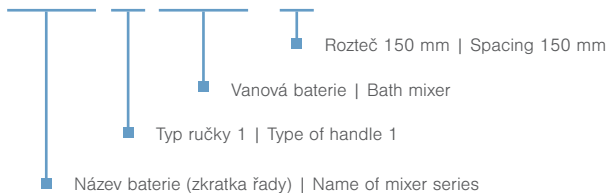

Značení baterií | Mixer labeling

Vanová baterie | Bath mixer

CO154.5