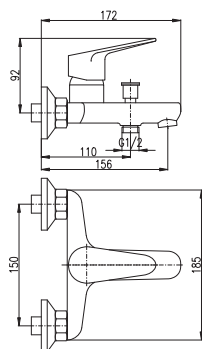

MD0750

KA3502

Baterie bidetová

Bidet mixer

Výška | Height: 183 mm

3/8"	1/2"	Cena	Price
1 • VI244.0	VI244.5	1 260 Kč	51,40 €

MA0001E

KA3502