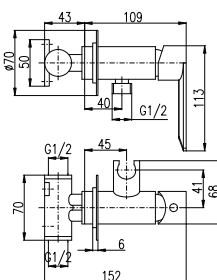

Cena	Price
1	● NL143F	1 470 Kč	60,00 €

PS0017

PH1510

KA2502

plastová sprcha plastic shower