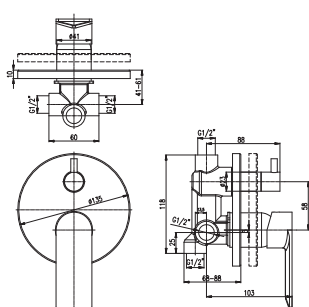

Vanová/sprchová baterie podomítková

Concealed bath/shower mixer

Včetně podomítkového tělesa | Including concealed body

	2-cestná | 2-way	Cena	Price
1 ● VT485		2 000 Kč	81,60 €