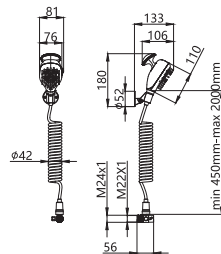

Ruční sprcha 5-položová, Ø 100 mm - plast
Hand shower 5 jet, Ø 100 mm - plastic

	Cena	Price
1 ● PS0009	360 Kč	14,70 €
2 ● PS0009Z	840 Kč	34,30 €
3 ● PS0009ZK	840 Kč	34,30 €
4 ● PS0009ZRL	840 Kč	34,30 €
5 ● PS0009ZRK	840 Kč	34,30 €
6 ● PS0009MGL	840 Kč	34,30 €
7 ● PS0009MGK	840 Kč	34,30 €
8 ● PS0009IN	460 Kč	18,80 €

Barevné varianty | Colour variants:

Ruční sprcha 1-položová, Ø 80 mm - plast s filtrem s mikrotryskami:

3 druhy bioaktivních minerálních kamenů
Hand shower 1 jet, Ø 80 mm - plastic with filter with micro-nozzles:
3 types of bioactive minerals

	Cena	Price
1 ● PS0054	170 Kč	6,90 €

Náhradní filtr
Replacement filter

	Cena	Price
2 SD0154	95 Kč	3,90 €

Náhradní díl k PS0054
Replacement filter case for PS0054

	Cena	Price
3 SD0155	53 Kč	2,20 €

Ruční sprcha na mytí psů
Hand shower for pet washing

	Cena	Price
1 ● PS0063	730 Kč	29,80 €

provozní tlak vody: min. 2 bary/max. 6 barů
min. průtokový tlak: 0,1 MPa
jemné hladicí trysky pro vedení vody - dlouhé 1,5 cm
ergonomický design
sprchová spirálová hadice, délka 2m

operating water pressure: min. 2 bar / max. 6 bar
min. flow pressure: 0.1 MPa
fine smoothing water-guiding nozzles - 1.5 cm long
ergonomic design
spiral shower hose, length 2 m