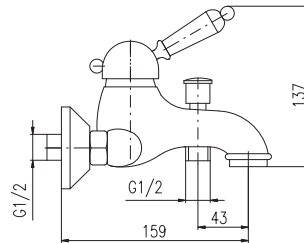

Baterie vanová
Bath mixer

150 mm	Cena	Price
1 ● L554.5	2 370 Kč	96,70 €
2 ● L554.5CMAT	3 550 Kč	144,90 €
3 ● L554.5SM	3 550 Kč	144,90 €