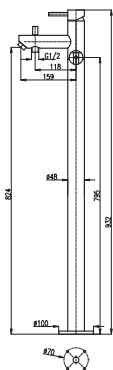

**Volně stojící vanová baterie
s příslušenstvím**
Floor-mounted, freestanding bath
mixer with accessories

Barevné varianty | Colour variants: