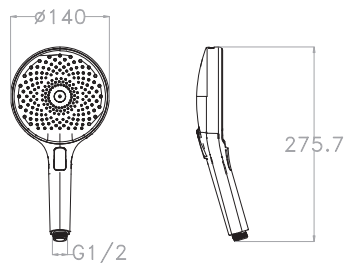

Ruční sprcha 3+1-položová, Ø 140 mm - plast

Hand shower 3+1 jet, Ø 140 mm - plastic

	Cena	Price
1 ● PS0019	660 Kč	26,90 €
2 ● PS0019CMAT	660 Kč	26,90 €

2