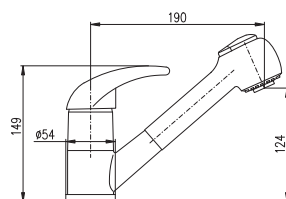

DUNAJ

Baterie dřezová s vyťahovací sprškou

Sink mixer with pull-out shower

Výška | Height: 149 mm

	3/8"	1/2"	Cena	Price
1	● D410.0	D410.5	1 820 Kč	74,30 €

PS0003

PH1507

KA4002