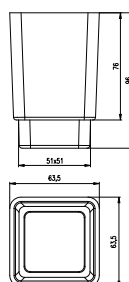

Cena	Price
1 ● SKL001NL	140 Kč	5,70 €