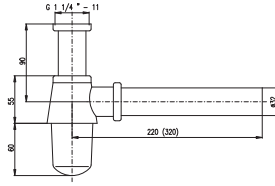

Barevné varianty | Colour variants:

Sifon umyvadlový s převlečenou maticí 5/4"
Ø 32 mm - kov

Basin trap with cap nut 5/4", Ø 32 mm – metal

	200 mm	Cena	Price
1 ●	MD0545	480 Kč	19,60 €
2 ●	MD0545CMAT	740 Kč	30,20 €
3 ●	MD0545MG	740 Kč	30,20 €
4 ●	MD0545Z	1 050 Kč	42,90 €
5 ●	MD0545SM	740 Kč	30,20 €
	300 mm	Cena	Price
1 ●	MD0545/30	510 Kč	20,80 €

Barevné varianty | Colour variants:

Sifon umyvadlový - kov

Basin trap – metal

	Cena	Price
1 ●	MD0232	730 Kč 29,80 €
2 ●	MD0232CMAT	1 000 Kč 40,80 €
3 ○	MD0232BMAT	1 580 Kč 64,50 €
4 ●	MD0232Z	1 580 Kč 64,50 €
5 ●	MD0232ZK	1 580 Kč 64,50 €
6 ●	MD0232ZRL	1 580 Kč 64,50 €
7 ●	MD0232ZRK	1 580 Kč 64,50 €
8 ●	MD0232MGL	1 580 Kč 64,50 €
9 ●	MD0232MGK	1 260 Kč 51,40 €
10 ●	MD0232SM	1 210 Kč 49,40 €
11 ●	MD0232IN	950 Kč 38,80 €

Sifon umyvadlový s převlečenou maticí 5/4"
Ø 32 mm - kov

Basin trap with cap nut 5/4", Ø 32 mm – metal

	Cena	Price
1 ●	MD0544	300 Kč 12,30 €