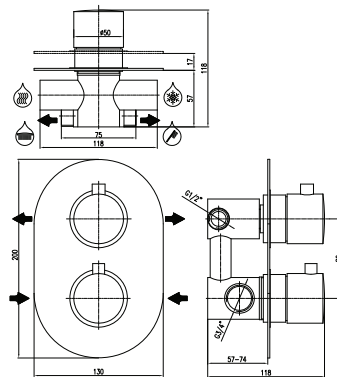

Termostatická vanová/sprchová baterie podmínková s tělesem
Concealed thermostatic bath/shower mixer with integrated body

2-cestná | 2-way	Cena	Price
1 ● TRM86	3 050 Kč	124,50 €
2 ● TRM86Z	4 950 Kč	202,00 €
3 ● TRM86ZK	4 950 Kč	202,00 €
4 ● TRM86ZRL	4 950 Kč	202,00 €
5 ● TRM86ZRK	4 950 Kč	202,00 €
6 ● TRM86MGL	4 950 Kč	202,00 €
7 ● TRM86MGK	4 950 Kč	202,00 €