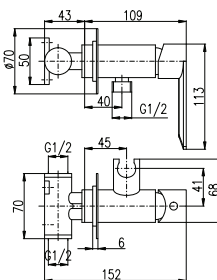

1	● NL143	1 470 Kč	60,00 €
2	● NL143CMAT	2 210 Kč	90,20 €
3	● NL143MGK	2 730 Kč	111,40 €

PS0017

MH1001

KA2502

plastová sprcha plastic shower

Bidetová baterie podomítková

Concealed bidet mixer

Včetně podomítkového tělesa s flexibilní hadicí Including concealed body with flexi hose