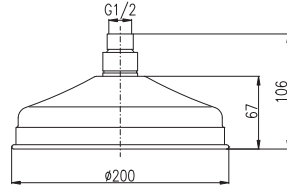

Barevné varianty | Colour variants:

Hlavová sprcha kulatá Ø 200 mm - kov

Overhead round shower Ø 200 mm - metal

	Cena	Price
1 ● KS0020	1 630 Kč	66,50 €
2 ● KS0020CMAT	2 420 Kč	98,80 €
3 ● KS0020SM	2 420 Kč	98,80 €