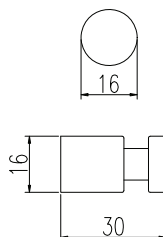

Barevné varianty | Colour variants:

1	COA0103/30	135 Kč	5,50 €
2	COA0103/30SM	320 Kč	13,10 €
3	COA0103/30Z	265 Kč	10,80 €
4	COA0103/30ZK	265 Kč	10,80 €
5	COA0103/30ZRL	265 Kč	10,80 €
6	COA0103/30ZRK	265 Kč	10,80 €
7	COA0103/30MGL	265 Kč	10,80 €
8	COA0103/30MGK	265 Kč	10,80 €