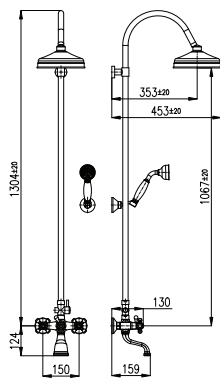

Sprchový systém s baterií

Shower system with mixer

	150 mm	Cena	Price
1 ● MK159.5/3SM		13 790 Kč	562,90 €
2 ● MK159.5/3		6 810 Kč	278,00 €

MD0629

KS0020

KS0017

MD0093