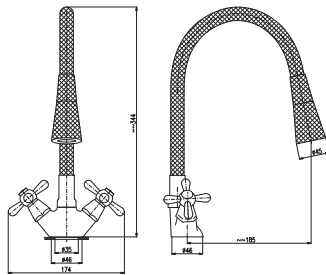

PS0013

KA3502E

MORAVA

Baterie dřezová s otočným flexibilním ramínkem
Sink mixer with swivel flexible spout

3/8"	1/2"	Cena	Price
1 ● MK120.0/13CMAT	MK120.5/13CMAT	1 980 Kč	80,80 €

PS0013

MD0093

LABE