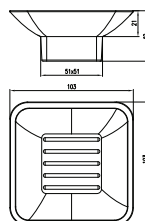

Cena	Price
1 ● SKL002NL	140 Kč	5,70 €