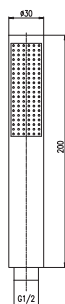

Cena	Price
1 • PS0001	180 Kč	7,30 €

Ruční sprcha SEINA, Ø 30 x L 200 mm - plast
Hand shower SEINA, Ø 30 x L 200 mm - plastic