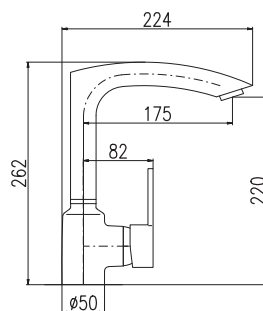

AMUR

Barevné varianty | Colour variants:

Baterie dřezová s otočným ramínkem

Sink mixer with swivel spout

Výška | Height: 315 mm

	3/8"	1/2"	Cena	Price
1	● AM719.0	AM719.5	2 010 Kč	82,00 €
2	● AM719.0Z	AM719.5Z	3 420 Kč	139,60 €
3	● AM719.0ZK	AM719.5ZK	3 420 Kč	139,60 €
4	● AM719.0ZRL	AM719.5ZRL	3 420 Kč	139,60 €
5	● AM719.0ZRK	AM719.5ZRK	3 420 Kč	139,60 €
6	● AM719.0MGL	AM719.5MGL	3 420 Kč	139,60 €
7	● AM719.0MGK	AM719.5MGK	3 420 Kč	139,60 €

ZAMBEZI

Barevné varianty | Colour variants:

Baterie dřezová s otočným ramínkem

Sink mixer with swivel spout

Výška | Height: 377 mm

	3/8"	1/2"	Cena	Price
1	● ZA007.0/5	ZA007.5/5	1 740 Kč	71,00 €
2	● ZA007.0/5Z	ZA007.5/5Z	2 940 Kč	120,00 €
3	● ZA007.0/5ZK	ZA007.5/5ZK	2 940 Kč	120,00 €
4	● ZA007.0/5ZRL	ZA007.5/5ZRL	2 940 Kč	120,00 €
5	● ZA007.0/5ZRK	ZA007.5/5ZRK	2 940 Kč	120,00 €
6	● ZA007.0/5MGL	ZA007.5/5MGL	2 940 Kč	120,00 €
7	● ZA007.0/5MGK	ZA007.5/5MGK	2 940 Kč	120,00 €

ZAMBEZI

Barevné varianty | Colour variants:

Baterie dřezová s otočným ramínkem

Sink mixer with swivel spout

Výška | Height: 262 mm

	3/8"	1/2"	Cena	Price
1	● ZA007.0/7	ZA007.5/7	2 000 Kč	81,60 €
2	● ZA007.0/7Z	ZA007.5/7Z	3 400 Kč	138,80 €
3	● ZA007.0/7ZK	ZA007.5/7ZK	3 400 Kč	138,80 €
4	● ZA007.0/7ZRL	ZA007.5/7ZRL	3 400 Kč	138,80 €
5	● ZA007.0/7ZRK	ZA007.5/7ZRK	3 400 Kč	138,80 €
6	● ZA007.0/7MGL	ZA007.5/7MGL	3 400 Kč	138,80 €
7	● ZA007.0/7MGK	ZA007.5/7MGK	3 400 Kč	138,80 €