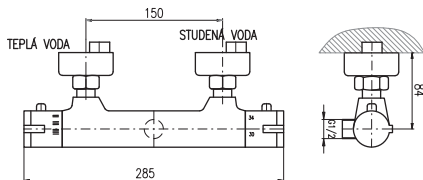

Termostatická umyvadlová baterie

Thermostatic basin mixer

Výška | Height: 235 mm

Barevné varianty | Colour variants:

3/8"	1/2"	Cena	Price
1 ● TRM26.0	TRM26.5	3 210 Kč	131,00 €
2 ● TRM26.0CMAT	TRM26.5CMAT	5 150 Kč	210,20 €
3 ● TRM26.0Z	TRM26.5Z	5 150 Kč	210,20 €
4 ● TRM26.0ZK	TRM26.5ZK	5 150 Kč	210,20 €
5 ● TRM26.0ZRL	TRM26.5ZRL	5 150 Kč	210,20 €
6 ● TRM26.0ZRK	TRM26.5ZRK	5 150 Kč	210,20 €
7 ● TRM26.0MGL	TRM26.5MGL	5 150 Kč	210,20 €
8 ● TRM26.0MGK	TRM26.5MGK	5 150 Kč	210,20 €

Termostatická vanová baterie

Thermostatic bath mixer

Barevné varianty | Colour variants:

150 mm	Cena	Price
1 ● TRM54.5	3 000 Kč	122,40 €
2 ● TRM54.5CMAT	3 150 Kč	128,60 €
3 ● TRM54.5Z	5 100 Kč	208,20 €
4 ● TRM54.5ZK	5 100 Kč	208,20 €
5 ● TRM54.5ZRL	5 100 Kč	208,20 €
6 ● TRM54.5ZRK	5 100 Kč	208,20 €
7 ● TRM54.5MGL	5 100 Kč	208,20 €
8 ● TRM54.5MGK	5 100 Kč	208,20 €

Termostatická sprchová baterie

Thermostatic shower mixer

Barevné varianty | Colour variants:

150 mm	Cena	Price
1 ● TRM80.5	2 520 Kč	102,90 €
2 ● TRM80.5CMAT	2 650 Kč	108,20 €
3 ● TRM80.5Z	4 290 Kč	175,10 €
4 ● TRM80.5ZK	4 290 Kč	175,10 €
5 ● TRM80.5ZRL	4 290 Kč	175,10 €
6 ● TRM80.5ZRK	4 290 Kč	175,10 €
7 ● TRM80.5MGL	4 290 Kč	175,10 €
8 ● TRM80.5MGK	4 290 Kč	175,10 €