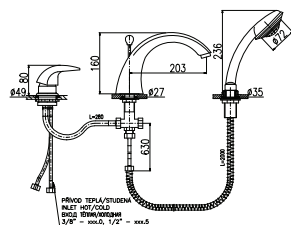

2

Baterie vanová stojánková třítvorová s přepínačem ve výtoku, samonavíjecí 2 metrovou hadicí a sprchou

Deck-mounted 3-hole bath mixer with integrated diverter into spout, self-retracting 2 m hose and hand shower

3/8"	1/2"	Cena	Price
1 ● D469.0S	D469.5S	4 500 Kč	183,70 €
2 ● D469.0SZ	D469.5SZ	6 750 Kč	275,50 €

PS0009

KA4002