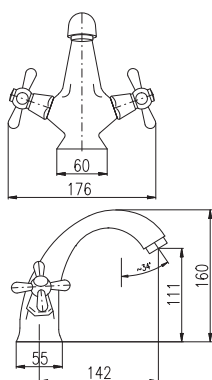

Baterie umyvadlová
Basin mixer
Výška | Height: 160 mm

3/8"	1/2"	Cena	Price
1 ● MK128.0SM	MK128.5SM	2 460 Kč	100,40 €
2 ● MK128.0CMAT	MK128.5CMAT	2 460 Kč	100,40 €
3 ● MK128.0	MK128.5	1 640 Kč	66,90 €