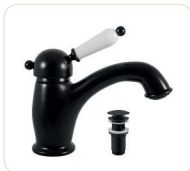

KA3501

Baterie umyvadlová s výpustí CLICK-CLACK - kov

Basin mixer with metal pop-up waste

Výška | Height: 153 mm

	3/8"	1/2"	Cena	Price
1 ● L527.0K	L527.5K		2 190 Kč	89,40 €
2 ● L527.0KCMAT	L527.5KCMAT		3 710 Kč	151,40 €
3 ● L527.0SM	L527.5SM		3 710 Kč	151,40 €