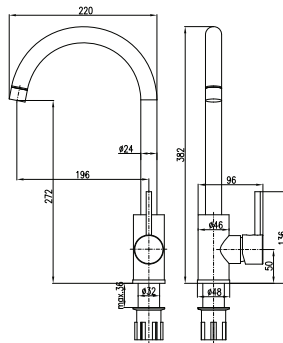

SEINA

Baterie dřezová s otočným ramínkem

Sink mixer with swivel spout

Výška | Height: 345 mm

3/8"	1/2"	Cena	Price
1 ● SE909.0/4IN	SE909.5/4IN	1 320 Kč	53,90 €