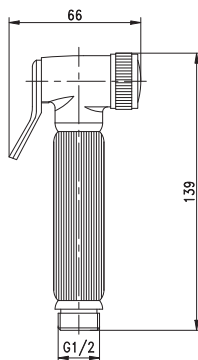

Bidetová sprcha se stop ventilem a držákem - plast
Bidet hand shower with holder - plastic

Ø 31 mm	Cena	Price
1 ● PS0030	160 Kč	6,50 €

Bidetová sprcha se stop ventilem - plast
Bidet hand shower - plastic

Ø 30 mm	Cena	Price
1 ● PS0017	245 Kč	10,00 €
2 ● PS0017CMAT	265 Kč	10,80 €
3 ● PS0017MG	265 Kč	10,80 €

2

3

Bidetová sprcha se stop ventilem - kov
Bidet hand shower - metal

Ø 28 mm	Cena	Price
1 ● KS0005	410 Kč	16,70 €
2 ● KS0005CMAT	450 Kč	18,40 €
3 ○ KS0005BMAT	670 Kč	27,30 €
4 ● KS0005Z	670 Kč	27,30 €
5 ● KS0005ZK	670 Kč	27,30 €
6 ● KS0005ZRL	670 Kč	27,30 €
7 ● KS0005ZRK	670 Kč	27,30 €
8 ● KS0005MGL	670 Kč	27,30 €
9 ● KS0005MGK	670 Kč	27,30 €
10 ● KS0005SM	450 Kč	18,40 €

Barevné varianty | Colour variants: