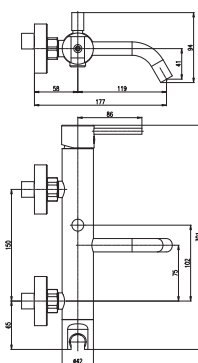

Vanová baterie

Bath mixer