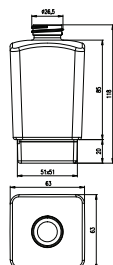

Cena	Price
1 ● SKL004NL	200 Kč	8,20 €