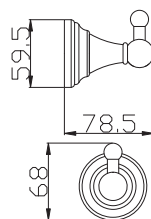

Barevné varianty | Colour variants:

	Cena	Price
1 ● MKA0100	265 Kč	10,80 €
2 ● MKA0100CMAT	335 Kč	13,70 €
3 ● MKA0100Z	550 Kč	22,40 €
4 ● MKA0100SM	440 Kč	18,00 €