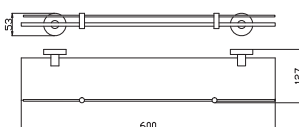

Barevné varianty | Colour variants:

1 ● COA0900/60	630 Kč	25,70 €
2 ● COA0900/SM	1 050 Kč	42,90 €
2 ● COA0900/60Z	1 260 Kč	51,40 €
3 ● COA0900/60ZK	1 260 Kč	51,40 €
4 ● COA0900/60ZRL	1 260 Kč	51,40 €
5 ● COA0900/60ZRK	1 260 Kč	51,40 €
6 ● COA0900/60MGL	1 260 Kč	51,40 €
7 ● COA0900/60MGK	1 260 Kč	51,40 €