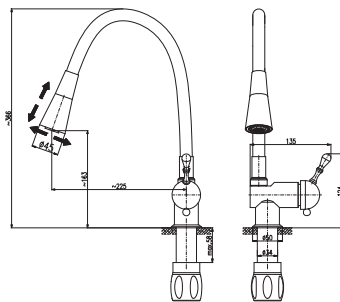

PS0013

KA3502E

MORAVA

Baterie dřezová s otočným flexibilním ramínkem
Sink mixer with swivel flexible spout

3/8"	1/2"	Cena	Price
1 ● MK120.0/13CMAT	MK120.5/13CMAT	1 980 Kč	80,80 €

PS0013

MD0093

LABE