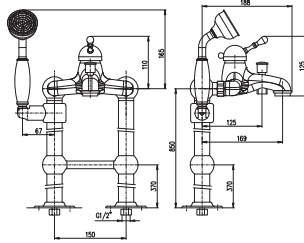

Baterie vanová vysoká volně stojící se sprchou
Floor-mounted, freestanding bath mixer with accessories

1/2"	Cena	Price
1 ● L550.5/2	13 680 Kč	558,40 €
2 ● L550.5/2CMAT	20 510 Kč	837,10 €
3 ● L550.5/2SM	20 510 Kč	837,10 €