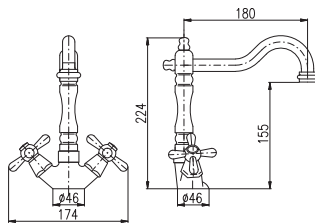

VICTORIA

Baterie dřezová s otočným ramínkem

Sink mixer with swivel spout

Výška | Height: 265 mm

3/8"	1/2"	Cena	Price
1 ● VI206.0/3	VI206.5/3	1 210 Kč	49,40 €

MA0001E

KA3502E

MORAVA