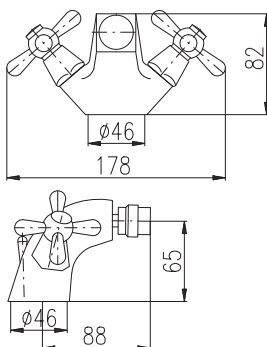

Baterie umyvadlová s otočným ústím

Basin mixer with swivel spout

Výška | Height: 205 mm

3/8"	1/2"	Cena	Price
1 • MK120.0/2	MK120.5/2	1 430 Kč	58,40 €

MA0001E

MD0093

Baterie bidetová s výpustí

Bidet mixer with waste