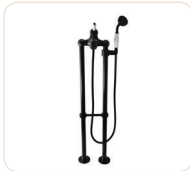

Baterie vanová vysoká volně stojící se sprchou
Floor-mounted, freestanding bath mixer with accessories

1/2"	Cena	Price
1 ● L550.5/2	13 680 Kč	558,40 €
2 ● L550.5/2CMAT	20 510 Kč	837,10 €
3 ● L550.5/2SM	20 510 Kč	837,10 €

2

Sprchový systém s baterií
Shower system with mixer

150 mm	Cena	Price
1 ● L581.5/3	5 810 Kč	237,10 €
2 ● L581.5/3SM	10 950 Kč	446,90 €

Sprchový systém s baterií
Shower system with mixer

150 mm	Cena	Price
1 ● L581.5/7CMAT	8 260 Kč	337,10 €