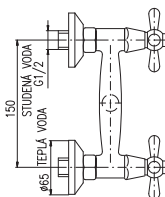

Baterie vanová s příslušenstvím

Bath mixer with accessories

	150 mm	Cena	Price
1	● MK159.5/2SM	7 540 Kč	307,80 €
2	● MK159.5/2CMAT	7 540 Kč	307,80 €
3	● MK159.5/2	3 890 Kč	158,80 €

Baterie sprchová

Shower mixer

2

	100 mm	150 mm	Cena	Price
1	● MK180.0SM	MK180.5SM	2 000 Kč	81,60 €
2	● MK180.0CMAT	MK180.5CMAT	2 000 Kč	81,60 €
3	● MK180.0	MK180.5	1 180 Kč	48,20 €

Baterie sprchová s příslušenstvím

Shower mixer with accessories

	100 mm	150 mm	Cena	Price
1	● MK180.0/2SM	MK180.5/2SM	3 080 Kč	125,70 €
2	● MK180.0/1CMAT	MK180.5/1CMAT	2 920 Kč	119,20 €
3	● MK180.0/2	MK180.5/2	2 050 Kč	83,70 €