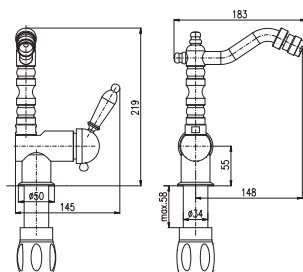

2

3

MA0005

MA0001E

KA3501

Baterie bidetová s otočným ústím

Bidet mixer with swivel spout

Výška | Height: 219 mm