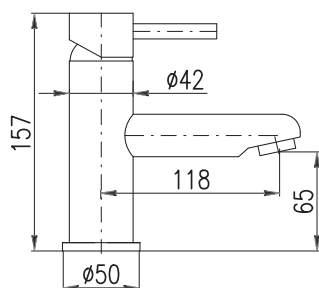

MA0010

KA3501

Baterie umyvadlová
Basin mixer
Výška | Height: 157 mm

3/8"	1/2"	Cena	Price
1 ● SE426.0	SE426.5	2 870 Kč	117,10 €

MA0010

KA3501

Baterie umyvadlová
Basin mixer
Výška | Height: 110 mm

3/8"	1/2"	Cena	Price
1 ● SAJ026.0	SAJ026.5	1 160 Kč	47,30 €