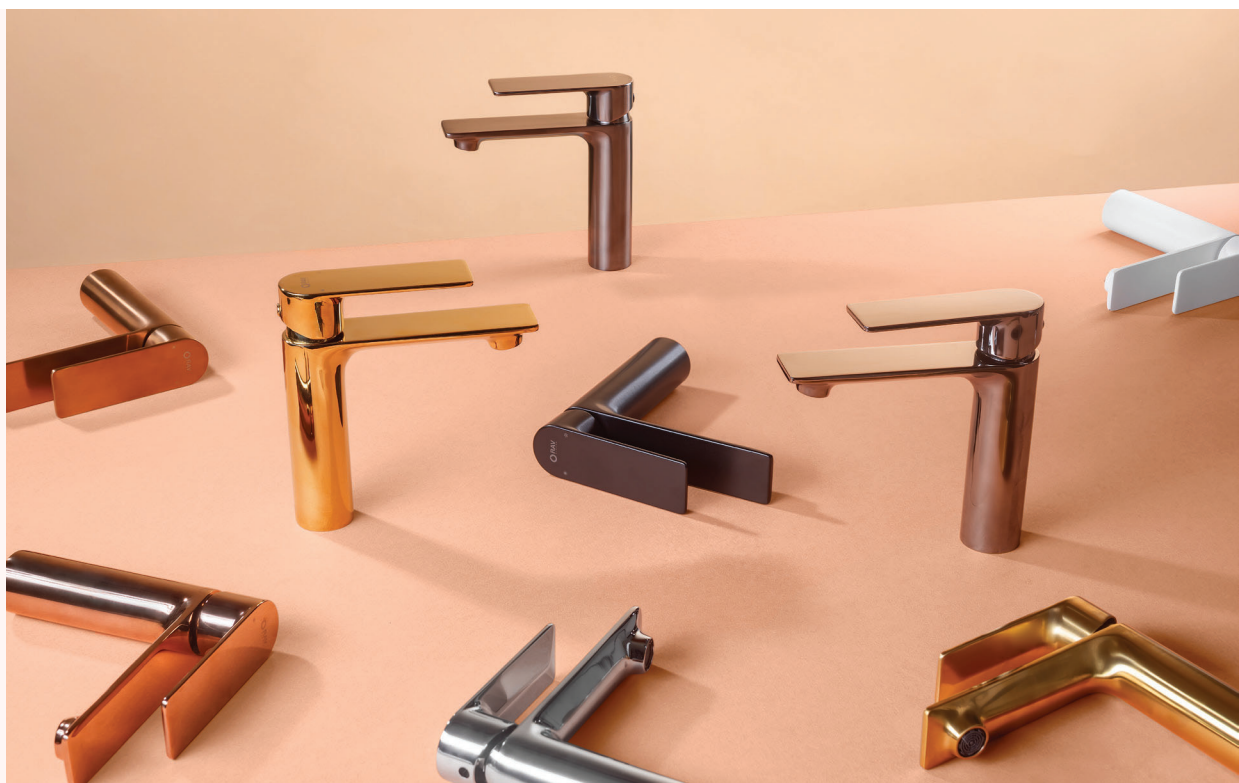

Výrobce poskytuje na jednotlivé díly následující záruky:

na těsnost odlitku (těla baterie) – **10 let**

na povrchovou úpravu Chrom a PVD – **6 let**

na kartuše – **6 let**

na termostatické kartuše a vršky – **2 roky**

na povrchovou úpravu Stará mosaz a ostatní barevné kombinace – **2 roky**

na ostatní díly se vztahuje záruka dle Občanského zákoníku

The manufacturer provides the following warranties on individual components:

cast body leak-tightness – **10 years**

chrome and PVD finishes – **6 years**

cartridges XEROX and SEDAL – **6 years**

thermostatic cartridges and headworks – **2 years**

vintage brass, white and black finishes – **2 years**

other parts are covered under the applicable Consumer Rights legislation

Zakázková výroba | Custom-made production

Na výrobky z kolekce **RETRO** a na další lakované baterie a komponenty je z důvodu vyšší náročnosti na zpracování, popřípadě ruční výrobu prodloužený termín dodání na **2–6 týdnů**.

RETRO and other lacquered products: delivery **2–6 weeks** due to complex or hand-finished production.

Výkresy a fotografie | Drawings and photos

Výkresy a fotografie jsou pouze orientační. Případné změny nemají vliv na funkčnost výrobku. Aktuální jsou ke stažení na ravslezak.cz, nebo k vyžádání na konstrukce@slezak-rav.cz.

Drawings and photos are for reference only. Any changes do not affect product functionality. Updated versions are available at ravslezak.cz or on request at konstrukce@slezak-rav.cz.