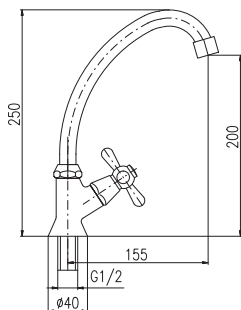

	Cena	Price
1 • MK193CMAT	870 Kč	35,50 €

MA0002ECMAT

MD0093

Kohoutek na 1 vodu ze zdi
Tap for 1 water

	Cena	Price
1 • MK193SM	870 Kč	35,50 €

MA0002ESM

MD0093

Kohoutek na 1 vodu s otočným ramínkem
Tap for 1 water with swivel spout
Výška | Height: 250 mm