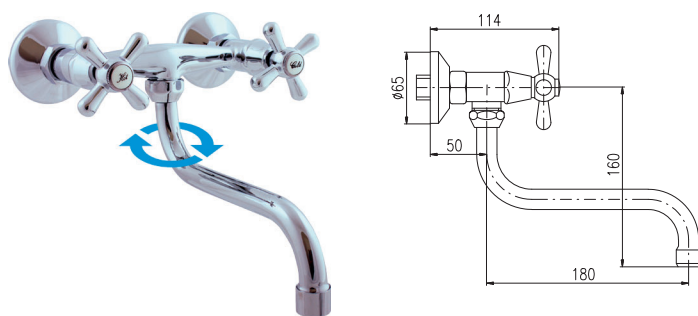

MA0002E

MD0093

Baterie sprchová

Shower mixer

	100 mm	150 mm	Cena	Price
1 ● MK180.0		MK180.5	1 180 Kč	48,20 €

MD0093

Baterie dřezová s otočným ramínkem

Sink mixer with swivel spout