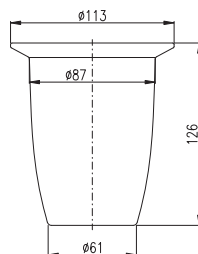

Cena	Price
1 ● SKL003	145 Kč	5,90 €