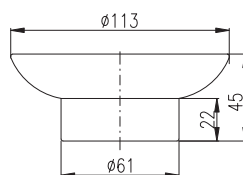

Cena	Price
1 ● KER002	225 Kč	9,20 €