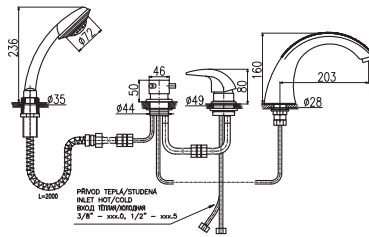

Baterie vanová stojánková čtyřtvarová s keramickým přepínačem, samonavíjecí 2 metrovou hadicí a sprchou

Deck-mounted 4-hole bath mixer with ceramic diverter, self-retracting 2 m hose and hand shower

3/8"	1/2"	Cena	Price
1 ● D469.0P	D469.5P	4 980 Kč	203,30 €

Baterie vanová stojánková čtyřtvarová s keramickým přepínačem a samonavíjecí 2 metrovou hadicí

Deck-mounted 4-hole bath mixer with ceramic diverter, self-retracting 2 m hose and hand shower