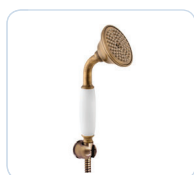

Sprchový set - pevný držák, ruční sprcha, hadice
Shower set - fixed shower holder, hand shower, hose

	Cena	Price
1 ● SK0105MG	760 Kč	31,00 €

PH1505MG

PS0005MG

MD0904MG

2

Sprchový set - pevný držák, ruční sprcha, hadice
Shower set - fixed shower holder, hand shower, hose