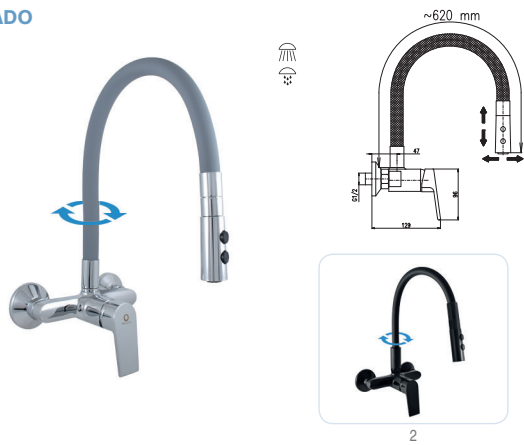

COLORADO

Baterie dřezová s otočným flexibilním ramínkem
Sink mixer with swivel flexible spout

	100 mm	150 mm	Cena	Price
1 ●	CO102.0/12	CO102.5/12	2 370 Kč	96,70 €
2 ●	CO102.0/12CMAT	CO102.5/12CMAT	3 290 Kč	134,30 €