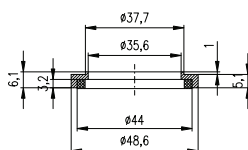

Podložka pod baterie Colorado - kov

Metal base pad for mixers Colorado

	Cena	Price
1 ● MD3515	115 Kč	4,70 €