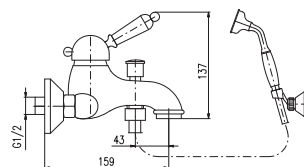

Baterie vanová se sprchou a otočným držákem
Bath mixer with accessories

150 mm	Cena	Price
1 ● L554.5/2	3 150 Kč	128,60 €
2 ● L554.5/2SM	4 730 Kč	193,10 €