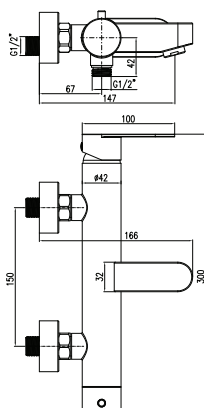

Baterie vanová

Bath mixer

	150 mm	Cena	Price
1 • RI154.5IN		2 200 Kč	89,80 €