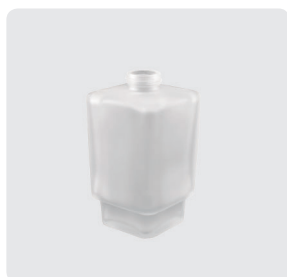

Skleněný zásobník na tekuté mýdlo
NLA0303
Glass liquid soap dispenser
for NLA0303

	Cena	Price
1 ● SKL004NL	200 Kč	8,20 €