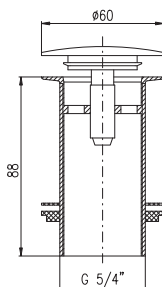

Barevné varianty | Colour variants:

Výpust' umyvadlová CLICK-CLACK 5/4" velká zátka - kov

Pop-up waste with big plug 5/4" - metal

	Cena	Price
1 ● MD0484	350 Kč	14,30 €
2 ● MD0484CMAT	410 Kč	16,70 €
3 ○ MD0484BMAT	410 Kč	16,70 €
4 ● MD0484Z	740 Kč	30,20 €
5 ● MD0484ZK	740 Kč	30,20 €
6 ● MD0484ZRL	740 Kč	30,20 €
7 ● MD0484ZRK	740 Kč	30,20 €
8 ● MD0484MGL	740 Kč	30,20 €
9 ● MD0484MGK	740 Kč	30,20 €
10 ● MD0484MG	590 Kč	24,10 €
11 ● MD0484SM	510 Kč	20,80 €
12 ● MD0484IN	390 Kč	15,90 €

Barevné varianty | Colour variants:

Výpust' umyvadlová CLICK-CLACK 5/4" velká zátka pro umyvadlo bez přepadu - kov

Pop-up waste with large plug 5/4", for basins without overflow – metal

	Cena	Price
1 ● MD0798	275 Kč	11,20 €
2 ● MD0798CMAT	370 Kč	15,10 €
3 ○ MD0798BMAT	370 Kč	15,10 €
4 ● MD0798Z	480 Kč	19,60 €
5 ● MD0798ZK	480 Kč	19,60 €
6 ● MD0798ZRL	480 Kč	19,60 €
7 ● MD0798ZRK	480 Kč	19,60 €
8 ● MD0798MGL	480 Kč	19,60 €
9 ● MD0798MGK	480 Kč	19,60 €
10 ● MD0798SM	370 Kč	15,10 €
11 ● MD0798IN	350 Kč	14,30 €

Barevné varianty | Colour variants:

Výpust' umyvadlová 5/4" velká neuzavíratelná zátka pro umyvadlo bez přepadu - kov

Pop-up waste with large non-closing plug 5/4", for basins without overflow – metal

	Cena	Price
1 ● MD0799	285 Kč	11,60 €
2 ● MD0799CMAT	420 Kč	17,10 €
3 ○ MD0799BMAT	420 Kč	17,10 €
4 ● MD0799Z	490 Kč	20,00 €
5 ● MD0799ZK	490 Kč	20,00 €
6 ● MD0799ZRL	490 Kč	20,00 €
7 ● MD0799ZRK	490 Kč	20,00 €
8 ● MD0799MGL	490 Kč	20,00 €
9 ● MD0799MGK	490 Kč	20,00 €
10 ● MD0799SM	420 Kč	17,10 €