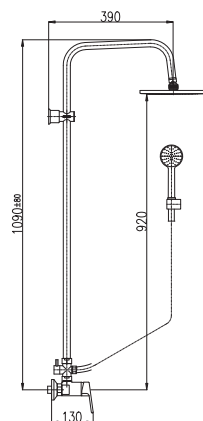

KS0008SM

MH1502SM

MD0629SM

KA3502

Sprchový systém s vodovodní baterií
Shower system with mixer

150 mm

Cena Price

1 ● SE982.5/7-43CMAT