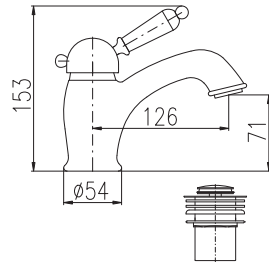

Baterie umyvadlová s výpustí CLICK-CLACK - kov

Basin mixer with metal pop-up waste

Výška | Height: 153 mm

	3/8"	1/2"	Cena	Price
1 ● L527.0K	L527.5K		2 190 Kč	89,40 €
2 ● L527.0KCMAT	L527.5KCMAT		3 710 Kč	151,40 €
3 ● L527.0SM	L527.5SM		3 710 Kč	151,40 €