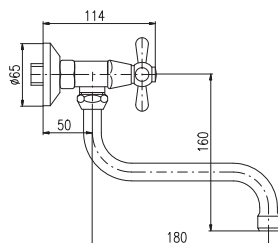

Baterie dřezová s otočným ramínkem

Sink mixer with swivel spout

	100 mm	150 mm	Cena	Price
1 ● MK101.0/21SM	MK101.0/21SM	2 100 Kč	85,70 €	
2 ● MK101.0/21CMAT	MK101.0/21CMAT	2 100 Kč	85,70 €	
3 ● MK101.0/21	MK101.0/21	1 240 Kč	50,60 €