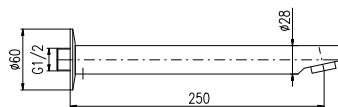

Wall-mounted spout – Seina

250 mm	Cena	Price
1 ● TSE002	1 640 Kč	66,90 €

MA0010

Výtok ze stěny - Seina

Wall-mounted spout – Seina

172 mm	Cena	Price
1 ● TSE001	1 170 Kč	47,80 €
2 ● TSE001CMAT	1 480 Kč	60,40 €
3 ● TSE001Z	1 760 Kč	71,80 €
4 ● TSE001ZK	1 760 Kč	71,80 €
5 ● TSE001ZRL	1 760 Kč	71,80 €
6 ● TSE001ZRK	1 760 Kč	71,80 €
7 ● TSE001MGL	1 760 Kč	71,80 €
8 ● TSE001MGK	1 760 Kč	71,80 €
9 ● TSE001SM	1 760 Kč	71,80 €