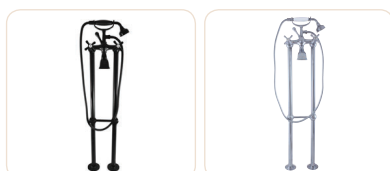

2

3

KS0017

MD0093

1/2"	Cena	Price
1 ● MK150.5/2SM	21 270 Kč	868,20 €
2 ● MK150.5/2CMAT	21 270 Kč	868,20 €
3 ● MK150.5/2	14 190 Kč	579,20 €