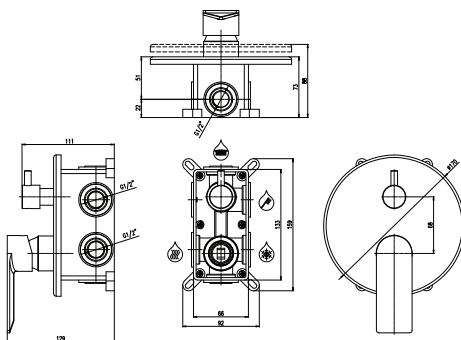

Vanová/Sprchová baterie podomítková s tělesem a s boxem
Concealed bath/shower mixer with body and box