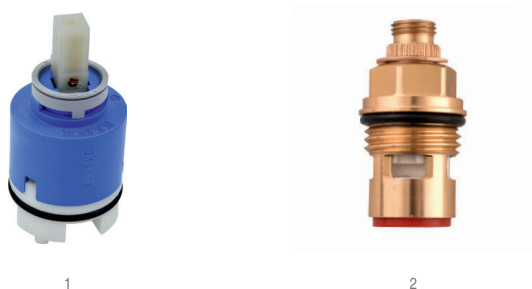

Kartuš keramická k přepínači D468Y

Cartridge ceramic for D468Y

	Ø 40 mm	Cena	Price
1 • KA4012		305 Kč	12,40 €

Keramický přepínač baterie Nil54

Ceramic diverter for mixer Nil54

		Cena	Price
2 • MD0867		235 Kč	9,60 €