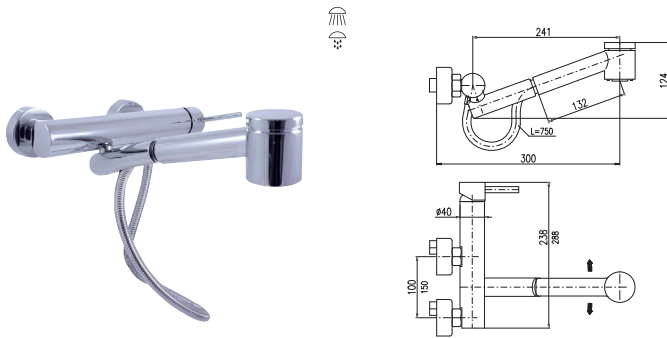

SEINA

Baterie dřezová s vyťahovací sprškou
Sink mixer with pull-out shower

100 mm	150 mm	Cena	Price
1 • SE903.0	SE903.5	3 310 Kč	135,10 €

SÁZAVA

Baterie dřezová s otočným ramínek
Sink mixer with swivel spout