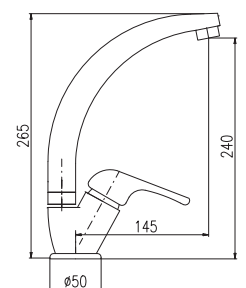

SÁZAVA

Baterie dřezová s otočným ramínkem

Sink mixer with swivel spout

Výška | Height: 265 mm

3/8"	1/2"	Cena	Price
1 ● SA006.0/3	SA006.5/3	1 150 Kč	46,90 €